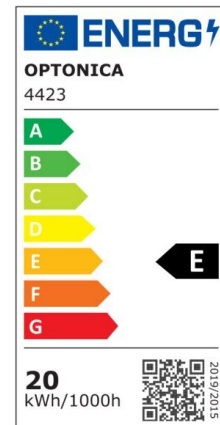

Tira led 24V 20W 2835  
196smd IP21 2800K 5m

Potencia

20W/M

Color de luz

Warm  
White  
(WW)

CE

RoHS

## Especificaciones técnicas

Número de catálogo	4423
Ángulo del haz de luz	120°
Marca	Optonica

Código de producto	ST2835-A4
Código de color	828
Designación del color	Warm White (WW)
Temperatura de color correlacionada	2800K
Regulable	Yes
Código EAN	3800156644236
Consumo de energía	20/m kWh/1000h
Etiqueta de eficiencia energética	E
Destello	2100 lm/m
Voltaje de entrada	24V
Instant On	0.2s
IP	20
Tipo de LED	SMD
LEDs/m	196
Esperanza de vida	25 000 Hours
Flujo luminoso residual al final del período de funcionamiento	70%
Material	Flex PCB
Ciclos de encendido / apagado	25 000x
Frecuencia de operación	50-60Hz
Factor de potencia	0.5
Potencia por metro	20W/m
Ra ≥	80
Rollo	5m
Temperature	-30°C / +50°C
Garantía	3 Years
Peso del producto	140 gr.