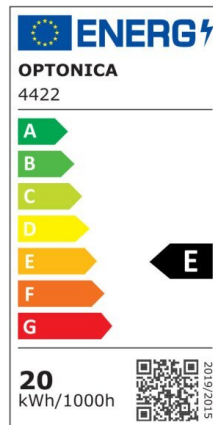

Tira led 24V 20W 2835  
196smd IP21 2800K 5m

Potencia

20W/M

Color de luz

Warm  
White  
(WW)

CE

RoHS

## Especificaciones técnicas

Número de catálogo	4423
Ángulo del haz de luz	120°
Marca	Optonica

Código de producto	ST2835-A4
Código de color	828
Designación del color	Warm White (WW)
Temperatura de color correlacionada	2800K
Regulable	Yes
Código EAN	3800156644236
Consumo de energía	20/m kWh/1000h
Etiqueta de eficiencia energética	E
Destello	2100 lm/m
Voltaje de entrada	24V
Instant On	0.2s
IP	20
Tipo de LED	SMD
LEDs/m	196
Esperanza de vida	25 000 Hours
Flujo luminoso residual al final del período de funcionamiento	70%
Material	Flex PCB
Ciclos de encendido / apagado	25 000x
Frecuencia de operación	50-60Hz
Factor de potencia	0.5
Potencia por metro	20W/m
Ra ≥	80
Rollo	5m
Temperature	-30°C / +50°C
Garantía	3 Years
Peso del producto	140 gr.