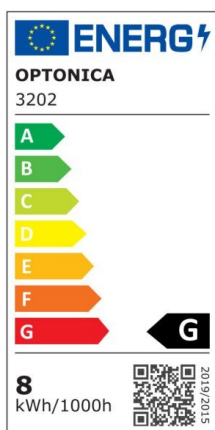

## Foco downlight Led 8W 560lm 6000K Blanco Basculante

Potencia

8W

Color de luz

White  
Light  
(WH)

CE

RoHS

## Especificaciones técnicas

Número de catálogo	3201
Ángulo del haz de luz	60°
Marca	Optonica
Código de producto	CB8-A1

Código de color	860
Designación del color	White Light (WH)
Temperatura de color correlacionada	6000K
Regulable	No
Código EAN	3800156632011
Consumo de energía	8 kWh/1000h
Etiqueta de eficiencia energética	G
Destello	560 lm
Flujo por vatio	70lm/W
Tamaño del agujero	φ85 mm
Voltaje de entrada	AC175-265V
Instant On	0.1s
IP	20
Elementos por caja	30
Elementos por paquete	1
Tipo de LED	COB
Esperanza de vida	25 000 Hours
Flujo luminoso residual al final del período de funcionamiento	70%
Material	Aluminium
Ciclos de encendido / apagado	25 000x
Frecuencia de operación	50-60Hz
Poder	8W
Factor de potencia	0.5
Ra ≥	80
Tamaño de la caja	370x220x320 mm

Tamaño del paquete	100x100x70 mm
Tamaño del producto	φ95x55 mm
Temperature	-30°C / +50°C
Garantía	2 Years
Equivalente de potencia	64W
Peso del producto	240 gr.