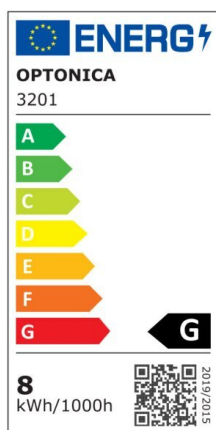

## Foco downlight Led 8W 560lm 6000K Blanco Basculante

Potencia

8W

Color de luz

White  
Light  
(WH)

CE

RoHS

## Especificaciones técnicas

Número de catálogo	3201
Ángulo del haz de luz	60°
Marca	Optonica
Código de producto	CB8-A1

Código de color	860
Designación del color	White Light (WH)
Temperatura de color correlacionada	6000K
Regulable	No
Código EAN	3800156632011
Consumo de energía	8 kWh/1000h
Etiqueta de eficiencia energética	G
Destello	560 lm
Flujo por vatio	70lm/W
Tamaño del agujero	φ85 mm
Voltaje de entrada	AC175-265V
Instant On	0.1s
IP	20
Elementos por caja	30
Elementos por paquete	1
Tipo de LED	COB
Esperanza de vida	25 000 Hours
Flujo luminoso residual al final del período de funcionamiento	70%
Material	Aluminium
Ciclos de encendido / apagado	25 000x
Frecuencia de operación	50-60Hz
Poder	8W
Factor de potencia	0.5
Ra ≥	80
Tamaño de la caja	370x220x320 mm

Tamaño del paquete	100x100x70 mm
Tamaño del producto	φ95x55 mm
Temperature	-30°C / +50°C
Garantía	2 Years
Equivalente de potencia	64W
Peso del producto	240 gr.