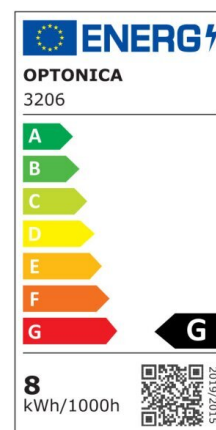

## Foco downlight Led 8W 560lm 6000K Blanco Basculante

Potencia

8W

Color de luz

White  
Light  
(WH)

CE

RoHS

## Especificaciones técnicas

Número de catálogo	3201
Ángulo del haz de luz	60°
Marca	Optonica
Código de producto	CB8-A1

Código de color	860
Designación del color	White Light (WH)
Temperatura de color correlacionada	6000K
Regulable	No
Código EAN	3800156632011
Consumo de energía	8 kWh/1000h
Etiqueta de eficiencia energética	G
Destello	560 lm
Flujo por vatio	70lm/W
Tamaño del agujero	φ85 mm
Voltaje de entrada	AC175-265V
Instant On	0.1s
IP	20
Elementos por caja	30
Elementos por paquete	1
Tipo de LED	COB
Esperanza de vida	25 000 Hours
Flujo luminoso residual al final del período de funcionamiento	70%
Material	Aluminium
Ciclos de encendido / apagado	25 000x
Frecuencia de operación	50-60Hz
Poder	8W
Factor de potencia	0.5
Ra ≥	80
Tamaño de la caja	370x220x320 mm

Tamaño del paquete	100x100x70 mm
Tamaño del producto	φ95x55 mm
Temperature	-30°C / +50°C
Garantía	2 Years
Equivalente de potencia	64W
Peso del producto	240 gr.