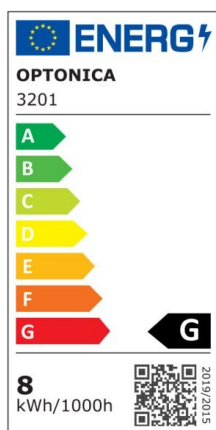

## Foco downlight Led 8W 560lm 2700K Blanco Basculante

Potencia

8W

Color de luz

Warm  
White  
(WW)

CE

RoHS

## Especificaciones técnicas

Número de catálogo	3202
Ángulo del haz de luz	60°
Marca	Optonica
Código de producto	CB8-A1

Código de color	827
Designación del color	Warm White (WW)
Temperatura de color correlacionada	2700K
Regulable	No
Código EAN	3800156632028
Consumo de energía	8 kWh/1000h
Etiqueta de eficiencia energética	G
Destello	560 lm
Flujo por vatio	70lm/W
Tamaño del agujero	φ85 mm
Voltaje de entrada	AC175-265V
Instant On	0.1s
IP	20
Elementos por caja	30
Elementos por paquete	1
Tipo de LED	COB
Esperanza de vida	25 000 Hours
Flujo luminoso residual al final del período de funcionamiento	70%
Material	Aluminium
Ciclos de encendido / apagado	25 000x
Frecuencia de operación	50-60Hz
Poder	8W
Factor de potencia	0.5
Ra ≥	80
Tamaño de la caja	370x220x320 mm

Tamaño del paquete	100x100x70 mm
Tamaño del producto	φ95x55 mm
Temperature	-30°C / +50°C
Garantía	2 Years
Equivalente de potencia	64W
Peso del producto	240 gr.