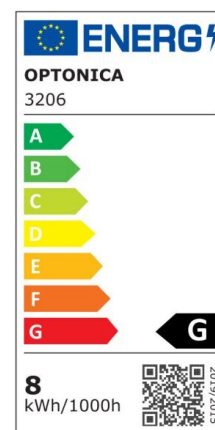

## Foco downlight Led 8W 560lm 2700K Blanco Basculante

Potencia

8W

Color de luz

Warm  
White  
(WW)

CE

RoHS

## Especificaciones técnicas

Número de catálogo	3202
Ángulo del haz de luz	60°
Marca	Optonica
Código de producto	CB8-A1

Código de color	827
Designación del color	Warm White (WW)
Temperatura de color correlacionada	2700K
Regulable	No
Código EAN	3800156632028
Consumo de energía	8 kWh/1000h
Etiqueta de eficiencia energética	G
Destello	560 lm
Flujo por vatio	70lm/W
Tamaño del agujero	φ85 mm
Voltaje de entrada	AC175-265V
Instant On	0.1s
IP	20
Elementos por caja	30
Elementos por paquete	1
Tipo de LED	COB
Esperanza de vida	25 000 Hours
Flujo luminoso residual al final del período de funcionamiento	70%
Material	Aluminium
Ciclos de encendido / apagado	25 000x
Frecuencia de operación	50-60Hz
Poder	8W
Factor de potencia	0.5
Ra ≥	80
Tamaño de la caja	370x220x320 mm

Tamaño del paquete	100x100x70 mm
Tamaño del producto	φ95x55 mm
Temperature	-30°C / +50°C
Garantía	2 Years
Equivalente de potencia	64W
Peso del producto	240 gr.