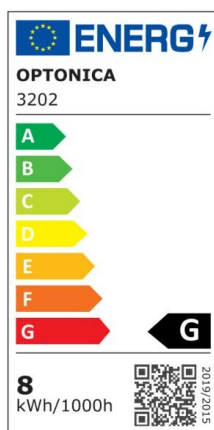

## Foco downlight Led 8W 560lm 2700K Blanco Basculante

Potencia

8W

Color de luz

Warm  
White  
(WW)

CE

RoHS

## Especificaciones técnicas

Número de catálogo	3202
Ángulo del haz de luz	60°
Marca	Optonica
Código de producto	CB8-A1

Código de color	827
Designación del color	Warm White (WW)
Temperatura de color correlacionada	2700K
Regulable	No
Código EAN	3800156632028
Consumo de energía	8 kWh/1000h
Etiqueta de eficiencia energética	G
Destello	560 lm
Flujo por vatio	70lm/W
Tamaño del agujero	φ85 mm
Voltaje de entrada	AC175-265V
Instant On	0.1s
IP	20
Elementos por caja	30
Elementos por paquete	1
Tipo de LED	COB
Esperanza de vida	25 000 Hours
Flujo luminoso residual al final del período de funcionamiento	70%
Material	Aluminium
Ciclos de encendido / apagado	25 000x
Frecuencia de operación	50-60Hz
Poder	8W
Factor de potencia	0.5
Ra ≥	80
Tamaño de la caja	370x220x320 mm

Tamaño del paquete	100x100x70 mm
Tamaño del producto	φ95x55 mm
Temperature	-30°C / +50°C
Garantía	2 Years
Equivalente de potencia	64W
Peso del producto	240 gr.