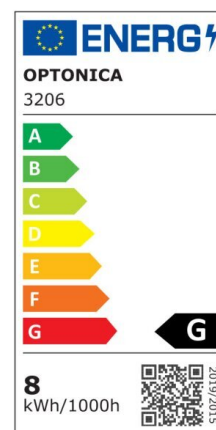

Foco downlight Led 8W 560lm 4500K Blanco Basculante

Potencia

8W

Color de luz

Neutral
White
(NW)

CE

RoHS

Especificaciones técnicas

Número de catálogo	3206
Ángulo del haz de luz	60°
Marca	Optonica
Código de producto	CB8-A1

Código de color	845
Designación del color	Neutral White (NW)
Temperatura de color correlacionada	4500K
Regulable	No
Código EAN	3800156632066
Consumo de energía	8 kWh/1000h
Etiqueta de eficiencia energética	G
Destello	560 lm
Flujo por vatio	70lm/W
Tamaño del agujero	φ85 mm
Voltaje de entrada	AC175-265V
Instant On	0.1s
IP	20
Elementos por caja	30
Elementos por paquete	1
Tipo de LED	COB
Esperanza de vida	25 000 Hours
Flujo luminoso residual al final del período de funcionamiento	70%
Material	Aluminium
Ciclos de encendido / apagado	25 000x
Frecuencia de operación	50-60Hz
Poder	8W
Factor de potencia	0.5
Ra ≥	80
Tamaño de la caja	370x220x320 mm

Tamaño del paquete	100x100x70 mm
Tamaño del producto	φ95x55 mm
Temperature	-30°C / +50°C
Garantía	2 Years
Equivalente de potencia	64W
Peso del producto	240 gr.