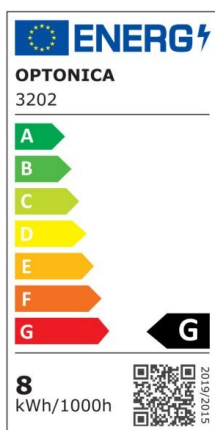

Foco downlight Led 8W 560lm 4500K Blanco Basculante

Potencia

8W

Color de luz

Neutral
White
(NW)

CE

RoHS

Especificaciones técnicas

Número de catálogo	3206
Ángulo del haz de luz	60°
Marca	Optonica
Código de producto	CB8-A1

Código de color	845
Designación del color	Neutral White (NW)
Temperatura de color correlacionada	4500K
Regulable	No
Código EAN	3800156632066
Consumo de energía	8 kWh/1000h
Etiqueta de eficiencia energética	G
Destello	560 lm
Flujo por vatio	70lm/W
Tamaño del agujero	φ85 mm
Voltaje de entrada	AC175-265V
Instant On	0.1s
IP	20
Elementos por caja	30
Elementos por paquete	1
Tipo de LED	COB
Esperanza de vida	25 000 Hours
Flujo luminoso residual al final del período de funcionamiento	70%
Material	Aluminium
Ciclos de encendido / apagado	25 000x
Frecuencia de operación	50-60Hz
Poder	8W
Factor de potencia	0.5
Ra ≥	80
Tamaño de la caja	370x220x320 mm

Tamaño del paquete	100x100x70 mm
Tamaño del producto	φ95x55 mm
Temperature	-30°C / +50°C
Garantía	2 Years
Equivalente de potencia	64W
Peso del producto	240 gr.