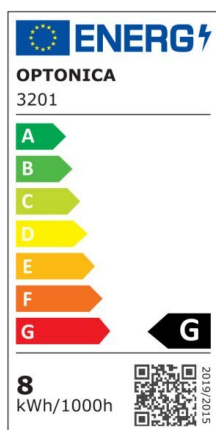

Foco downlight Led 8W 560lm 4500K Blanco Basculante

Potencia

8W

Color de luz

Neutral
White
(NW)

CE

RoHS

Especificaciones técnicas

Número de catálogo	3206
Ángulo del haz de luz	60°
Marca	Optonica
Código de producto	CB8-A1

Código de color	845
Designación del color	Neutral White (NW)
Temperatura de color correlacionada	4500K
Regulable	No
Código EAN	3800156632066
Consumo de energía	8 kWh/1000h
Etiqueta de eficiencia energética	G
Destello	560 lm
Flujo por vatio	70lm/W
Tamaño del agujero	φ85 mm
Voltaje de entrada	AC175-265V
Instant On	0.1s
IP	20
Elementos por caja	30
Elementos por paquete	1
Tipo de LED	COB
Esperanza de vida	25 000 Hours
Flujo luminoso residual al final del período de funcionamiento	70%
Material	Aluminium
Ciclos de encendido / apagado	25 000x
Frecuencia de operación	50-60Hz
Poder	8W
Factor de potencia	0.5
Ra ≥	80
Tamaño de la caja	370x220x320 mm

Tamaño del paquete	100x100x70 mm
Tamaño del producto	φ95x55 mm
Temperature	-30°C / +50°C
Garantía	2 Years
Equivalente de potencia	64W
Peso del producto	240 gr.