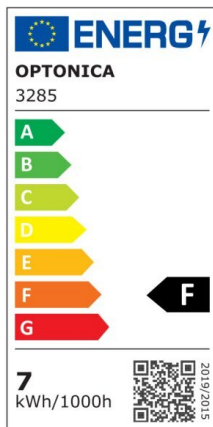

Foco downlight Led 5W 375 lm 4000K Blanco Basculante

Potencia

5W

Color de luz

Neutral
White
(NW)

CE

RoHS

Especificaciones técnicas

Número de catálogo	3265
Ángulo del haz de luz	50°
Color del cuerpo	White
Marca	Optonica
Código de producto	CB5-A1
Código de color	845
Designación del color	Neutral White (NW)
Color de la carcasa	White
Temperatura de color correlacionada	4000K
Regulable	No
Código EAN	3800156632653
Consumo de energía	5 kWh/1000h
Etiqueta de eficiencia energética	F
Destello	375 lm
Flujo por vatio	75lm/W
Voltaje de entrada	AC100-240V
Instant On	0.1s

IP	20
Elementos por caja	50
Elementos por paquete	1
Esperanza de vida	25 000 Hours
Flujo luminoso residual al final del período de funcionamiento	70%
Material	Plastic
Ciclos de encendido / apagado	25 000x
Frecuencia de operación	50-60Hz
Poder	5W
Factor de potencia	0.9
Ra \geq	80
Tamaño del paquete	100x100x60 mm
Tamaño del producto	ϕ 90x40 mm
Tamaño del agujero	ϕ 75x80 mm
Temperature	-30°C / +50°C
Garantía	2 Years
Equivalente de potencia	25W
Peso del producto	90 gr.