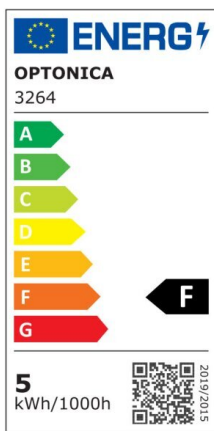

Foco downlight Led 5W 375 lm 4000K Blanco Basculante

Potencia

5W

Color de luz

Neutral
White
(NW)

CE

RoHS

Especificaciones técnicas

Número de catálogo	3265
Ángulo del haz de luz	50°
Color del cuerpo	White
Marca	Optonica
Código de producto	CB5-A1
Código de color	845
Designación del color	Neutral White (NW)
Color de la carcasa	White
Temperatura de color correlacionada	4000K
Regulable	No
Código EAN	3800156632653
Consumo de energía	5 kWh/1000h
Etiqueta de eficiencia energética	F
Destello	375 lm
Flujo por vatio	75lm/W
Voltaje de entrada	AC100-240V
Instant On	0.1s

IP	20
Elementos por caja	50
Elementos por paquete	1
Esperanza de vida	25 000 Hours
Flujo luminoso residual al final del período de funcionamiento	70%
Material	Plastic
Ciclos de encendido / apagado	25 000x
Frecuencia de operación	50-60Hz
Poder	5W
Factor de potencia	0.9
Ra \geq	80
Tamaño del paquete	100x100x60 mm
Tamaño del producto	ϕ 90x40 mm
Tamaño del agujero	ϕ 75x80 mm
Temperature	-30°C / +50°C
Garantía	2 Years
Equivalente de potencia	25W
Peso del producto	90 gr.