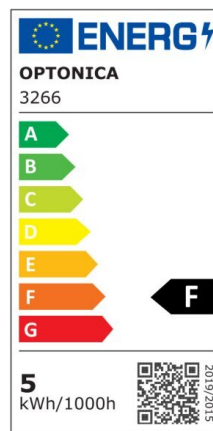

Foco downlight Led 5W 375 lm 4000K Blanco Basculante

Potencia

5W

Color de luz

Neutral
White
(NW)

CE

RoHS

Especificaciones técnicas

Número de catálogo	3265
Ángulo del haz de luz	50°
Color del cuerpo	White
Marca	Optonica
Código de producto	CB5-A1
Código de color	845
Designación del color	Neutral White (NW)
Color de la carcasa	White
Temperatura de color correlacionada	4000K
Regulable	No
Código EAN	3800156632653
Consumo de energía	5 kWh/1000h
Etiqueta de eficiencia energética	F
Destello	375 lm
Flujo por vatio	75lm/W
Voltaje de entrada	AC100-240V
Instant On	0.1s

IP	20
Elementos por caja	50
Elementos por paquete	1
Esperanza de vida	25 000 Hours
Flujo luminoso residual al final del período de funcionamiento	70%
Material	Plastic
Ciclos de encendido / apagado	25 000x
Frecuencia de operación	50-60Hz
Poder	5W
Factor de potencia	0.9
Ra \geq	80
Tamaño del paquete	100x100x60 mm
Tamaño del producto	ϕ 90x40 mm
Tamaño del agujero	ϕ 75x80 mm
Temperature	-30°C / +50°C
Garantía	2 Years
Equivalente de potencia	25W
Peso del producto	90 gr.