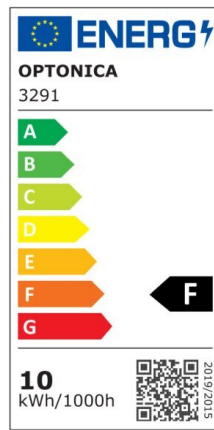

Foco downlight Led 5W 375 lm 4000K Blanco Basculante

Potencia

5W

Color de luz

Neutral
White
(NW)

CE

RoHS

Especificaciones técnicas

Número de catálogo	3265
Ángulo del haz de luz	50°
Color del cuerpo	White
Marca	Optonica
Código de producto	CB5-A1
Código de color	845
Designación del color	Neutral White (NW)
Color de la carcasa	White
Temperatura de color correlacionada	4000K
Regulable	No
Código EAN	3800156632653
Consumo de energía	5 kWh/1000h
Etiqueta de eficiencia energética	F
Destello	375 lm
Flujo por vatio	75lm/W
Voltaje de entrada	AC100-240V
Instant On	0.1s

IP	20
Elementos por caja	50
Elementos por paquete	1
Esperanza de vida	25 000 Hours
Flujo luminoso residual al final del período de funcionamiento	70%
Material	Plastic
Ciclos de encendido / apagado	25 000x
Frecuencia de operación	50-60Hz
Poder	5W
Factor de potencia	0.9
Ra \geq	80
Tamaño del paquete	100x100x60 mm
Tamaño del producto	ϕ 90x40 mm
Tamaño del agujero	ϕ 75x80 mm
Temperature	-30°C / +50°C
Garantía	2 Years
Equivalente de potencia	25W
Peso del producto	90 gr.