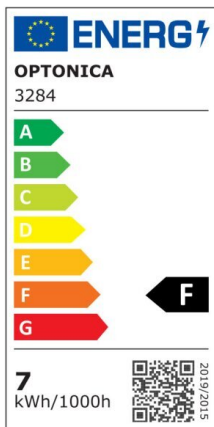

Foco downlight Led 5W 375 lm 4000K Blanco Basculante

Potencia

5W

Color de luz

Neutral
White
(NW)

CE

RoHS

Especificaciones técnicas

Número de catálogo	3265
Ángulo del haz de luz	50°
Color del cuerpo	White
Marca	Optonica
Código de producto	CB5-A1
Código de color	845
Designación del color	Neutral White (NW)
Color de la carcasa	White
Temperatura de color correlacionada	4000K
Regulable	No
Código EAN	3800156632653
Consumo de energía	5 kWh/1000h
Etiqueta de eficiencia energética	F
Destello	375 lm
Flujo por vatio	75lm/W
Voltaje de entrada	AC100-240V
Instant On	0.1s

IP	20
Elementos por caja	50
Elementos por paquete	1
Esperanza de vida	25 000 Hours
Flujo luminoso residual al final del período de funcionamiento	70%
Material	Plastic
Ciclos de encendido / apagado	25 000x
Frecuencia de operación	50-60Hz
Poder	5W
Factor de potencia	0.9
Ra \geq	80
Tamaño del paquete	100x100x60 mm
Tamaño del producto	ϕ 90x40 mm
Tamaño del agujero	ϕ 75x80 mm
Temperature	-30°C / +50°C
Garantía	2 Years
Equivalente de potencia	25W
Peso del producto	90 gr.