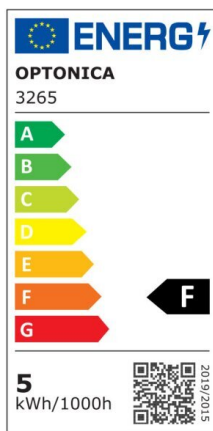

Foco downlight Led 5W 375 lm 4000K Blanco Basculante

Potencia

5W

Color de luz

Neutral
White
(NW)

CE

RoHS

Especificaciones técnicas

Número de catálogo	3265
Ángulo del haz de luz	50°
Color del cuerpo	White
Marca	Optonica
Código de producto	CB5-A1
Código de color	845
Designación del color	Neutral White (NW)
Color de la carcasa	White
Temperatura de color correlacionada	4000K
Regulable	No
Código EAN	3800156632653
Consumo de energía	5 kWh/1000h
Etiqueta de eficiencia energética	F
Destello	375 lm
Flujo por vatio	75lm/W
Voltaje de entrada	AC100-240V
Instant On	0.1s

IP	20
Elementos por caja	50
Elementos por paquete	1
Esperanza de vida	25 000 Hours
Flujo luminoso residual al final del período de funcionamiento	70%
Material	Plastic
Ciclos de encendido / apagado	25 000x
Frecuencia de operación	50-60Hz
Poder	5W
Factor de potencia	0.9
Ra \geq	80
Tamaño del paquete	100x100x60 mm
Tamaño del producto	ϕ 90x40 mm
Tamaño del agujero	ϕ 75x80 mm
Temperature	-30°C / +50°C
Garantía	2 Years
Equivalente de potencia	25W
Peso del producto	90 gr.