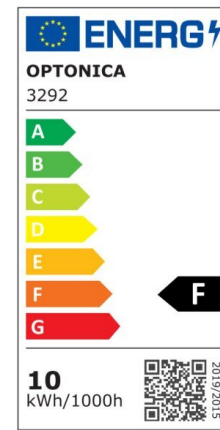

Foco downlight Led 5W 375 lm 4000K Blanco Basculante

Potencia

5W

Color de luz

Neutral
White
(NW)

CE

RoHS

Especificaciones técnicas

Número de catálogo	3265
Ángulo del haz de luz	50°
Color del cuerpo	White
Marca	Optonica
Código de producto	CB5-A1
Código de color	845
Designación del color	Neutral White (NW)
Color de la carcasa	White
Temperatura de color correlacionada	4000K
Regulable	No
Código EAN	3800156632653
Consumo de energía	5 kWh/1000h
Etiqueta de eficiencia energética	F
Destello	375 lm
Flujo por vatio	75lm/W
Voltaje de entrada	AC100-240V
Instant On	0.1s

IP	20
Elementos por caja	50
Elementos por paquete	1
Esperanza de vida	25 000 Hours
Flujo luminoso residual al final del período de funcionamiento	70%
Material	Plastic
Ciclos de encendido / apagado	25 000x
Frecuencia de operación	50-60Hz
Poder	5W
Factor de potencia	0.9
Ra \geq	80
Tamaño del paquete	100x100x60 mm
Tamaño del producto	ϕ 90x40 mm
Tamaño del agujero	ϕ 75x80 mm
Temperature	-30°C / +50°C
Garantía	2 Years
Equivalente de potencia	25W
Peso del producto	90 gr.