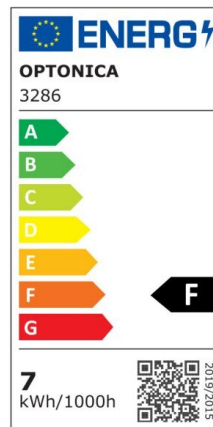

Foco downlight Led 5W 375 lm 4000K Blanco Basculante

Potencia

5W

Color de luz

Neutral
White
(NW)

CE

RoHS

Especificaciones técnicas

Número de catálogo	3265
Ángulo del haz de luz	50°
Color del cuerpo	White
Marca	Optonica
Código de producto	CB5-A1
Código de color	845
Designación del color	Neutral White (NW)
Color de la carcasa	White
Temperatura de color correlacionada	4000K
Regulable	No
Código EAN	3800156632653
Consumo de energía	5 kWh/1000h
Etiqueta de eficiencia energética	F
Destello	375 lm
Flujo por vatio	75lm/W
Voltaje de entrada	AC100-240V
Instant On	0.1s

IP	20
Elementos por caja	50
Elementos por paquete	1
Esperanza de vida	25 000 Hours
Flujo luminoso residual al final del período de funcionamiento	70%
Material	Plastic
Ciclos de encendido / apagado	25 000x
Frecuencia de operación	50-60Hz
Poder	5W
Factor de potencia	0.9
Ra \geq	80
Tamaño del paquete	100x100x60 mm
Tamaño del producto	ϕ 90x40 mm
Tamaño del agujero	ϕ 75x80 mm
Temperature	-30°C / +50°C
Garantía	2 Years
Equivalente de potencia	25W
Peso del producto	90 gr.