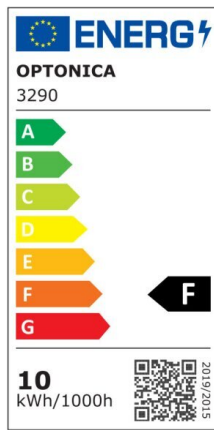

Foco downlight Led 5W 375 lm 4000K Blanco Basculante

Potencia

5W

Color de luz

Neutral
White
(NW)

CE

RoHS

Especificaciones técnicas

Número de catálogo	3265
Ángulo del haz de luz	50°
Color del cuerpo	White
Marca	Optonica
Código de producto	CB5-A1
Código de color	845
Designación del color	Neutral White (NW)
Color de la carcasa	White
Temperatura de color correlacionada	4000K
Regulable	No
Código EAN	3800156632653
Consumo de energía	5 kWh/1000h
Etiqueta de eficiencia energética	F
Destello	375 lm
Flujo por vatio	75lm/W
Voltaje de entrada	AC100-240V
Instant On	0.1s

IP	20
Elementos por caja	50
Elementos por paquete	1
Esperanza de vida	25 000 Hours
Flujo luminoso residual al final del período de funcionamiento	70%
Material	Plastic
Ciclos de encendido / apagado	25 000x
Frecuencia de operación	50-60Hz
Poder	5W
Factor de potencia	0.9
Ra \geq	80
Tamaño del paquete	100x100x60 mm
Tamaño del producto	ϕ 90x40 mm
Tamaño del agujero	ϕ 75x80 mm
Temperature	-30°C / +50°C
Garantía	2 Years
Equivalente de potencia	25W
Peso del producto	90 gr.