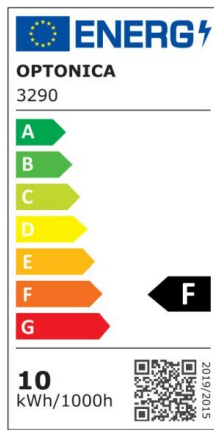

Foco downlight Led 5W 375 lm 2700K Blanco Basculante

Potencia

5W

Color de luz

Warm
White
(WW)

CE

RoHS

Especificaciones técnicas

Número de catálogo	3266
Ángulo del haz de luz	50°
Color del cuerpo	White
Marca	Optonica
Código de producto	CB5-A1
Código de color	827
Designación del color	Warm White (WW)
Color de la carcasa	White
Temperatura de color correlacionada	2700K
Regulable	No
Código EAN	3800156632660
Consumo de energía	5 kWh/1000h
Etiqueta de eficiencia energética	F
Destello	375 lm
Flujo por vatio	75lm/W
Voltaje de entrada	AC100-240V
Instant On	0.1s

IP	20
Elementos por caja	50
Elementos por paquete	1
Esperanza de vida	25 000 Hours
Flujo luminoso residual al final del período de funcionamiento	70%
Material	Plastic
Ciclos de encendido / apagado	25 000x
Frecuencia de operación	50-60Hz
Poder	5W
Factor de potencia	0.9
Ra \geq	80
Tamaño del paquete	100x100x60 mm
Tamaño del producto	ϕ 90x40 mm
Tamaño del agujero	ϕ 75x80 mm
Temperature	-30°C / +50°C
Garantía	2 Years
Equivalente de potencia	25W
Peso del producto	90 gr.