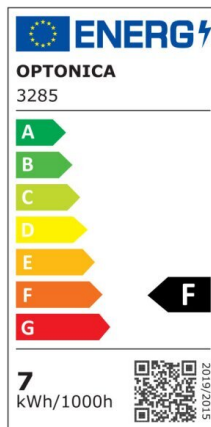

Foco downlight Led 5W 375 lm 2700K Blanco Basculante

Potencia

5W

Color de luz

Warm
White
(WW)

CE

RoHS

Especificaciones técnicas

Número de catálogo	3266
Ángulo del haz de luz	50°
Color del cuerpo	White
Marca	Optonica
Código de producto	CB5-A1
Código de color	827
Designación del color	Warm White (WW)
Color de la carcasa	White
Temperatura de color correlacionada	2700K
Regulable	No
Código EAN	3800156632660
Consumo de energía	5 kWh/1000h
Etiqueta de eficiencia energética	F
Destello	375 lm
Flujo por vatio	75lm/W
Voltaje de entrada	AC100-240V
Instant On	0.1s

IP	20
Elementos por caja	50
Elementos por paquete	1
Esperanza de vida	25 000 Hours
Flujo luminoso residual al final del período de funcionamiento	70%
Material	Plastic
Ciclos de encendido / apagado	25 000x
Frecuencia de operación	50-60Hz
Poder	5W
Factor de potencia	0.9
Ra \geq	80
Tamaño del paquete	100x100x60 mm
Tamaño del producto	ϕ 90x40 mm
Tamaño del agujero	ϕ 75x80 mm
Temperature	-30°C / +50°C
Garantía	2 Years
Equivalente de potencia	25W
Peso del producto	90 gr.