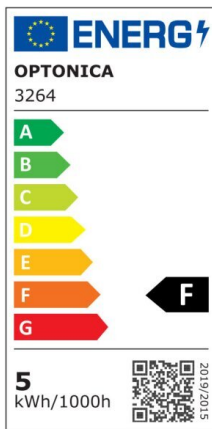

Foco downlight Led 5W 375 lm 2700K Blanco Basculante

Potencia

5W

Color de luz

Warm
White
(WW)

CE

RoHS

Especificaciones técnicas

Número de catálogo	3266
Ángulo del haz de luz	50°
Color del cuerpo	White
Marca	Optonica
Código de producto	CB5-A1
Código de color	827
Designación del color	Warm White (WW)
Color de la carcasa	White
Temperatura de color correlacionada	2700K
Regulable	No
Código EAN	3800156632660
Consumo de energía	5 kWh/1000h
Etiqueta de eficiencia energética	F
Destello	375 lm
Flujo por vatio	75lm/W
Voltaje de entrada	AC100-240V
Instant On	0.1s

IP	20
Elementos por caja	50
Elementos por paquete	1
Esperanza de vida	25 000 Hours
Flujo luminoso residual al final del período de funcionamiento	70%
Material	Plastic
Ciclos de encendido / apagado	25 000x
Frecuencia de operación	50-60Hz
Poder	5W
Factor de potencia	0.9
Ra \geq	80
Tamaño del paquete	100x100x60 mm
Tamaño del producto	ϕ 90x40 mm
Tamaño del agujero	ϕ 75x80 mm
Temperature	-30°C / +50°C
Garantía	2 Years
Equivalente de potencia	25W
Peso del producto	90 gr.