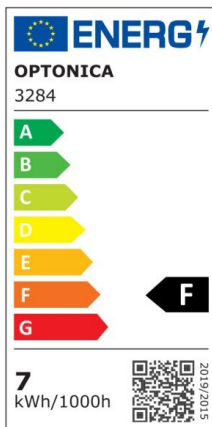

Foco downlight Led 5W 375 lm 2700K Blanco Basculante

Potencia

5W

Color de luz

Warm
White
(WW)

CE

RoHS

Especificaciones técnicas

Número de catálogo	3266
Ángulo del haz de luz	50°
Color del cuerpo	White
Marca	Optonica
Código de producto	CB5-A1
Código de color	827
Designación del color	Warm White (WW)
Color de la carcasa	White
Temperatura de color correlacionada	2700K
Regulable	No
Código EAN	3800156632660
Consumo de energía	5 kWh/1000h
Etiqueta de eficiencia energética	F
Destello	375 lm
Flujo por vatio	75lm/W
Voltaje de entrada	AC100-240V
Instant On	0.1s

IP	20
Elementos por caja	50
Elementos por paquete	1
Esperanza de vida	25 000 Hours
Flujo luminoso residual al final del período de funcionamiento	70%
Material	Plastic
Ciclos de encendido / apagado	25 000x
Frecuencia de operación	50-60Hz
Poder	5W
Factor de potencia	0.9
Ra \geq	80
Tamaño del paquete	100x100x60 mm
Tamaño del producto	ϕ 90x40 mm
Tamaño del agujero	ϕ 75x80 mm
Temperature	-30°C / +50°C
Garantía	2 Years
Equivalente de potencia	25W
Peso del producto	90 gr.