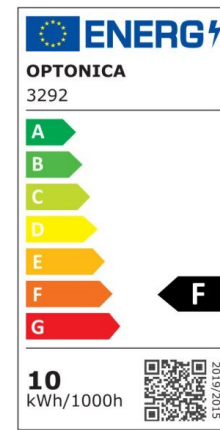

Foco downlight Led 5W 375 lm 2700K Blanco Basculante

Potencia

5W

Color de luz

Warm
White
(WW)

CE

RoHS

Especificaciones técnicas

Número de catálogo	3266
Ángulo del haz de luz	50°
Color del cuerpo	White
Marca	Optonica
Código de producto	CB5-A1
Código de color	827
Designación del color	Warm White (WW)
Color de la carcasa	White
Temperatura de color correlacionada	2700K
Regulable	No
Código EAN	3800156632660
Consumo de energía	5 kWh/1000h
Etiqueta de eficiencia energética	F
Destello	375 lm
Flujo por vatio	75lm/W
Voltaje de entrada	AC100-240V
Instant On	0.1s

IP	20
Elementos por caja	50
Elementos por paquete	1
Esperanza de vida	25 000 Hours
Flujo luminoso residual al final del período de funcionamiento	70%
Material	Plastic
Ciclos de encendido / apagado	25 000x
Frecuencia de operación	50-60Hz
Poder	5W
Factor de potencia	0.9
Ra \geq	80
Tamaño del paquete	100x100x60 mm
Tamaño del producto	ϕ 90x40 mm
Tamaño del agujero	ϕ 75x80 mm
Temperature	-30°C / +50°C
Garantía	2 Years
Equivalente de potencia	25W
Peso del producto	90 gr.