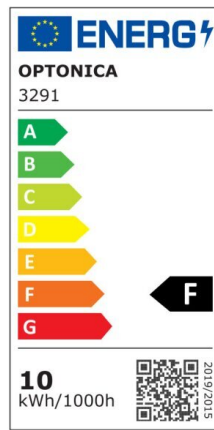

Foco downlight Led 5W 375 lm 2700K Blanco Basculante

Potencia

5W

Color de luz

Warm
White
(WW)

CE

RoHS

Especificaciones técnicas

Número de catálogo	3266
Ángulo del haz de luz	50°
Color del cuerpo	White
Marca	Optonica
Código de producto	CB5-A1
Código de color	827
Designación del color	Warm White (WW)
Color de la carcasa	White
Temperatura de color correlacionada	2700K
Regulable	No
Código EAN	3800156632660
Consumo de energía	5 kWh/1000h
Etiqueta de eficiencia energética	F
Destello	375 lm
Flujo por vatio	75lm/W
Voltaje de entrada	AC100-240V
Instant On	0.1s

IP	20
Elementos por caja	50
Elementos por paquete	1
Esperanza de vida	25 000 Hours
Flujo luminoso residual al final del período de funcionamiento	70%
Material	Plastic
Ciclos de encendido / apagado	25 000x
Frecuencia de operación	50-60Hz
Poder	5W
Factor de potencia	0.9
Ra \geq	80
Tamaño del paquete	100x100x60 mm
Tamaño del producto	ϕ 90x40 mm
Tamaño del agujero	ϕ 75x80 mm
Temperature	-30°C / +50°C
Garantía	2 Years
Equivalente de potencia	25W
Peso del producto	90 gr.