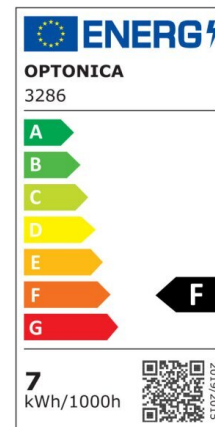

Foco downlight Led 5W 375 lm 2700K Blanco Basculante

Potencia

5W

Color de luz

Warm
White
(WW)

CE

RoHS

Especificaciones técnicas

Número de catálogo	3266
Ángulo del haz de luz	50°
Color del cuerpo	White
Marca	Optonica
Código de producto	CB5-A1
Código de color	827
Designación del color	Warm White (WW)
Color de la carcasa	White
Temperatura de color correlacionada	2700K
Regulable	No
Código EAN	3800156632660
Consumo de energía	5 kWh/1000h
Etiqueta de eficiencia energética	F
Destello	375 lm
Flujo por vatio	75lm/W
Voltaje de entrada	AC100-240V
Instant On	0.1s

IP	20
Elementos por caja	50
Elementos por paquete	1
Esperanza de vida	25 000 Hours
Flujo luminoso residual al final del período de funcionamiento	70%
Material	Plastic
Ciclos de encendido / apagado	25 000x
Frecuencia de operación	50-60Hz
Poder	5W
Factor de potencia	0.9
Ra \geq	80
Tamaño del paquete	100x100x60 mm
Tamaño del producto	ϕ 90x40 mm
Tamaño del agujero	ϕ 75x80 mm
Temperature	-30°C / +50°C
Garantía	2 Years
Equivalente de potencia	25W
Peso del producto	90 gr.