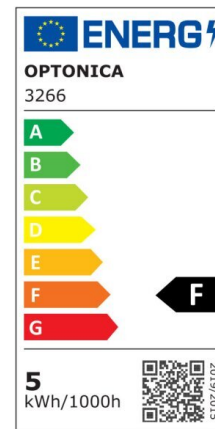

Foco downlight Led 5W 375 lm 2700K Blanco Basculante

Potencia

5W

Color de luz

Warm
White
(WW)

CE

RoHS

Especificaciones técnicas

Número de catálogo	3266
Ángulo del haz de luz	50°
Color del cuerpo	White
Marca	Optonica
Código de producto	CB5-A1
Código de color	827
Designación del color	Warm White (WW)
Color de la carcasa	White
Temperatura de color correlacionada	2700K
Regulable	No
Código EAN	3800156632660
Consumo de energía	5 kWh/1000h
Etiqueta de eficiencia energética	F
Destello	375 lm
Flujo por vatio	75lm/W
Voltaje de entrada	AC100-240V
Instant On	0.1s

IP	20
Elementos por caja	50
Elementos por paquete	1
Esperanza de vida	25 000 Hours
Flujo luminoso residual al final del período de funcionamiento	70%
Material	Plastic
Ciclos de encendido / apagado	25 000x
Frecuencia de operación	50-60Hz
Poder	5W
Factor de potencia	0.9
Ra \geq	80
Tamaño del paquete	100x100x60 mm
Tamaño del producto	ϕ 90x40 mm
Tamaño del agujero	ϕ 75x80 mm
Temperature	-30°C / +50°C
Garantía	2 Years
Equivalente de potencia	25W
Peso del producto	90 gr.