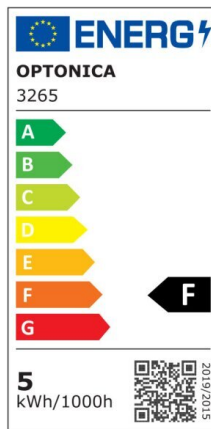

Foco downlight Led 5W 375 lm 2700K Blanco Basculante

Potencia

5W

Color de luz

Warm
White
(WW)

CE

RoHS

Especificaciones técnicas

Número de catálogo	3266
Ángulo del haz de luz	50°
Color del cuerpo	White
Marca	Optonica
Código de producto	CB5-A1
Código de color	827
Designación del color	Warm White (WW)
Color de la carcasa	White
Temperatura de color correlacionada	2700K
Regulable	No
Código EAN	3800156632660
Consumo de energía	5 kWh/1000h
Etiqueta de eficiencia energética	F
Destello	375 lm
Flujo por vatio	75lm/W
Voltaje de entrada	AC100-240V
Instant On	0.1s

IP	20
Elementos por caja	50
Elementos por paquete	1
Esperanza de vida	25 000 Hours
Flujo luminoso residual al final del período de funcionamiento	70%
Material	Plastic
Ciclos de encendido / apagado	25 000x
Frecuencia de operación	50-60Hz
Poder	5W
Factor de potencia	0.9
Ra \geq	80
Tamaño del paquete	100x100x60 mm
Tamaño del producto	ϕ 90x40 mm
Tamaño del agujero	ϕ 75x80 mm
Temperature	-30°C / +50°C
Garantía	2 Years
Equivalente de potencia	25W
Peso del producto	90 gr.