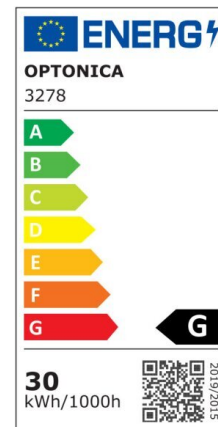

Foco downlight Led 15W 1200lm COB TUV Pass 145° 4500K

Potencia

15W

Color de luz

Neutral
White
(NW)

CE

RoHS

Especificaciones técnicas

Número de catálogo	3271
Ángulo del haz de luz	145°
Marca	Optonica
Código de producto	CB15-A2
Código de color	845
Designación del color	Neutral White (NW)
Temperatura de color correlacionada	4500K
Regulable	No
Código EAN	3800156632714
Consumo de energía	15 kWh/1000h
Etiqueta de eficiencia energética	G
Destello	1200 lm
Flujo por vatio	80lm/W
Tamaño del agujero	φ155 mm
Voltaje de entrada	AC200-240V
Instant On	0.1s
IP	20

Elementos por caja	20
Elementos por paquete	1
Tipo de LED	COB
Esperanza de vida	25 000 Hours
Flujo luminoso residual al final del período de funcionamiento	70%
Material	Aluminium
Ciclos de encendido / apagado	25 000x
Frecuencia de operación	50-60Hz
Poder	15W
Factor de potencia	0.95
Clase de protección	II
Ra ≥	80
Tamaño de la caja	460x390x390 mm
Tamaño del paquete	185x185x90 mm
Tamaño del producto	φ166x75 mm
Temperature	-30°C / +50°C
Garantía	2 Years
Equivalente de potencia	80W
Peso del producto	660 gr.