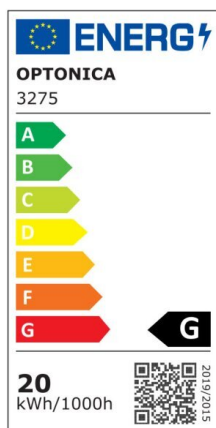

Foco downlight Led 15W 1200lm COB TUV Pass 145° 4500K

Potencia

15W

Color de luz

Neutral
White
(NW)

CE

RoHS

Especificaciones técnicas

Número de catálogo	3271
Ángulo del haz de luz	145°
Marca	Optonica
Código de producto	CB15-A2
Código de color	845
Designación del color	Neutral White (NW)
Temperatura de color correlacionada	4500K
Regulable	No
Código EAN	3800156632714
Consumo de energía	15 kWh/1000h
Etiqueta de eficiencia energética	G
Destello	1200 lm
Flujo por vatio	80lm/W
Tamaño del agujero	φ155 mm
Voltaje de entrada	AC200-240V
Instant On	0.1s
IP	20

Elementos por caja	20
Elementos por paquete	1
Tipo de LED	COB
Esperanza de vida	25 000 Hours
Flujo luminoso residual al final del período de funcionamiento	70%
Material	Aluminium
Ciclos de encendido / apagado	25 000x
Frecuencia de operación	50-60Hz
Poder	15W
Factor de potencia	0.95
Clase de protección	II
Ra ≥	80
Tamaño de la caja	460x390x390 mm
Tamaño del paquete	185x185x90 mm
Tamaño del producto	φ166x75 mm
Temperature	-30°C / +50°C
Garantía	2 Years
Equivalente de potencia	80W
Peso del producto	660 gr.