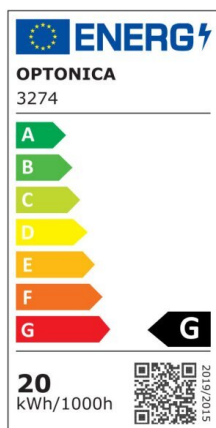

Foco downlight Led 15W 1200lm COB TUV Pass 145° 4500K

Potencia

15W

Color de luz

Neutral
White
(NW)

CE

RoHS

Especificaciones técnicas

Número de catálogo	3271
Ángulo del haz de luz	145°
Marca	Optonica
Código de producto	CB15-A2
Código de color	845
Designación del color	Neutral White (NW)
Temperatura de color correlacionada	4500K
Regulable	No
Código EAN	3800156632714
Consumo de energía	15 kWh/1000h
Etiqueta de eficiencia energética	G
Destello	1200 lm
Flujo por vatio	80lm/W
Tamaño del agujero	φ155 mm
Voltaje de entrada	AC200-240V
Instant On	0.1s
IP	20

Elementos por caja	20
Elementos por paquete	1
Tipo de LED	COB
Esperanza de vida	25 000 Hours
Flujo luminoso residual al final del período de funcionamiento	70%
Material	Aluminium
Ciclos de encendido / apagado	25 000x
Frecuencia de operación	50-60Hz
Poder	15W
Factor de potencia	0.95
Clase de protección	II
Ra ≥	80
Tamaño de la caja	460x390x390 mm
Tamaño del paquete	185x185x90 mm
Tamaño del producto	φ166x75 mm
Temperature	-30°C / +50°C
Garantía	2 Years
Equivalente de potencia	80W
Peso del producto	660 gr.