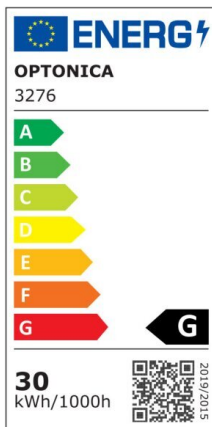

Foco downlight Led 15W 1200lm COB TUV Pass 145° 4500K

Potencia

15W

Color de luz

Neutral
White
(NW)

CE

RoHS

Especificaciones técnicas

Número de catálogo	3271
Ángulo del haz de luz	145°
Marca	Optonica
Código de producto	CB15-A2
Código de color	845
Designación del color	Neutral White (NW)
Temperatura de color correlacionada	4500K
Regulable	No
Código EAN	3800156632714
Consumo de energía	15 kWh/1000h
Etiqueta de eficiencia energética	G
Destello	1200 lm
Flujo por vatio	80lm/W
Tamaño del agujero	φ155 mm
Voltaje de entrada	AC200-240V
Instant On	0.1s
IP	20

Elementos por caja	20
Elementos por paquete	1
Tipo de LED	COB
Esperanza de vida	25 000 Hours
Flujo luminoso residual al final del período de funcionamiento	70%
Material	Aluminium
Ciclos de encendido / apagado	25 000x
Frecuencia de operación	50-60Hz
Poder	15W
Factor de potencia	0.95
Clase de protección	II
Ra ≥	80
Tamaño de la caja	460x390x390 mm
Tamaño del paquete	185x185x90 mm
Tamaño del producto	φ166x75 mm
Temperature	-30°C / +50°C
Garantía	2 Years
Equivalente de potencia	80W
Peso del producto	660 gr.