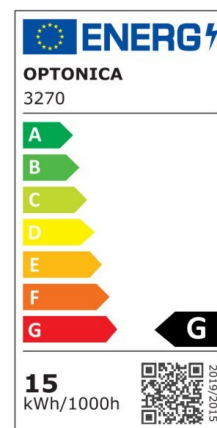

Foco downlight Led 15W 1200lm COB TUV Pass 145° 4500K

Potencia

15W

Color de luz

Neutral
White
(NW)

CE

RoHS

Especificaciones técnicas

Número de catálogo	3271
Ángulo del haz de luz	145°
Marca	Optonica
Código de producto	CB15-A2
Código de color	845
Designación del color	Neutral White (NW)
Temperatura de color correlacionada	4500K
Regulable	No
Código EAN	3800156632714
Consumo de energía	15 kWh/1000h
Etiqueta de eficiencia energética	G
Destello	1200 lm
Flujo por vatio	80lm/W
Tamaño del agujero	φ155 mm
Voltaje de entrada	AC200-240V
Instant On	0.1s
IP	20

Elementos por caja	20
Elementos por paquete	1
Tipo de LED	COB
Esperanza de vida	25 000 Hours
Flujo luminoso residual al final del período de funcionamiento	70%
Material	Aluminium
Ciclos de encendido / apagado	25 000x
Frecuencia de operación	50-60Hz
Poder	15W
Factor de potencia	0.95
Clase de protección	II
Ra ≥	80
Tamaño de la caja	460x390x390 mm
Tamaño del paquete	185x185x90 mm
Tamaño del producto	φ166x75 mm
Temperature	-30°C / +50°C
Garantía	2 Years
Equivalente de potencia	80W
Peso del producto	660 gr.