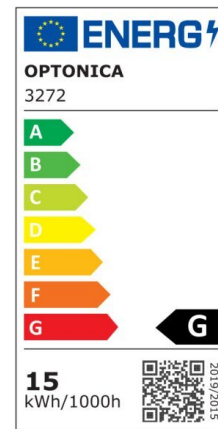

Foco downlight Led 15W 1200lm COB TUV Pass 145° 4500K

Potencia

15W

Color de luz

Neutral
White
(NW)

CE

RoHS

Especificaciones técnicas

Número de catálogo	3271
Ángulo del haz de luz	145°
Marca	Optonica
Código de producto	CB15-A2
Código de color	845
Designación del color	Neutral White (NW)
Temperatura de color correlacionada	4500K
Regulable	No
Código EAN	3800156632714
Consumo de energía	15 kWh/1000h
Etiqueta de eficiencia energética	G
Destello	1200 lm
Flujo por vatio	80lm/W
Tamaño del agujero	φ155 mm
Voltaje de entrada	AC200-240V
Instant On	0.1s
IP	20

Elementos por caja	20
Elementos por paquete	1
Tipo de LED	COB
Esperanza de vida	25 000 Hours
Flujo luminoso residual al final del período de funcionamiento	70%
Material	Aluminium
Ciclos de encendido / apagado	25 000x
Frecuencia de operación	50-60Hz
Poder	15W
Factor de potencia	0.95
Clase de protección	II
Ra ≥	80
Tamaño de la caja	460x390x390 mm
Tamaño del paquete	185x185x90 mm
Tamaño del producto	φ166x75 mm
Temperature	-30°C / +50°C
Garantía	2 Years
Equivalente de potencia	80W
Peso del producto	660 gr.