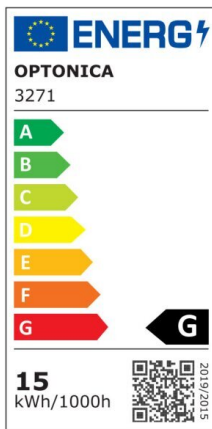

Foco downlight Led 15W 1200lm COB TUV Pass 145° 4500K

Potencia

15W

Color de luz

Neutral
White
(NW)

CE

RoHS

Especificaciones técnicas

Número de catálogo	3271
Ángulo del haz de luz	145°
Marca	Optonica
Código de producto	CB15-A2
Código de color	845
Designación del color	Neutral White (NW)
Temperatura de color correlacionada	4500K
Regulable	No
Código EAN	3800156632714
Consumo de energía	15 kWh/1000h
Etiqueta de eficiencia energética	G
Destello	1200 lm
Flujo por vatio	80lm/W
Tamaño del agujero	φ155 mm
Voltaje de entrada	AC200-240V
Instant On	0.1s
IP	20

Elementos por caja	20
Elementos por paquete	1
Tipo de LED	COB
Esperanza de vida	25 000 Hours
Flujo luminoso residual al final del período de funcionamiento	70%
Material	Aluminium
Ciclos de encendido / apagado	25 000x
Frecuencia de operación	50-60Hz
Poder	15W
Factor de potencia	0.95
Clase de protección	II
Ra ≥	80
Tamaño de la caja	460x390x390 mm
Tamaño del paquete	185x185x90 mm
Tamaño del producto	φ166x75 mm
Temperature	-30°C / +50°C
Garantía	2 Years
Equivalente de potencia	80W
Peso del producto	660 gr.