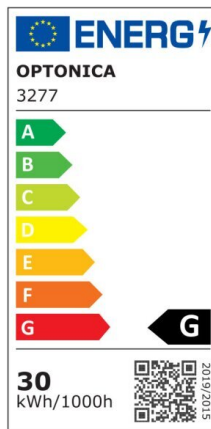

Foco downlight Led 15W 1200lm COB TUV Pass 145° 4500K

Potencia

15W

Color de luz

Neutral
White
(NW)

CE

RoHS

Especificaciones técnicas

Número de catálogo	3271
Ángulo del haz de luz	145°
Marca	Optonica
Código de producto	CB15-A2
Código de color	845
Designación del color	Neutral White (NW)
Temperatura de color correlacionada	4500K
Regulable	No
Código EAN	3800156632714
Consumo de energía	15 kWh/1000h
Etiqueta de eficiencia energética	G
Destello	1200 lm
Flujo por vatio	80lm/W
Tamaño del agujero	φ155 mm
Voltaje de entrada	AC200-240V
Instant On	0.1s
IP	20

Elementos por caja	20
Elementos por paquete	1
Tipo de LED	COB
Esperanza de vida	25 000 Hours
Flujo luminoso residual al final del período de funcionamiento	70%
Material	Aluminium
Ciclos de encendido / apagado	25 000x
Frecuencia de operación	50-60Hz
Poder	15W
Factor de potencia	0.95
Clase de protección	II
Ra ≥	80
Tamaño de la caja	460x390x390 mm
Tamaño del paquete	185x185x90 mm
Tamaño del producto	φ166x75 mm
Temperature	-30°C / +50°C
Garantía	2 Years
Equivalente de potencia	80W
Peso del producto	660 gr.