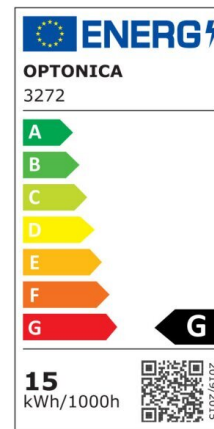

Foco downlight Led 15W 1200lm COB TUV Pass 145° 2700K

Potencia

15W

Color de luz

Warm
White
(WW)

CE

RoHS

Especificaciones técnicas

Número de catálogo	3272
Ángulo del haz de luz	145°
Marca	Optonica
Código de producto	CB15-A2
Código de color	830
Designación del color	Warm White (WW)
Temperatura de color correlacionada	2700K
Regulable	No
Código EAN	3800156632721
Consumo de energía	15 kWh/1000h
Etiqueta de eficiencia energética	G
Destello	1200 lm
Flujo por vatio	80lm/W
Tamaño del agujero	φ155 mm
Voltaje de entrada	AC200-240V
Instant On	0.1s
IP	20

Elementos por caja	20
Elementos por paquete	1
Tipo de LED	COB
Esperanza de vida	25 000 Hours
Flujo luminoso residual al final del período de funcionamiento	70%
Material	Aluminium
Ciclos de encendido / apagado	25 000x
Frecuencia de operación	50-60Hz
Poder	15W
Factor de potencia	0.95
Clase de protección	II
Ra ≥	80
Tamaño de la caja	460x390x390 mm
Tamaño del paquete	185x185x90 mm
Tamaño del producto	φ166x75 mm
Temperature	-30°C / +50°C
Garantía	2 Years
Equivalente de potencia	80W
Peso del producto	660 gr.