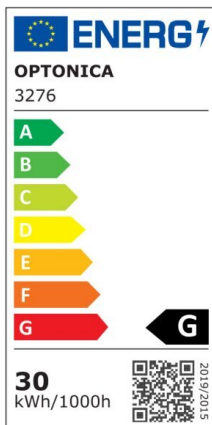

Foco downlight Led 15W 1200lm COB TUV Pass 145° 2700K

Potencia

15W

Color de luz

Warm
White
(WW)

CE

RoHS

Especificaciones técnicas

Número de catálogo	3272
Ángulo del haz de luz	145°
Marca	Optonica
Código de producto	CB15-A2
Código de color	830
Designación del color	Warm White (WW)
Temperatura de color correlacionada	2700K
Regulable	No
Código EAN	3800156632721
Consumo de energía	15 kWh/1000h
Etiqueta de eficiencia energética	G
Destello	1200 lm
Flujo por vatio	80lm/W
Tamaño del agujero	φ155 mm
Voltaje de entrada	AC200-240V
Instant On	0.1s
IP	20

Elementos por caja	20
Elementos por paquete	1
Tipo de LED	COB
Esperanza de vida	25 000 Hours
Flujo luminoso residual al final del período de funcionamiento	70%
Material	Aluminium
Ciclos de encendido / apagado	25 000x
Frecuencia de operación	50-60Hz
Poder	15W
Factor de potencia	0.95
Clase de protección	II
Ra ≥	80
Tamaño de la caja	460x390x390 mm
Tamaño del paquete	185x185x90 mm
Tamaño del producto	φ166x75 mm
Temperature	-30°C / +50°C
Garantía	2 Years
Equivalente de potencia	80W
Peso del producto	660 gr.