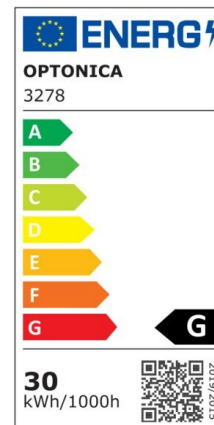

Foco downlight Led 15W 1200lm COB TUV Pass 145° 2700K

Potencia

15W

Color de luz

Warm
White
(WW)

CE

RoHS

Especificaciones técnicas

Número de catálogo	3272
Ángulo del haz de luz	145°
Marca	Optonica
Código de producto	CB15-A2
Código de color	830
Designación del color	Warm White (WW)
Temperatura de color correlacionada	2700K
Regulable	No
Código EAN	3800156632721
Consumo de energía	15 kWh/1000h
Etiqueta de eficiencia energética	G
Destello	1200 lm
Flujo por vatio	80lm/W
Tamaño del agujero	φ155 mm
Voltaje de entrada	AC200-240V
Instant On	0.1s
IP	20

Elementos por caja	20
Elementos por paquete	1
Tipo de LED	COB
Esperanza de vida	25 000 Hours
Flujo luminoso residual al final del período de funcionamiento	70%
Material	Aluminium
Ciclos de encendido / apagado	25 000x
Frecuencia de operación	50-60Hz
Poder	15W
Factor de potencia	0.95
Clase de protección	II
Ra ≥	80
Tamaño de la caja	460x390x390 mm
Tamaño del paquete	185x185x90 mm
Tamaño del producto	φ166x75 mm
Temperature	-30°C / +50°C
Garantía	2 Years
Equivalente de potencia	80W
Peso del producto	660 gr.