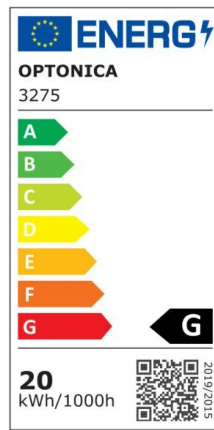

Foco downlight Led 15W 1200lm COB TUV Pass 145° 2700K

Potencia

15W

Color de luz

Warm
White
(WW)

CE

RoHS

Especificaciones técnicas

Número de catálogo	3272
Ángulo del haz de luz	145°
Marca	Optonica
Código de producto	CB15-A2
Código de color	830
Designación del color	Warm White (WW)
Temperatura de color correlacionada	2700K
Regulable	No
Código EAN	3800156632721
Consumo de energía	15 kWh/1000h
Etiqueta de eficiencia energética	G
Destello	1200 lm
Flujo por vatio	80lm/W
Tamaño del agujero	φ155 mm
Voltaje de entrada	AC200-240V
Instant On	0.1s
IP	20

Elementos por caja	20
Elementos por paquete	1
Tipo de LED	COB
Esperanza de vida	25 000 Hours
Flujo luminoso residual al final del período de funcionamiento	70%
Material	Aluminium
Ciclos de encendido / apagado	25 000x
Frecuencia de operación	50-60Hz
Poder	15W
Factor de potencia	0.95
Clase de protección	II
Ra ≥	80
Tamaño de la caja	460x390x390 mm
Tamaño del paquete	185x185x90 mm
Tamaño del producto	φ166x75 mm
Temperature	-30°C / +50°C
Garantía	2 Years
Equivalente de potencia	80W
Peso del producto	660 gr.