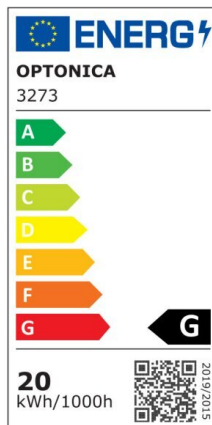

Foco downlight Led 15W 1200lm COB TUV Pass 145° 2700K

Potencia

15W

Color de luz

Warm
White
(WW)

CE

RoHS

Especificaciones técnicas

Número de catálogo	3272
Ángulo del haz de luz	145°
Marca	Optonica
Código de producto	CB15-A2
Código de color	830
Designación del color	Warm White (WW)
Temperatura de color correlacionada	2700K
Regulable	No
Código EAN	3800156632721
Consumo de energía	15 kWh/1000h
Etiqueta de eficiencia energética	G
Destello	1200 lm
Flujo por vatio	80lm/W
Tamaño del agujero	φ155 mm
Voltaje de entrada	AC200-240V
Instant On	0.1s
IP	20

Elementos por caja	20
Elementos por paquete	1
Tipo de LED	COB
Esperanza de vida	25 000 Hours
Flujo luminoso residual al final del período de funcionamiento	70%
Material	Aluminium
Ciclos de encendido / apagado	25 000x
Frecuencia de operación	50-60Hz
Poder	15W
Factor de potencia	0.95
Clase de protección	II
Ra ≥	80
Tamaño de la caja	460x390x390 mm
Tamaño del paquete	185x185x90 mm
Tamaño del producto	φ166x75 mm
Temperature	-30°C / +50°C
Garantía	2 Years
Equivalente de potencia	80W
Peso del producto	660 gr.