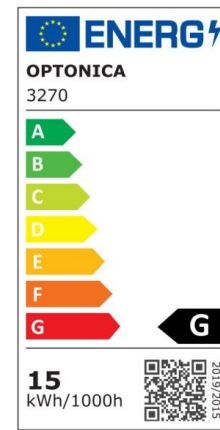

Foco downlight Led 15W 1200lm COB TUV Pass 145° 2700K

Potencia

15W

Color de luz

Warm
White
(WW)

CE

RoHS

Especificaciones técnicas

Número de catálogo	3272
Ángulo del haz de luz	145°
Marca	Optonica
Código de producto	CB15-A2
Código de color	830
Designación del color	Warm White (WW)
Temperatura de color correlacionada	2700K
Regulable	No
Código EAN	3800156632721
Consumo de energía	15 kWh/1000h
Etiqueta de eficiencia energética	G
Destello	1200 lm
Flujo por vatio	80lm/W
Tamaño del agujero	φ155 mm
Voltaje de entrada	AC200-240V
Instant On	0.1s
IP	20

Elementos por caja	20
Elementos por paquete	1
Tipo de LED	COB
Esperanza de vida	25 000 Hours
Flujo luminoso residual al final del período de funcionamiento	70%
Material	Aluminium
Ciclos de encendido / apagado	25 000x
Frecuencia de operación	50-60Hz
Poder	15W
Factor de potencia	0.95
Clase de protección	II
Ra ≥	80
Tamaño de la caja	460x390x390 mm
Tamaño del paquete	185x185x90 mm
Tamaño del producto	φ166x75 mm
Temperature	-30°C / +50°C
Garantía	2 Years
Equivalente de potencia	80W
Peso del producto	660 gr.