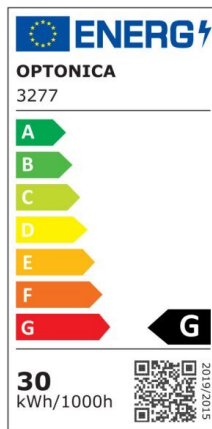

Foco downlight Led 15W 1200lm COB TUV Pass 145° 2700K

Potencia

15W

Color de luz

Warm
White
(WW)

CE

RoHS

Especificaciones técnicas

Número de catálogo	3272
Ángulo del haz de luz	145°
Marca	Optonica
Código de producto	CB15-A2
Código de color	830
Designación del color	Warm White (WW)
Temperatura de color correlacionada	2700K
Regulable	No
Código EAN	3800156632721
Consumo de energía	15 kWh/1000h
Etiqueta de eficiencia energética	G
Destello	1200 lm
Flujo por vatio	80lm/W
Tamaño del agujero	φ155 mm
Voltaje de entrada	AC200-240V
Instant On	0.1s
IP	20

Elementos por caja	20
Elementos por paquete	1
Tipo de LED	COB
Esperanza de vida	25 000 Hours
Flujo luminoso residual al final del período de funcionamiento	70%
Material	Aluminium
Ciclos de encendido / apagado	25 000x
Frecuencia de operación	50-60Hz
Poder	15W
Factor de potencia	0.95
Clase de protección	II
Ra ≥	80
Tamaño de la caja	460x390x390 mm
Tamaño del paquete	185x185x90 mm
Tamaño del producto	φ166x75 mm
Temperature	-30°C / +50°C
Garantía	2 Years
Equivalente de potencia	80W
Peso del producto	660 gr.