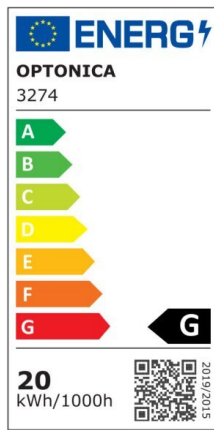

Foco downlight Led 15W 1200lm COB TUV Pass 145° 2700K

Potencia

15W

Color de luz

Warm
White
(WW)

CE

RoHS

Especificaciones técnicas

Número de catálogo	3272
Ángulo del haz de luz	145°
Marca	Optonica
Código de producto	CB15-A2
Código de color	830
Designación del color	Warm White (WW)
Temperatura de color correlacionada	2700K
Regulable	No
Código EAN	3800156632721
Consumo de energía	15 kWh/1000h
Etiqueta de eficiencia energética	G
Destello	1200 lm
Flujo por vatio	80lm/W
Tamaño del agujero	φ155 mm
Voltaje de entrada	AC200-240V
Instant On	0.1s
IP	20

Elementos por caja	20
Elementos por paquete	1
Tipo de LED	COB
Esperanza de vida	25 000 Hours
Flujo luminoso residual al final del período de funcionamiento	70%
Material	Aluminium
Ciclos de encendido / apagado	25 000x
Frecuencia de operación	50-60Hz
Poder	15W
Factor de potencia	0.95
Clase de protección	II
Ra ≥	80
Tamaño de la caja	460x390x390 mm
Tamaño del paquete	185x185x90 mm
Tamaño del producto	φ166x75 mm
Temperature	-30°C / +50°C
Garantía	2 Years
Equivalente de potencia	80W
Peso del producto	660 gr.