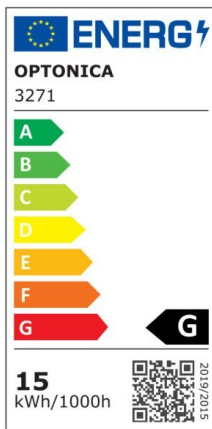

Foco downlight Led 15W 1200lm COB TUV Pass 145° 2700K

Potencia

15W

Color de luz

Warm
White
(WW)

CE

RoHS

Especificaciones técnicas

Número de catálogo	3272
Ángulo del haz de luz	145°
Marca	Optonica
Código de producto	CB15-A2
Código de color	830
Designación del color	Warm White (WW)
Temperatura de color correlacionada	2700K
Regulable	No
Código EAN	3800156632721
Consumo de energía	15 kWh/1000h
Etiqueta de eficiencia energética	G
Destello	1200 lm
Flujo por vatio	80lm/W
Tamaño del agujero	φ155 mm
Voltaje de entrada	AC200-240V
Instant On	0.1s
IP	20

Elementos por caja	20
Elementos por paquete	1
Tipo de LED	COB
Esperanza de vida	25 000 Hours
Flujo luminoso residual al final del período de funcionamiento	70%
Material	Aluminium
Ciclos de encendido / apagado	25 000x
Frecuencia de operación	50-60Hz
Poder	15W
Factor de potencia	0.95
Clase de protección	II
Ra ≥	80
Tamaño de la caja	460x390x390 mm
Tamaño del paquete	185x185x90 mm
Tamaño del producto	φ166x75 mm
Temperature	-30°C / +50°C
Garantía	2 Years
Equivalente de potencia	80W
Peso del producto	660 gr.