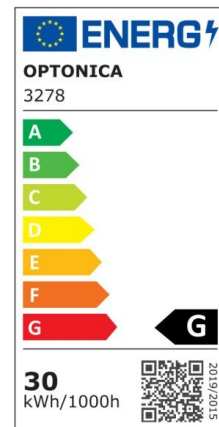

## Foco downlight Led 30W 2500lm COB TUV 145° 6000K

Potencia

30W

Color de luz

White  
Light  
(WH)

CE

RoHS

## Especificaciones técnicas

Número de catálogo	3276
Ángulo del haz de luz	145°
Marca	Optonica
Código de producto	CB30-A2
Código de color	860
Designación del color	White Light (WH)
Temperatura de color correlacionada	6000K
Regulable	No
Código EAN	3800156632769
Consumo de energía	30 kWh/1000h
Etiqueta de eficiencia energética	G
Destello	2500 lm
Flujo por vatio	80lm/W
Tamaño del agujero	φ200 mm
Voltaje de entrada	AC220-240V
Instant On	0.1s
IP	20

Elementos por caja	10
Elementos por paquete	1
Tipo de LED	COB
Esperanza de vida	25 000 Hours
Flujo luminoso residual al final del período de funcionamiento	70%
Material	Aluminium
Ciclos de encendido / apagado	25 000x
Frecuencia de operación	50-60Hz
Poder	30W
Factor de potencia	0.95
Clase de protección	II
Ra ≥	80
Tamaño de la caja	460x260x500 mm
Tamaño del paquete	240x240x90 mm
Tamaño del producto	φ223x80 mm
Temperature	-30°C / +50°C
Garantía	2 Years
Equivalente de potencia	167W
Peso del producto	1.100 kg.