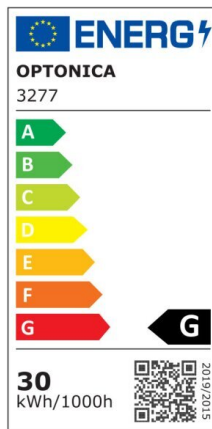

## Foco downlight Led 30W 2500lm COB TUV 145° 6000K

Potencia

30W

Color de luz

White  
Light  
(WH)

CE

RoHS

## Especificaciones técnicas

Número de catálogo	3276
Ángulo del haz de luz	145°
Marca	Optonica
Código de producto	CB30-A2
Código de color	860
Designación del color	White Light (WH)
Temperatura de color correlacionada	6000K
Regulable	No
Código EAN	3800156632769
Consumo de energía	30 kWh/1000h
Etiqueta de eficiencia energética	G
Destello	2500 lm
Flujo por vatio	80lm/W
Tamaño del agujero	φ200 mm
Voltaje de entrada	AC220-240V
Instant On	0.1s
IP	20

Elementos por caja	10
Elementos por paquete	1
Tipo de LED	COB
Esperanza de vida	25 000 Hours
Flujo luminoso residual al final del período de funcionamiento	70%
Material	Aluminium
Ciclos de encendido / apagado	25 000x
Frecuencia de operación	50-60Hz
Poder	30W
Factor de potencia	0.95
Clase de protección	II
Ra ≥	80
Tamaño de la caja	460x260x500 mm
Tamaño del paquete	240x240x90 mm
Tamaño del producto	φ223x80 mm
Temperature	-30°C / +50°C
Garantía	2 Years
Equivalente de potencia	167W
Peso del producto	1.100 kg.