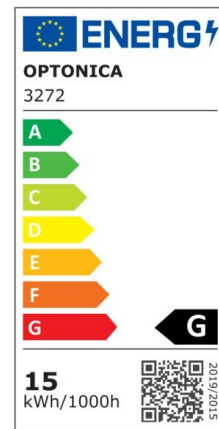

## Foco downlight Led 30W 2500lm COB TUV 145° 6000K

Potencia

30W

Color de luz

White  
Light  
(WH)

CE

RoHS

## Especificaciones técnicas

Número de catálogo	3276
Ángulo del haz de luz	145°
Marca	Optonica
Código de producto	CB30-A2
Código de color	860
Designación del color	White Light (WH)
Temperatura de color correlacionada	6000K
Regulable	No
Código EAN	3800156632769
Consumo de energía	30 kWh/1000h
Etiqueta de eficiencia energética	G
Destello	2500 lm
Flujo por vatio	80lm/W
Tamaño del agujero	φ200 mm
Voltaje de entrada	AC220-240V
Instant On	0.1s
IP	20

Elementos por caja	10
Elementos por paquete	1
Tipo de LED	COB
Esperanza de vida	25 000 Hours
Flujo luminoso residual al final del período de funcionamiento	70%
Material	Aluminium
Ciclos de encendido / apagado	25 000x
Frecuencia de operación	50-60Hz
Poder	30W
Factor de potencia	0.95
Clase de protección	II
Ra ≥	80
Tamaño de la caja	460x260x500 mm
Tamaño del paquete	240x240x90 mm
Tamaño del producto	φ223x80 mm
Temperature	-30°C / +50°C
Garantía	2 Years
Equivalente de potencia	167W
Peso del producto	1.100 kg.