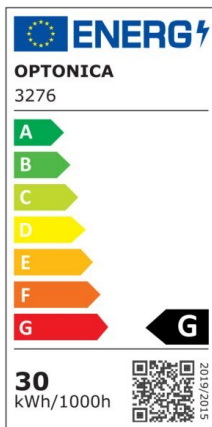

## Foco downlight Led 30W 2500lm COB TUV 145° 6000K

Potencia

30W

Color de luz

White  
Light  
(WH)

CE

RoHS

## Especificaciones técnicas

Número de catálogo	3276
Ángulo del haz de luz	145°
Marca	Optonica
Código de producto	CB30-A2
Código de color	860
Designación del color	White Light (WH)
Temperatura de color correlacionada	6000K
Regulable	No
Código EAN	3800156632769
Consumo de energía	30 kWh/1000h
Etiqueta de eficiencia energética	G
Destello	2500 lm
Flujo por vatio	80lm/W
Tamaño del agujero	φ200 mm
Voltaje de entrada	AC220-240V
Instant On	0.1s
IP	20

Elementos por caja	10
Elementos por paquete	1
Tipo de LED	COB
Esperanza de vida	25 000 Hours
Flujo luminoso residual al final del período de funcionamiento	70%
Material	Aluminium
Ciclos de encendido / apagado	25 000x
Frecuencia de operación	50-60Hz
Poder	30W
Factor de potencia	0.95
Clase de protección	II
Ra ≥	80
Tamaño de la caja	460x260x500 mm
Tamaño del paquete	240x240x90 mm
Tamaño del producto	φ223x80 mm
Temperature	-30°C / +50°C
Garantía	2 Years
Equivalente de potencia	167W
Peso del producto	1.100 kg.