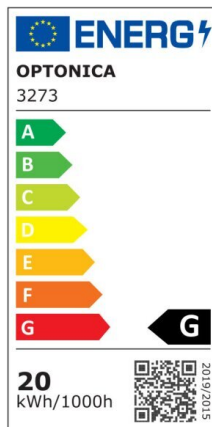

## Foco downlight Led 30W 2500lm COB TUV 145° 6000K

Potencia

30W

Color de luz

White  
Light  
(WH)

CE

RoHS

## Especificaciones técnicas

Número de catálogo	3276
Ángulo del haz de luz	145°
Marca	Optonica
Código de producto	CB30-A2
Código de color	860
Designación del color	White Light (WH)
Temperatura de color correlacionada	6000K
Regulable	No
Código EAN	3800156632769
Consumo de energía	30 kWh/1000h
Etiqueta de eficiencia energética	G
Destello	2500 lm
Flujo por vatio	80lm/W
Tamaño del agujero	φ200 mm
Voltaje de entrada	AC220-240V
Instant On	0.1s
IP	20

Elementos por caja	10
Elementos por paquete	1
Tipo de LED	COB
Esperanza de vida	25 000 Hours
Flujo luminoso residual al final del período de funcionamiento	70%
Material	Aluminium
Ciclos de encendido / apagado	25 000x
Frecuencia de operación	50-60Hz
Poder	30W
Factor de potencia	0.95
Clase de protección	II
Ra ≥	80
Tamaño de la caja	460x260x500 mm
Tamaño del paquete	240x240x90 mm
Tamaño del producto	φ223x80 mm
Temperature	-30°C / +50°C
Garantía	2 Years
Equivalente de potencia	167W
Peso del producto	1.100 kg.