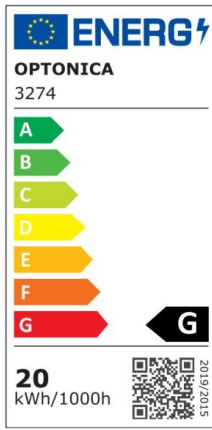

## Foco downlight Led 30W 2500lm COB TUV 145° 6000K

Potencia

30W

Color de luz

White  
Light  
(WH)

CE

RoHS

## Especificaciones técnicas

Número de catálogo	3276
Ángulo del haz de luz	145°
Marca	Optonica
Código de producto	CB30-A2
Código de color	860
Designación del color	White Light (WH)
Temperatura de color correlacionada	6000K
Regulable	No
Código EAN	3800156632769
Consumo de energía	30 kWh/1000h
Etiqueta de eficiencia energética	G
Destello	2500 lm
Flujo por vatio	80lm/W
Tamaño del agujero	φ200 mm
Voltaje de entrada	AC220-240V
Instant On	0.1s
IP	20

Elementos por caja	10
Elementos por paquete	1
Tipo de LED	COB
Esperanza de vida	25 000 Hours
Flujo luminoso residual al final del período de funcionamiento	70%
Material	Aluminium
Ciclos de encendido / apagado	25 000x
Frecuencia de operación	50-60Hz
Poder	30W
Factor de potencia	0.95
Clase de protección	II
Ra ≥	80
Tamaño de la caja	460x260x500 mm
Tamaño del paquete	240x240x90 mm
Tamaño del producto	φ223x80 mm
Temperature	-30°C / +50°C
Garantía	2 Years
Equivalente de potencia	167W
Peso del producto	1.100 kg.