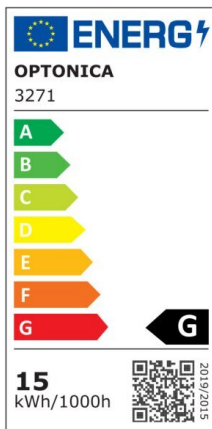

## Foco downlight Led 30W 2500lm COB TUV 145° 6000K

Potencia

30W

Color de luz

White  
Light  
(WH)

CE

RoHS

## Especificaciones técnicas

Número de catálogo	3276
Ángulo del haz de luz	145°
Marca	Optonica
Código de producto	CB30-A2
Código de color	860
Designación del color	White Light (WH)
Temperatura de color correlacionada	6000K
Regulable	No
Código EAN	3800156632769
Consumo de energía	30 kWh/1000h
Etiqueta de eficiencia energética	G
Destello	2500 lm
Flujo por vatio	80lm/W
Tamaño del agujero	φ200 mm
Voltaje de entrada	AC220-240V
Instant On	0.1s
IP	20

Elementos por caja	10
Elementos por paquete	1
Tipo de LED	COB
Esperanza de vida	25 000 Hours
Flujo luminoso residual al final del período de funcionamiento	70%
Material	Aluminium
Ciclos de encendido / apagado	25 000x
Frecuencia de operación	50-60Hz
Poder	30W
Factor de potencia	0.95
Clase de protección	II
Ra ≥	80
Tamaño de la caja	460x260x500 mm
Tamaño del paquete	240x240x90 mm
Tamaño del producto	φ223x80 mm
Temperature	-30°C / +50°C
Garantía	2 Years
Equivalente de potencia	167W
Peso del producto	1.100 kg.