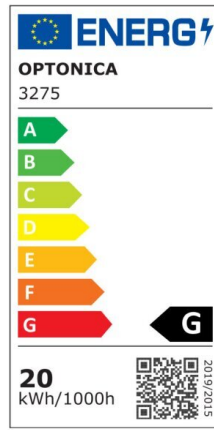

## Foco downlight Led 30W 2500lm COB TUV 145° 6000K

Potencia

30W

Color de luz

White  
Light  
(WH)

CE

RoHS

## Especificaciones técnicas

Número de catálogo	3276
Ángulo del haz de luz	145°
Marca	Optonica
Código de producto	CB30-A2
Código de color	860
Designación del color	White Light (WH)
Temperatura de color correlacionada	6000K
Regulable	No
Código EAN	3800156632769
Consumo de energía	30 kWh/1000h
Etiqueta de eficiencia energética	G
Destello	2500 lm
Flujo por vatio	80lm/W
Tamaño del agujero	φ200 mm
Voltaje de entrada	AC220-240V
Instant On	0.1s
IP	20

Elementos por caja	10
Elementos por paquete	1
Tipo de LED	COB
Esperanza de vida	25 000 Hours
Flujo luminoso residual al final del período de funcionamiento	70%
Material	Aluminium
Ciclos de encendido / apagado	25 000x
Frecuencia de operación	50-60Hz
Poder	30W
Factor de potencia	0.95
Clase de protección	II
Ra ≥	80
Tamaño de la caja	460x260x500 mm
Tamaño del paquete	240x240x90 mm
Tamaño del producto	φ223x80 mm
Temperature	-30°C / +50°C
Garantía	2 Years
Equivalente de potencia	167W
Peso del producto	1.100 kg.