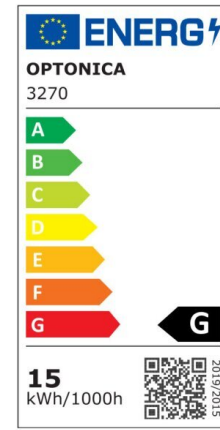

## Foco downlight Led 30W 2500lm COB TUV 145° 6000K

Potencia

30W

Color de luz

White  
Light  
(WH)

CE

RoHS

## Especificaciones técnicas

Número de catálogo	3276
Ángulo del haz de luz	145°
Marca	Optonica
Código de producto	CB30-A2
Código de color	860
Designación del color	White Light (WH)
Temperatura de color correlacionada	6000K
Regulable	No
Código EAN	3800156632769
Consumo de energía	30 kWh/1000h
Etiqueta de eficiencia energética	G
Destello	2500 lm
Flujo por vatio	80lm/W
Tamaño del agujero	φ200 mm
Voltaje de entrada	AC220-240V
Instant On	0.1s
IP	20

Elementos por caja	10
Elementos por paquete	1
Tipo de LED	COB
Esperanza de vida	25 000 Hours
Flujo luminoso residual al final del período de funcionamiento	70%
Material	Aluminium
Ciclos de encendido / apagado	25 000x
Frecuencia de operación	50-60Hz
Poder	30W
Factor de potencia	0.95
Clase de protección	II
Ra ≥	80
Tamaño de la caja	460x260x500 mm
Tamaño del paquete	240x240x90 mm
Tamaño del producto	φ223x80 mm
Temperature	-30°C / +50°C
Garantía	2 Years
Equivalente de potencia	167W
Peso del producto	1.100 kg.