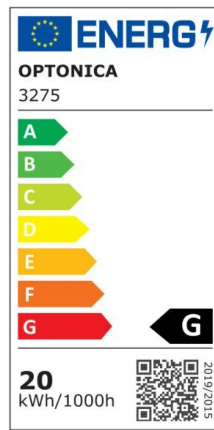

## Foco downlight Led 30W 2500lm COB TUV 145° 4500K

Potencia

30W

Color de luz

Neutral  
White  
(NW)

CE

RoHS

## Especificaciones técnicas

Número de catálogo	3277
Ángulo del haz de luz	145°
Marca	Optonica
Código de producto	CB30-A2
Código de color	845
Designación del color	Neutral White (NW)
Temperatura de color correlacionada	4500K
Regulable	No
Código EAN	3800156632776
Consumo de energía	30 kWh/1000h
Etiqueta de eficiencia energética	G
Destello	2500 lm
Flujo por vatio	80lm/W
Tamaño del agujero	φ200 mm
Voltaje de entrada	AC220-240V
Instant On	0.1s
IP	20

Elementos por caja	10
Elementos por paquete	1
Tipo de LED	COB
Esperanza de vida	25 000 Hours
Flujo luminoso residual al final del período de funcionamiento	70%
Material	Aluminium
Ciclos de encendido / apagado	25 000x
Frecuencia de operación	50-60Hz
Poder	30W
Factor de potencia	0.95
Clase de protección	II
Ra ≥	80
Tamaño de la caja	460x260x500 mm
Tamaño del paquete	240x240x90 mm
Tamaño del producto	φ223x80 mm
Temperature	-30°C / +50°C
Garantía	2 Years
Equivalente de potencia	167W
Peso del producto	1.100 kg.