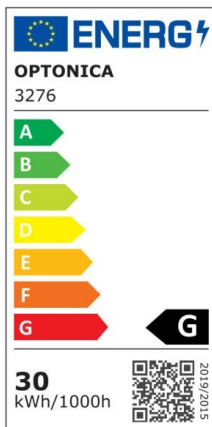

## Foco downlight Led 30W 2500lm COB TUV 145° 4500K

Potencia

30W

Color de luz

Neutral  
White  
(NW)

CE

RoHS

## Especificaciones técnicas

Número de catálogo	3277
Ángulo del haz de luz	145°
Marca	Optonica
Código de producto	CB30-A2
Código de color	845
Designación del color	Neutral White (NW)
Temperatura de color correlacionada	4500K
Regulable	No
Código EAN	3800156632776
Consumo de energía	30 kWh/1000h
Etiqueta de eficiencia energética	G
Destello	2500 lm
Flujo por vatio	80lm/W
Tamaño del agujero	φ200 mm
Voltaje de entrada	AC220-240V
Instant On	0.1s
IP	20

Elementos por caja	10
Elementos por paquete	1
Tipo de LED	COB
Esperanza de vida	25 000 Hours
Flujo luminoso residual al final del período de funcionamiento	70%
Material	Aluminium
Ciclos de encendido / apagado	25 000x
Frecuencia de operación	50-60Hz
Poder	30W
Factor de potencia	0.95
Clase de protección	II
Ra ≥	80
Tamaño de la caja	460x260x500 mm
Tamaño del paquete	240x240x90 mm
Tamaño del producto	φ223x80 mm
Temperature	-30°C / +50°C
Garantía	2 Years
Equivalente de potencia	167W
Peso del producto	1.100 kg.