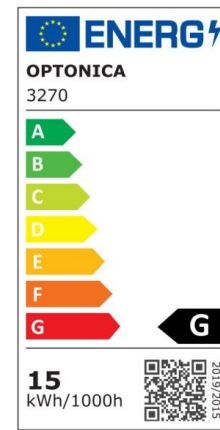

## Foco downlight Led 30W 2500lm COB TUV 145° 4500K

Potencia

30W

Color de luz

Neutral  
White  
(NW)

CE

RoHS

## Especificaciones técnicas

Número de catálogo	3277
Ángulo del haz de luz	145°
Marca	Optonica
Código de producto	CB30-A2
Código de color	845
Designación del color	Neutral White (NW)
Temperatura de color correlacionada	4500K
Regulable	No
Código EAN	3800156632776
Consumo de energía	30 kWh/1000h
Etiqueta de eficiencia energética	G
Destello	2500 lm
Flujo por vatio	80lm/W
Tamaño del agujero	φ200 mm
Voltaje de entrada	AC220-240V
Instant On	0.1s
IP	20

Elementos por caja	10
Elementos por paquete	1
Tipo de LED	COB
Esperanza de vida	25 000 Hours
Flujo luminoso residual al final del período de funcionamiento	70%
Material	Aluminium
Ciclos de encendido / apagado	25 000x
Frecuencia de operación	50-60Hz
Poder	30W
Factor de potencia	0.95
Clase de protección	II
Ra ≥	80
Tamaño de la caja	460x260x500 mm
Tamaño del paquete	240x240x90 mm
Tamaño del producto	φ223x80 mm
Temperature	-30°C / +50°C
Garantía	2 Years
Equivalente de potencia	167W
Peso del producto	1.100 kg.