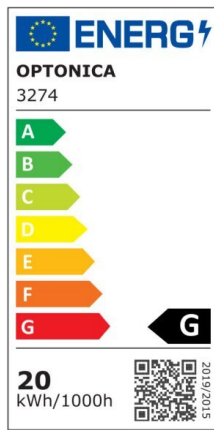

## Foco downlight Led 30W 2500lm COB TUV 145° 4500K

Potencia

30W

Color de luz

Neutral  
White  
(NW)

CE

RoHS

## Especificaciones técnicas

Número de catálogo	3277
Ángulo del haz de luz	145°
Marca	Optonica
Código de producto	CB30-A2
Código de color	845
Designación del color	Neutral White (NW)
Temperatura de color correlacionada	4500K
Regulable	No
Código EAN	3800156632776
Consumo de energía	30 kWh/1000h
Etiqueta de eficiencia energética	G
Destello	2500 lm
Flujo por vatio	80lm/W
Tamaño del agujero	φ200 mm
Voltaje de entrada	AC220-240V
Instant On	0.1s
IP	20

Elementos por caja	10
Elementos por paquete	1
Tipo de LED	COB
Esperanza de vida	25 000 Hours
Flujo luminoso residual al final del período de funcionamiento	70%
Material	Aluminium
Ciclos de encendido / apagado	25 000x
Frecuencia de operación	50-60Hz
Poder	30W
Factor de potencia	0.95
Clase de protección	II
Ra ≥	80
Tamaño de la caja	460x260x500 mm
Tamaño del paquete	240x240x90 mm
Tamaño del producto	φ223x80 mm
Temperature	-30°C / +50°C
Garantía	2 Years
Equivalente de potencia	167W
Peso del producto	1.100 kg.