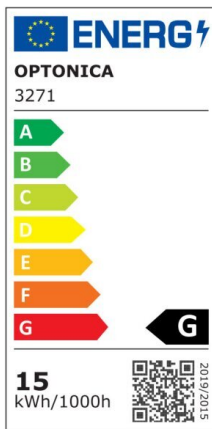

## Foco downlight Led 30W 2500lm COB TUV 145° 4500K

Potencia

30W

Color de luz

Neutral  
White  
(NW)

CE

RoHS

## Especificaciones técnicas

Número de catálogo	3277
Ángulo del haz de luz	145°
Marca	Optonica
Código de producto	CB30-A2
Código de color	845
Designación del color	Neutral White (NW)
Temperatura de color correlacionada	4500K
Regulable	No
Código EAN	3800156632776
Consumo de energía	30 kWh/1000h
Etiqueta de eficiencia energética	G
Destello	2500 lm
Flujo por vatio	80lm/W
Tamaño del agujero	φ200 mm
Voltaje de entrada	AC220-240V
Instant On	0.1s
IP	20

Elementos por caja	10
Elementos por paquete	1
Tipo de LED	COB
Esperanza de vida	25 000 Hours
Flujo luminoso residual al final del período de funcionamiento	70%
Material	Aluminium
Ciclos de encendido / apagado	25 000x
Frecuencia de operación	50-60Hz
Poder	30W
Factor de potencia	0.95
Clase de protección	II
Ra ≥	80
Tamaño de la caja	460x260x500 mm
Tamaño del paquete	240x240x90 mm
Tamaño del producto	φ223x80 mm
Temperature	-30°C / +50°C
Garantía	2 Years
Equivalente de potencia	167W
Peso del producto	1.100 kg.