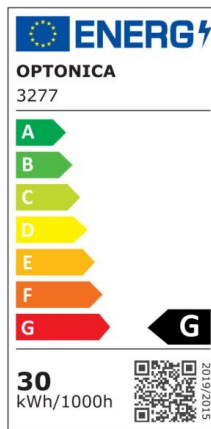

## Foco downlight Led 30W 2500lm COB TUV 145° 4500K

Potencia

30W

Color de luz

Neutral  
White  
(NW)

CE

RoHS

## Especificaciones técnicas

Número de catálogo	3277
Ángulo del haz de luz	145°
Marca	Optonica
Código de producto	CB30-A2
Código de color	845
Designación del color	Neutral White (NW)
Temperatura de color correlacionada	4500K
Regulable	No
Código EAN	3800156632776
Consumo de energía	30 kWh/1000h
Etiqueta de eficiencia energética	G
Destello	2500 lm
Flujo por vatio	80lm/W
Tamaño del agujero	φ200 mm
Voltaje de entrada	AC220-240V
Instant On	0.1s
IP	20

Elementos por caja	10
Elementos por paquete	1
Tipo de LED	COB
Esperanza de vida	25 000 Hours
Flujo luminoso residual al final del período de funcionamiento	70%
Material	Aluminium
Ciclos de encendido / apagado	25 000x
Frecuencia de operación	50-60Hz
Poder	30W
Factor de potencia	0.95
Clase de protección	II
Ra ≥	80
Tamaño de la caja	460x260x500 mm
Tamaño del paquete	240x240x90 mm
Tamaño del producto	φ223x80 mm
Temperature	-30°C / +50°C
Garantía	2 Years
Equivalente de potencia	167W
Peso del producto	1.100 kg.