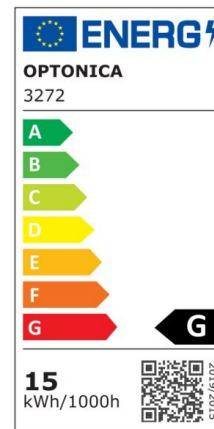

## Foco downlight Led 30W 2500lm COB TUV 145° 4500K

Potencia

30W

Color de luz

Neutral  
White  
(NW)

CE

RoHS

## Especificaciones técnicas

Número de catálogo	3277
Ángulo del haz de luz	145°
Marca	Optonica
Código de producto	CB30-A2
Código de color	845
Designación del color	Neutral White (NW)
Temperatura de color correlacionada	4500K
Regulable	No
Código EAN	3800156632776
Consumo de energía	30 kWh/1000h
Etiqueta de eficiencia energética	G
Destello	2500 lm
Flujo por vatio	80lm/W
Tamaño del agujero	φ200 mm
Voltaje de entrada	AC220-240V
Instant On	0.1s
IP	20

Elementos por caja	10
Elementos por paquete	1
Tipo de LED	COB
Esperanza de vida	25 000 Hours
Flujo luminoso residual al final del período de funcionamiento	70%
Material	Aluminium
Ciclos de encendido / apagado	25 000x
Frecuencia de operación	50-60Hz
Poder	30W
Factor de potencia	0.95
Clase de protección	II
Ra ≥	80
Tamaño de la caja	460x260x500 mm
Tamaño del paquete	240x240x90 mm
Tamaño del producto	φ223x80 mm
Temperature	-30°C / +50°C
Garantía	2 Years
Equivalente de potencia	167W
Peso del producto	1.100 kg.