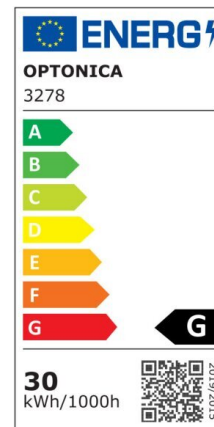

## Foco downlight Led 30W 2500lm COB TUV 145° 4500K

Potencia

30W

Color de luz

Neutral  
White  
(NW)

CE

RoHS

## Especificaciones técnicas

Número de catálogo	3277
Ángulo del haz de luz	145°
Marca	Optonica
Código de producto	CB30-A2
Código de color	845
Designación del color	Neutral White (NW)
Temperatura de color correlacionada	4500K
Regulable	No
Código EAN	3800156632776
Consumo de energía	30 kWh/1000h
Etiqueta de eficiencia energética	G
Destello	2500 lm
Flujo por vatio	80lm/W
Tamaño del agujero	φ200 mm
Voltaje de entrada	AC220-240V
Instant On	0.1s
IP	20

Elementos por caja	10
Elementos por paquete	1
Tipo de LED	COB
Esperanza de vida	25 000 Hours
Flujo luminoso residual al final del período de funcionamiento	70%
Material	Aluminium
Ciclos de encendido / apagado	25 000x
Frecuencia de operación	50-60Hz
Poder	30W
Factor de potencia	0.95
Clase de protección	II
Ra ≥	80
Tamaño de la caja	460x260x500 mm
Tamaño del paquete	240x240x90 mm
Tamaño del producto	φ223x80 mm
Temperature	-30°C / +50°C
Garantía	2 Years
Equivalente de potencia	167W
Peso del producto	1.100 kg.