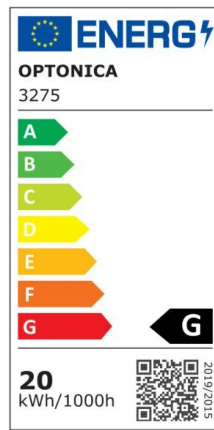

Foco downlight Led 30W 2500lm COB TUV 145° 2700K

Potencia

30W

Color de luz

Warm
White
(WW)

CE

RoHS

Especificaciones técnicas

Número de catálogo	3278
Ángulo del haz de luz	145°
Marca	Optonica
Código de producto	CB30-A2
Código de color	830
Designación del color	Warm White (WW)
Temperatura de color correlacionada	2700K
Regulable	No
Código EAN	3800156632783
Consumo de energía	30 kWh/1000h
Etiqueta de eficiencia energética	G
Destello	2500 lm
Flujo por vatio	80lm/W
Tamaño del agujero	φ200 mm
Voltaje de entrada	AC220-240V
Instant On	0.1s
IP	20

Elementos por caja	10
Elementos por paquete	1
Tipo de LED	COB
Esperanza de vida	25 000 Hours
Flujo luminoso residual al final del período de funcionamiento	70%
Material	Aluminium
Ciclos de encendido / apagado	25 000x
Frecuencia de operación	50-60Hz
Poder	30W
Factor de potencia	0.95
Clase de protección	II
Ra ≥	80
Tamaño de la caja	460x260x500 mm
Tamaño del paquete	240x240x90 mm
Tamaño del producto	φ223x80 mm
Temperature	-30°C / +50°C
Garantía	2 Years
Equivalente de potencia	167W
Peso del producto	1.100 kg.