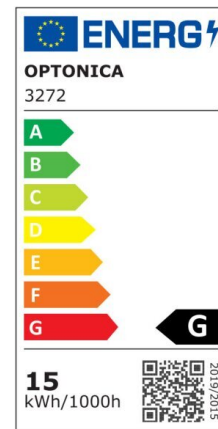

Foco downlight Led 30W 2500lm COB TUV 145° 2700K

Potencia

30W

Color de luz

Warm
White
(WW)

CE

RoHS

Especificaciones técnicas

Número de catálogo	3278
Ángulo del haz de luz	145°
Marca	Optonica
Código de producto	CB30-A2
Código de color	830
Designación del color	Warm White (WW)
Temperatura de color correlacionada	2700K
Regulable	No
Código EAN	3800156632783
Consumo de energía	30 kWh/1000h
Etiqueta de eficiencia energética	G
Destello	2500 lm
Flujo por vatio	80lm/W
Tamaño del agujero	φ200 mm
Voltaje de entrada	AC220-240V
Instant On	0.1s
IP	20

Elementos por caja	10
Elementos por paquete	1
Tipo de LED	COB
Esperanza de vida	25 000 Hours
Flujo luminoso residual al final del período de funcionamiento	70%
Material	Aluminium
Ciclos de encendido / apagado	25 000x
Frecuencia de operación	50-60Hz
Poder	30W
Factor de potencia	0.95
Clase de protección	II
Ra ≥	80
Tamaño de la caja	460x260x500 mm
Tamaño del paquete	240x240x90 mm
Tamaño del producto	φ223x80 mm
Temperature	-30°C / +50°C
Garantía	2 Years
Equivalente de potencia	167W
Peso del producto	1.100 kg.