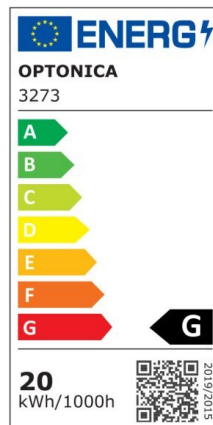

Foco downlight Led 30W 2500lm COB TUV 145° 2700K

Potencia

30W

Color de luz

Warm
White
(WW)

CE

RoHS

Especificaciones técnicas

Número de catálogo	3278
Ángulo del haz de luz	145°
Marca	Optonica
Código de producto	CB30-A2
Código de color	830
Designación del color	Warm White (WW)
Temperatura de color correlacionada	2700K
Regulable	No
Código EAN	3800156632783
Consumo de energía	30 kWh/1000h
Etiqueta de eficiencia energética	G
Destello	2500 lm
Flujo por vatio	80lm/W
Tamaño del agujero	φ200 mm
Voltaje de entrada	AC220-240V
Instant On	0.1s
IP	20

Elementos por caja	10
Elementos por paquete	1
Tipo de LED	COB
Esperanza de vida	25 000 Hours
Flujo luminoso residual al final del período de funcionamiento	70%
Material	Aluminium
Ciclos de encendido / apagado	25 000x
Frecuencia de operación	50-60Hz
Poder	30W
Factor de potencia	0.95
Clase de protección	II
Ra ≥	80
Tamaño de la caja	460x260x500 mm
Tamaño del paquete	240x240x90 mm
Tamaño del producto	φ223x80 mm
Temperature	-30°C / +50°C
Garantía	2 Years
Equivalente de potencia	167W
Peso del producto	1.100 kg.