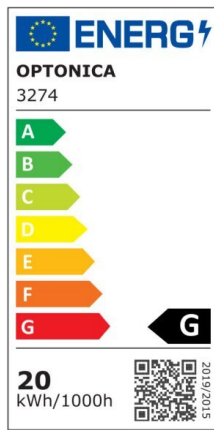

Foco downlight Led 30W 2500lm COB TUV 145° 2700K

Potencia

30W

Color de luz

Warm
White
(WW)

CE

RoHS

Especificaciones técnicas

Número de catálogo	3278
Ángulo del haz de luz	145°
Marca	Optonica
Código de producto	CB30-A2
Código de color	830
Designación del color	Warm White (WW)
Temperatura de color correlacionada	2700K
Regulable	No
Código EAN	3800156632783
Consumo de energía	30 kWh/1000h
Etiqueta de eficiencia energética	G
Destello	2500 lm
Flujo por vatio	80lm/W
Tamaño del agujero	φ200 mm
Voltaje de entrada	AC220-240V
Instant On	0.1s
IP	20

Elementos por caja	10
Elementos por paquete	1
Tipo de LED	COB
Esperanza de vida	25 000 Hours
Flujo luminoso residual al final del período de funcionamiento	70%
Material	Aluminium
Ciclos de encendido / apagado	25 000x
Frecuencia de operación	50-60Hz
Poder	30W
Factor de potencia	0.95
Clase de protección	II
Ra ≥	80
Tamaño de la caja	460x260x500 mm
Tamaño del paquete	240x240x90 mm
Tamaño del producto	φ223x80 mm
Temperature	-30°C / +50°C
Garantía	2 Years
Equivalente de potencia	167W
Peso del producto	1.100 kg.