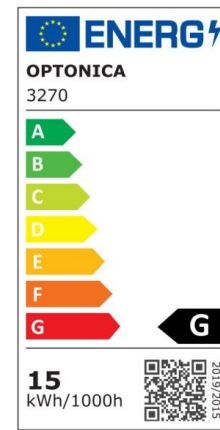

Foco downlight Led 30W 2500lm COB TUV 145° 2700K

Potencia

30W

Color de luz

Warm
White
(WW)

CE

RoHS

Especificaciones técnicas

Número de catálogo	3278
Ángulo del haz de luz	145°
Marca	Optonica
Código de producto	CB30-A2
Código de color	830
Designación del color	Warm White (WW)
Temperatura de color correlacionada	2700K
Regulable	No
Código EAN	3800156632783
Consumo de energía	30 kWh/1000h
Etiqueta de eficiencia energética	G
Destello	2500 lm
Flujo por vatio	80lm/W
Tamaño del agujero	φ200 mm
Voltaje de entrada	AC220-240V
Instant On	0.1s
IP	20

Elementos por caja	10
Elementos por paquete	1
Tipo de LED	COB
Esperanza de vida	25 000 Hours
Flujo luminoso residual al final del período de funcionamiento	70%
Material	Aluminium
Ciclos de encendido / apagado	25 000x
Frecuencia de operación	50-60Hz
Poder	30W
Factor de potencia	0.95
Clase de protección	II
Ra ≥	80
Tamaño de la caja	460x260x500 mm
Tamaño del paquete	240x240x90 mm
Tamaño del producto	φ223x80 mm
Temperature	-30°C / +50°C
Garantía	2 Years
Equivalente de potencia	167W
Peso del producto	1.100 kg.