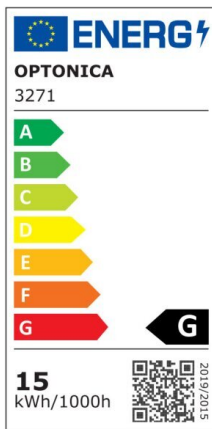

Foco downlight Led 30W 2500lm COB TUV 145° 2700K

Potencia

30W

Color de luz

Warm
White
(WW)

CE

RoHS

Especificaciones técnicas

Número de catálogo	3278
Ángulo del haz de luz	145°
Marca	Optonica
Código de producto	CB30-A2
Código de color	830
Designación del color	Warm White (WW)
Temperatura de color correlacionada	2700K
Regulable	No
Código EAN	3800156632783
Consumo de energía	30 kWh/1000h
Etiqueta de eficiencia energética	G
Destello	2500 lm
Flujo por vatio	80lm/W
Tamaño del agujero	φ200 mm
Voltaje de entrada	AC220-240V
Instant On	0.1s
IP	20

Elementos por caja	10
Elementos por paquete	1
Tipo de LED	COB
Esperanza de vida	25 000 Hours
Flujo luminoso residual al final del período de funcionamiento	70%
Material	Aluminium
Ciclos de encendido / apagado	25 000x
Frecuencia de operación	50-60Hz
Poder	30W
Factor de potencia	0.95
Clase de protección	II
Ra ≥	80
Tamaño de la caja	460x260x500 mm
Tamaño del paquete	240x240x90 mm
Tamaño del producto	φ223x80 mm
Temperature	-30°C / +50°C
Garantía	2 Years
Equivalente de potencia	167W
Peso del producto	1.100 kg.