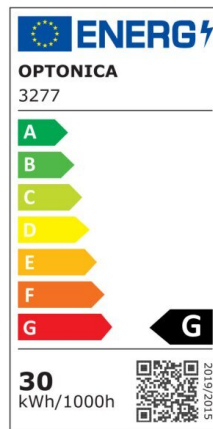

Foco downlight Led 30W 2500lm COB TUV 145° 2700K

Potencia

30W

Color de luz

Warm
White
(WW)

CE

RoHS

Especificaciones técnicas

Número de catálogo	3278
Ángulo del haz de luz	145°
Marca	Optonica
Código de producto	CB30-A2
Código de color	830
Designación del color	Warm White (WW)
Temperatura de color correlacionada	2700K
Regulable	No
Código EAN	3800156632783
Consumo de energía	30 kWh/1000h
Etiqueta de eficiencia energética	G
Destello	2500 lm
Flujo por vatio	80lm/W
Tamaño del agujero	φ200 mm
Voltaje de entrada	AC220-240V
Instant On	0.1s
IP	20

Elementos por caja	10
Elementos por paquete	1
Tipo de LED	COB
Esperanza de vida	25 000 Hours
Flujo luminoso residual al final del período de funcionamiento	70%
Material	Aluminium
Ciclos de encendido / apagado	25 000x
Frecuencia de operación	50-60Hz
Poder	30W
Factor de potencia	0.95
Clase de protección	II
Ra ≥	80
Tamaño de la caja	460x260x500 mm
Tamaño del paquete	240x240x90 mm
Tamaño del producto	φ223x80 mm
Temperature	-30°C / +50°C
Garantía	2 Years
Equivalente de potencia	167W
Peso del producto	1.100 kg.