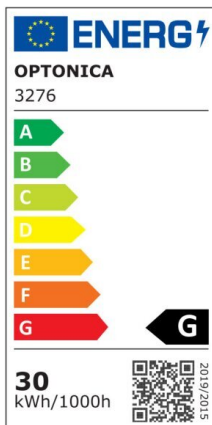

Foco downlight Led 30W 2500lm COB TUV 145° 2700K

Potencia

30W

Color de luz

Warm
White
(WW)

CE

RoHS

Especificaciones técnicas

Número de catálogo	3278
Ángulo del haz de luz	145°
Marca	Optonica
Código de producto	CB30-A2
Código de color	830
Designación del color	Warm White (WW)
Temperatura de color correlacionada	2700K
Regulable	No
Código EAN	3800156632783
Consumo de energía	30 kWh/1000h
Etiqueta de eficiencia energética	G
Destello	2500 lm
Flujo por vatio	80lm/W
Tamaño del agujero	φ200 mm
Voltaje de entrada	AC220-240V
Instant On	0.1s
IP	20

Elementos por caja	10
Elementos por paquete	1
Tipo de LED	COB
Esperanza de vida	25 000 Hours
Flujo luminoso residual al final del período de funcionamiento	70%
Material	Aluminium
Ciclos de encendido / apagado	25 000x
Frecuencia de operación	50-60Hz
Poder	30W
Factor de potencia	0.95
Clase de protección	II
Ra ≥	80
Tamaño de la caja	460x260x500 mm
Tamaño del paquete	240x240x90 mm
Tamaño del producto	φ223x80 mm
Temperature	-30°C / +50°C
Garantía	2 Years
Equivalente de potencia	167W
Peso del producto	1.100 kg.