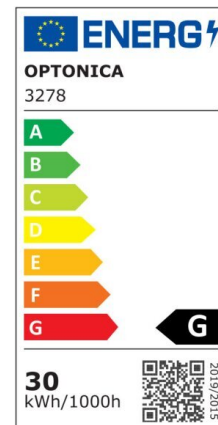

Foco downlight Led 30W 2500lm COB TUV 145° 2700K

Potencia

30W

Color de luz

Warm
White
(WW)

CE

RoHS

Especificaciones técnicas

Número de catálogo	3278
Ángulo del haz de luz	145°
Marca	Optonica
Código de producto	CB30-A2
Código de color	830
Designación del color	Warm White (WW)
Temperatura de color correlacionada	2700K
Regulable	No
Código EAN	3800156632783
Consumo de energía	30 kWh/1000h
Etiqueta de eficiencia energética	G
Destello	2500 lm
Flujo por vatio	80lm/W
Tamaño del agujero	φ200 mm
Voltaje de entrada	AC220-240V
Instant On	0.1s
IP	20

Elementos por caja	10
Elementos por paquete	1
Tipo de LED	COB
Esperanza de vida	25 000 Hours
Flujo luminoso residual al final del período de funcionamiento	70%
Material	Aluminium
Ciclos de encendido / apagado	25 000x
Frecuencia de operación	50-60Hz
Poder	30W
Factor de potencia	0.95
Clase de protección	II
Ra ≥	80
Tamaño de la caja	460x260x500 mm
Tamaño del paquete	240x240x90 mm
Tamaño del producto	φ223x80 mm
Temperature	-30°C / +50°C
Garantía	2 Years
Equivalente de potencia	167W
Peso del producto	1.100 kg.