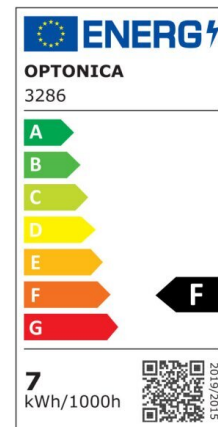

## Foco downlight Led 10W 750lm 6000K Blanco Basculante

Potencia

10W

Color de luz

White  
Light  
(WH)

CE

RoHS

## Especificaciones técnicas

Número de catálogo	3290
Ángulo del haz de luz	50°
Color del cuerpo	White
Marca	Optonica
Código de producto	CB7-A1
Código de color	860
Designación del color	White Light (WH)
Color de la carcasa	White
Temperatura de color correlacionada	6000K
Regulable	No
Código EAN	3800156632905
Consumo de energía	10 kWh/1000h
Etiqueta de eficiencia energética	F
Destello	750 lm
Flujo por vatio	75lm/W
Voltaje de entrada	AC100-240V
Instant On	0.1s

IP	20
Elementos por caja	50
Elementos por paquete	1
Esperanza de vida	25 000 Hours
Flujo luminoso residual al final del período de funcionamiento	70%
Material	Plastic
Ciclos de encendido / apagado	25 000x
Frecuencia de operación	50-60Hz
Poder	10W
Factor de potencia	0.9
Ra $\geq$	80
Tamaño del paquete	120x120x70 mm
Tamaño del producto	$\phi$ 115x50 mm
Tamaño del agujero	$\phi$ 105 mm
Temperature	-30°C / +50°C
Garantía	2 Years
Equivalente de potencia	50W
Peso del producto	145 gr.