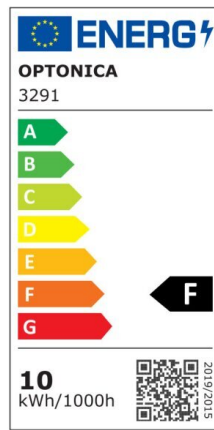

## Foco downlight Led 10W 750lm 6000K Blanco Basculante

Potencia

10W

Color de luz

White  
Light  
(WH)

CE

RoHS

## Especificaciones técnicas

Número de catálogo	3290
Ángulo del haz de luz	50°
Color del cuerpo	White
Marca	Optonica
Código de producto	CB7-A1
Código de color	860
Designación del color	White Light (WH)
Color de la carcasa	White
Temperatura de color correlacionada	6000K
Regulable	No
Código EAN	3800156632905
Consumo de energía	10 kWh/1000h
Etiqueta de eficiencia energética	F
Destello	750 lm
Flujo por vatio	75lm/W
Voltaje de entrada	AC100-240V
Instant On	0.1s

IP	20
Elementos por caja	50
Elementos por paquete	1
Esperanza de vida	25 000 Hours
Flujo luminoso residual al final del período de funcionamiento	70%
Material	Plastic
Ciclos de encendido / apagado	25 000x
Frecuencia de operación	50-60Hz
Poder	10W
Factor de potencia	0.9
Ra $\geq$	80
Tamaño del paquete	120x120x70 mm
Tamaño del producto	$\phi$ 115x50 mm
Tamaño del agujero	$\phi$ 105 mm
Temperature	-30°C / +50°C
Garantía	2 Years
Equivalente de potencia	50W
Peso del producto	145 gr.