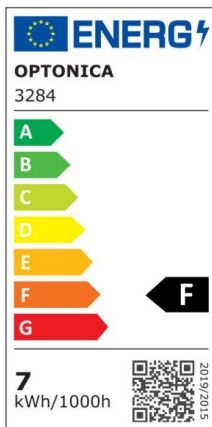

## Foco downlight Led 10W 750lm 6000K Blanco Basculante

Potencia

10W

Color de luz

White  
Light  
(WH)

CE

RoHS

## Especificaciones técnicas

Número de catálogo	3290
Ángulo del haz de luz	50°
Color del cuerpo	White
Marca	Optonica
Código de producto	CB7-A1
Código de color	860
Designación del color	White Light (WH)
Color de la carcasa	White
Temperatura de color correlacionada	6000K
Regulable	No
Código EAN	3800156632905
Consumo de energía	10 kWh/1000h
Etiqueta de eficiencia energética	F
Destello	750 lm
Flujo por vatio	75lm/W
Voltaje de entrada	AC100-240V
Instant On	0.1s

IP	20
Elementos por caja	50
Elementos por paquete	1
Esperanza de vida	25 000 Hours
Flujo luminoso residual al final del período de funcionamiento	70%
Material	Plastic
Ciclos de encendido / apagado	25 000x
Frecuencia de operación	50-60Hz
Poder	10W
Factor de potencia	0.9
Ra $\geq$	80
Tamaño del paquete	120x120x70 mm
Tamaño del producto	$\phi$ 115x50 mm
Tamaño del agujero	$\phi$ 105 mm
Temperature	-30°C / +50°C
Garantía	2 Years
Equivalente de potencia	50W
Peso del producto	145 gr.