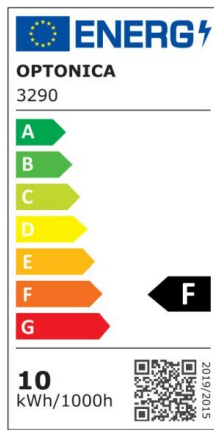

## Foco downlight Led 10W 750lm 6000K Blanco Basculante

Potencia

10W

Color de luz

White  
Light  
(WH)

CE

RoHS

## Especificaciones técnicas

Número de catálogo	3290
Ángulo del haz de luz	50°
Color del cuerpo	White
Marca	Optonica
Código de producto	CB7-A1
Código de color	860
Designación del color	White Light (WH)
Color de la carcasa	White
Temperatura de color correlacionada	6000K
Regulable	No
Código EAN	3800156632905
Consumo de energía	10 kWh/1000h
Etiqueta de eficiencia energética	F
Destello	750 lm
Flujo por vatio	75lm/W
Voltaje de entrada	AC100-240V
Instant On	0.1s

IP	20
Elementos por caja	50
Elementos por paquete	1
Esperanza de vida	25 000 Hours
Flujo luminoso residual al final del período de funcionamiento	70%
Material	Plastic
Ciclos de encendido / apagado	25 000x
Frecuencia de operación	50-60Hz
Poder	10W
Factor de potencia	0.9
Ra $\geq$	80
Tamaño del paquete	120x120x70 mm
Tamaño del producto	$\phi$ 115x50 mm
Tamaño del agujero	$\phi$ 105 mm
Temperature	-30°C / +50°C
Garantía	2 Years
Equivalente de potencia	50W
Peso del producto	145 gr.