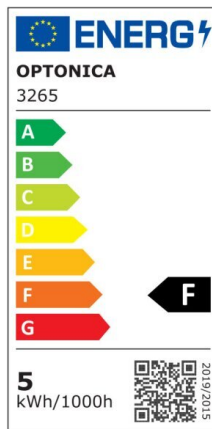

## Foco downlight Led 10W 750lm 6000K Blanco Basculante

Potencia

10W

Color de luz

White  
Light  
(WH)

CE

RoHS

## Especificaciones técnicas

Número de catálogo	3290
Ángulo del haz de luz	50°
Color del cuerpo	White
Marca	Optonica
Código de producto	CB7-A1
Código de color	860
Designación del color	White Light (WH)
Color de la carcasa	White
Temperatura de color correlacionada	6000K
Regulable	No
Código EAN	3800156632905
Consumo de energía	10 kWh/1000h
Etiqueta de eficiencia energética	F
Destello	750 lm
Flujo por vatio	75lm/W
Voltaje de entrada	AC100-240V
Instant On	0.1s

IP	20
Elementos por caja	50
Elementos por paquete	1
Esperanza de vida	25 000 Hours
Flujo luminoso residual al final del período de funcionamiento	70%
Material	Plastic
Ciclos de encendido / apagado	25 000x
Frecuencia de operación	50-60Hz
Poder	10W
Factor de potencia	0.9
Ra $\geq$	80
Tamaño del paquete	120x120x70 mm
Tamaño del producto	$\phi$ 115x50 mm
Tamaño del agujero	$\phi$ 105 mm
Temperature	-30°C / +50°C
Garantía	2 Years
Equivalente de potencia	50W
Peso del producto	145 gr.