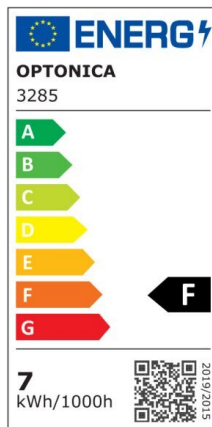

## Foco downlight Led 10W 750lm 6000K Blanco Basculante

Potencia

10W

Color de luz

White  
Light  
(WH)

CE

RoHS

## Especificaciones técnicas

Número de catálogo	3290
Ángulo del haz de luz	50°
Color del cuerpo	White
Marca	Optonica
Código de producto	CB7-A1
Código de color	860
Designación del color	White Light (WH)
Color de la carcasa	White
Temperatura de color correlacionada	6000K
Regulable	No
Código EAN	3800156632905
Consumo de energía	10 kWh/1000h
Etiqueta de eficiencia energética	F
Destello	750 lm
Flujo por vatio	75lm/W
Voltaje de entrada	AC100-240V
Instant On	0.1s

IP	20
Elementos por caja	50
Elementos por paquete	1
Esperanza de vida	25 000 Hours
Flujo luminoso residual al final del período de funcionamiento	70%
Material	Plastic
Ciclos de encendido / apagado	25 000x
Frecuencia de operación	50-60Hz
Poder	10W
Factor de potencia	0.9
Ra $\geq$	80
Tamaño del paquete	120x120x70 mm
Tamaño del producto	$\phi$ 115x50 mm
Tamaño del agujero	$\phi$ 105 mm
Temperature	-30°C / +50°C
Garantía	2 Years
Equivalente de potencia	50W
Peso del producto	145 gr.