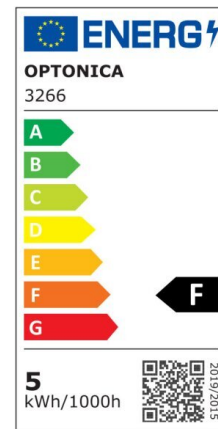

## Foco downlight Led 10W 750lm 6000K Blanco Basculante

Potencia

10W

Color de luz

White  
Light  
(WH)

CE

RoHS

## Especificaciones técnicas

Número de catálogo	3290
Ángulo del haz de luz	50°
Color del cuerpo	White
Marca	Optonica
Código de producto	CB7-A1
Código de color	860
Designación del color	White Light (WH)
Color de la carcasa	White
Temperatura de color correlacionada	6000K
Regulable	No
Código EAN	3800156632905
Consumo de energía	10 kWh/1000h
Etiqueta de eficiencia energética	F
Destello	750 lm
Flujo por vatio	75lm/W
Voltaje de entrada	AC100-240V
Instant On	0.1s

IP	20
Elementos por caja	50
Elementos por paquete	1
Esperanza de vida	25 000 Hours
Flujo luminoso residual al final del período de funcionamiento	70%
Material	Plastic
Ciclos de encendido / apagado	25 000x
Frecuencia de operación	50-60Hz
Poder	10W
Factor de potencia	0.9
Ra $\geq$	80
Tamaño del paquete	120x120x70 mm
Tamaño del producto	$\phi$ 115x50 mm
Tamaño del agujero	$\phi$ 105 mm
Temperature	-30°C / +50°C
Garantía	2 Years
Equivalente de potencia	50W
Peso del producto	145 gr.