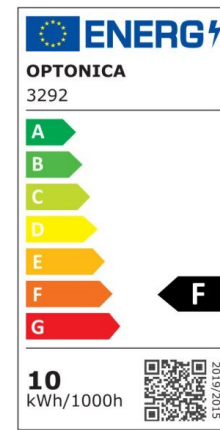

## Foco downlight Led 10W 750lm 6000K Blanco Basculante

Potencia

10W

Color de luz

White  
Light  
(WH)

CE

RoHS

## Especificaciones técnicas

Número de catálogo	3290
Ángulo del haz de luz	50°
Color del cuerpo	White
Marca	Optonica
Código de producto	CB7-A1
Código de color	860
Designación del color	White Light (WH)
Color de la carcasa	White
Temperatura de color correlacionada	6000K
Regulable	No
Código EAN	3800156632905
Consumo de energía	10 kWh/1000h
Etiqueta de eficiencia energética	F
Destello	750 lm
Flujo por vatio	75lm/W
Voltaje de entrada	AC100-240V
Instant On	0.1s

IP	20
Elementos por caja	50
Elementos por paquete	1
Esperanza de vida	25 000 Hours
Flujo luminoso residual al final del período de funcionamiento	70%
Material	Plastic
Ciclos de encendido / apagado	25 000x
Frecuencia de operación	50-60Hz
Poder	10W
Factor de potencia	0.9
Ra $\geq$	80
Tamaño del paquete	120x120x70 mm
Tamaño del producto	$\phi$ 115x50 mm
Tamaño del agujero	$\phi$ 105 mm
Temperature	-30°C / +50°C
Garantía	2 Years
Equivalente de potencia	50W
Peso del producto	145 gr.