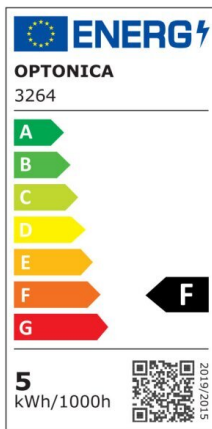

## Foco downlight Led 10W 750lm 6000K Blanco Basculante

Potencia

10W

Color de luz

White  
Light  
(WH)

CE

RoHS

## Especificaciones técnicas

Número de catálogo	3290
Ángulo del haz de luz	50°
Color del cuerpo	White
Marca	Optonica
Código de producto	CB7-A1
Código de color	860
Designación del color	White Light (WH)
Color de la carcasa	White
Temperatura de color correlacionada	6000K
Regulable	No
Código EAN	3800156632905
Consumo de energía	10 kWh/1000h
Etiqueta de eficiencia energética	F
Destello	750 lm
Flujo por vatio	75lm/W
Voltaje de entrada	AC100-240V
Instant On	0.1s

IP	20
Elementos por caja	50
Elementos por paquete	1
Esperanza de vida	25 000 Hours
Flujo luminoso residual al final del período de funcionamiento	70%
Material	Plastic
Ciclos de encendido / apagado	25 000x
Frecuencia de operación	50-60Hz
Poder	10W
Factor de potencia	0.9
Ra $\geq$	80
Tamaño del paquete	120x120x70 mm
Tamaño del producto	$\phi$ 115x50 mm
Tamaño del agujero	$\phi$ 105 mm
Temperature	-30°C / +50°C
Garantía	2 Years
Equivalente de potencia	50W
Peso del producto	145 gr.