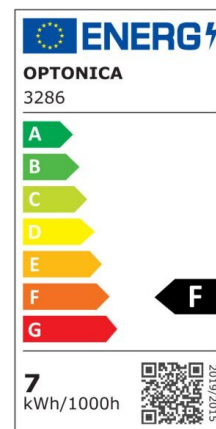

Foco downlight Led 10W 750lm 4500K Blanco Basculante

Potencia

10W

Color de luz

Neutral
White
(NW)

CE

RoHS

Especificaciones técnicas

Número de catálogo	3291
Ángulo del haz de luz	50°
Color del cuerpo	White
Marca	Optonica
Código de producto	CB10-A1
Código de color	845
Designación del color	Neutral White (NW)
Color de la carcasa	White
Temperatura de color correlacionada	4500K
Regulable	No
Código EAN	3800156632912
Consumo de energía	10 kWh/1000h
Etiqueta de eficiencia energética	F
Destello	750 lm
Flujo por vatio	75lm/W
Voltaje de entrada	AC100-240V
Instant On	0.1s

IP	20
Elementos por caja	50
Elementos por paquete	1
Esperanza de vida	25 000 Hours
Flujo luminoso residual al final del período de funcionamiento	70%
Material	Plastic
Ciclos de encendido / apagado	25 000x
Frecuencia de operación	50-60Hz
Poder	10W
Factor de potencia	0.9
Ra \geq	80
Tamaño del paquete	120x120x70 mm
Tamaño del producto	ϕ 115x50 mm
Tamaño del agujero	ϕ 105 mm
Temperature	-30°C / +50°C
Garantía	2 Years
Equivalente de potencia	50W
Peso del producto	145 gr.