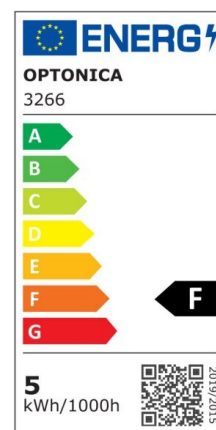

Foco downlight Led 10W 750lm 4500K Blanco Basculante

Potencia

10W

Color de luz

Neutral
White
(NW)

CE

RoHS

Especificaciones técnicas

Número de catálogo	3291
Ángulo del haz de luz	50°
Color del cuerpo	White
Marca	Optonica
Código de producto	CB10-A1
Código de color	845
Designación del color	Neutral White (NW)
Color de la carcasa	White
Temperatura de color correlacionada	4500K
Regulable	No
Código EAN	3800156632912
Consumo de energía	10 kWh/1000h
Etiqueta de eficiencia energética	F
Destello	750 lm
Flujo por vatio	75lm/W
Voltaje de entrada	AC100-240V
Instant On	0.1s

IP	20
Elementos por caja	50
Elementos por paquete	1
Esperanza de vida	25 000 Hours
Flujo luminoso residual al final del período de funcionamiento	70%
Material	Plastic
Ciclos de encendido / apagado	25 000x
Frecuencia de operación	50-60Hz
Poder	10W
Factor de potencia	0.9
Ra \geq	80
Tamaño del paquete	120x120x70 mm
Tamaño del producto	ϕ 115x50 mm
Tamaño del agujero	ϕ 105 mm
Temperature	-30°C / +50°C
Garantía	2 Years
Equivalente de potencia	50W
Peso del producto	145 gr.