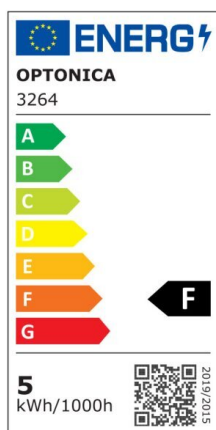

Foco downlight Led 10W 750lm 4500K Blanco Basculante

Potencia

10W

Color de luz

Neutral
White
(NW)

CE

RoHS

Especificaciones técnicas

Número de catálogo	3291
Ángulo del haz de luz	50°
Color del cuerpo	White
Marca	Optonica
Código de producto	CB10-A1
Código de color	845
Designación del color	Neutral White (NW)
Color de la carcasa	White
Temperatura de color correlacionada	4500K
Regulable	No
Código EAN	3800156632912
Consumo de energía	10 kWh/1000h
Etiqueta de eficiencia energética	F
Destello	750 lm
Flujo por vatio	75lm/W
Voltaje de entrada	AC100-240V
Instant On	0.1s

IP	20
Elementos por caja	50
Elementos por paquete	1
Esperanza de vida	25 000 Hours
Flujo luminoso residual al final del período de funcionamiento	70%
Material	Plastic
Ciclos de encendido / apagado	25 000x
Frecuencia de operación	50-60Hz
Poder	10W
Factor de potencia	0.9
Ra \geq	80
Tamaño del paquete	120x120x70 mm
Tamaño del producto	ϕ 115x50 mm
Tamaño del agujero	ϕ 105 mm
Temperature	-30°C / +50°C
Garantía	2 Years
Equivalente de potencia	50W
Peso del producto	145 gr.