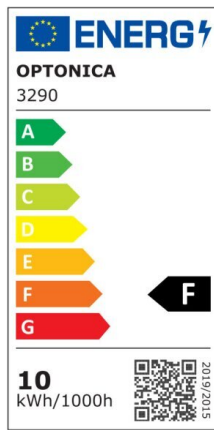

Foco downlight Led 10W 750lm 4500K Blanco Basculante

Potencia

10W

Color de luz

Neutral
White
(NW)

CE

RoHS

Especificaciones técnicas

Número de catálogo	3291
Ángulo del haz de luz	50°
Color del cuerpo	White
Marca	Optonica
Código de producto	CB10-A1
Código de color	845
Designación del color	Neutral White (NW)
Color de la carcasa	White
Temperatura de color correlacionada	4500K
Regulable	No
Código EAN	3800156632912
Consumo de energía	10 kWh/1000h
Etiqueta de eficiencia energética	F
Destello	750 lm
Flujo por vatio	75lm/W
Voltaje de entrada	AC100-240V
Instant On	0.1s

IP	20
Elementos por caja	50
Elementos por paquete	1
Esperanza de vida	25 000 Hours
Flujo luminoso residual al final del período de funcionamiento	70%
Material	Plastic
Ciclos de encendido / apagado	25 000x
Frecuencia de operación	50-60Hz
Poder	10W
Factor de potencia	0.9
Ra \geq	80
Tamaño del paquete	120x120x70 mm
Tamaño del producto	ϕ 115x50 mm
Tamaño del agujero	ϕ 105 mm
Temperature	-30°C / +50°C
Garantía	2 Years
Equivalente de potencia	50W
Peso del producto	145 gr.