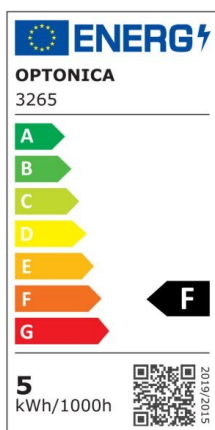

Foco downlight Led 10W 750lm 4500K Blanco Basculante

Potencia

10W

Color de luz

Neutral
White
(NW)

CE

RoHS

Especificaciones técnicas

Número de catálogo	3291
Ángulo del haz de luz	50°
Color del cuerpo	White
Marca	Optonica
Código de producto	CB10-A1
Código de color	845
Designación del color	Neutral White (NW)
Color de la carcasa	White
Temperatura de color correlacionada	4500K
Regulable	No
Código EAN	3800156632912
Consumo de energía	10 kWh/1000h
Etiqueta de eficiencia energética	F
Destello	750 lm
Flujo por vatio	75lm/W
Voltaje de entrada	AC100-240V
Instant On	0.1s

IP	20
Elementos por caja	50
Elementos por paquete	1
Esperanza de vida	25 000 Hours
Flujo luminoso residual al final del período de funcionamiento	70%
Material	Plastic
Ciclos de encendido / apagado	25 000x
Frecuencia de operación	50-60Hz
Poder	10W
Factor de potencia	0.9
Ra \geq	80
Tamaño del paquete	120x120x70 mm
Tamaño del producto	ϕ 115x50 mm
Tamaño del agujero	ϕ 105 mm
Temperature	-30°C / +50°C
Garantía	2 Years
Equivalente de potencia	50W
Peso del producto	145 gr.