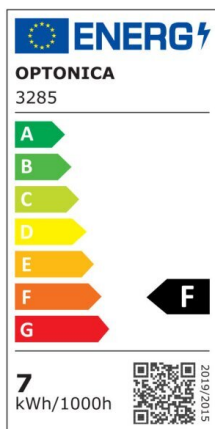

Foco downlight Led 10W 750lm 4500K Blanco Basculante

Potencia

10W

Color de luz

Neutral
White
(NW)

CE

RoHS

Especificaciones técnicas

Número de catálogo	3291
Ángulo del haz de luz	50°
Color del cuerpo	White
Marca	Optonica
Código de producto	CB10-A1
Código de color	845
Designación del color	Neutral White (NW)
Color de la carcasa	White
Temperatura de color correlacionada	4500K
Regulable	No
Código EAN	3800156632912
Consumo de energía	10 kWh/1000h
Etiqueta de eficiencia energética	F
Destello	750 lm
Flujo por vatio	75lm/W
Voltaje de entrada	AC100-240V
Instant On	0.1s

IP	20
Elementos por caja	50
Elementos por paquete	1
Esperanza de vida	25 000 Hours
Flujo luminoso residual al final del período de funcionamiento	70%
Material	Plastic
Ciclos de encendido / apagado	25 000x
Frecuencia de operación	50-60Hz
Poder	10W
Factor de potencia	0.9
Ra \geq	80
Tamaño del paquete	120x120x70 mm
Tamaño del producto	ϕ 115x50 mm
Tamaño del agujero	ϕ 105 mm
Temperature	-30°C / +50°C
Garantía	2 Years
Equivalente de potencia	50W
Peso del producto	145 gr.