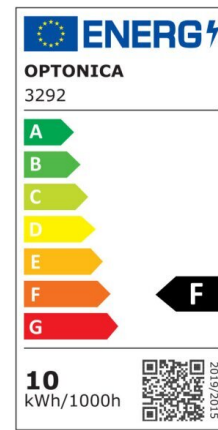

Foco downlight Led 10W 750lm 4500K Blanco Basculante

Potencia

10W

Color de luz

Neutral
White
(NW)

CE

RoHS

Especificaciones técnicas

Número de catálogo	3291
Ángulo del haz de luz	50°
Color del cuerpo	White
Marca	Optonica
Código de producto	CB10-A1
Código de color	845
Designación del color	Neutral White (NW)
Color de la carcasa	White
Temperatura de color correlacionada	4500K
Regulable	No
Código EAN	3800156632912
Consumo de energía	10 kWh/1000h
Etiqueta de eficiencia energética	F
Destello	750 lm
Flujo por vatio	75lm/W
Voltaje de entrada	AC100-240V
Instant On	0.1s

IP	20
Elementos por caja	50
Elementos por paquete	1
Esperanza de vida	25 000 Hours
Flujo luminoso residual al final del período de funcionamiento	70%
Material	Plastic
Ciclos de encendido / apagado	25 000x
Frecuencia de operación	50-60Hz
Poder	10W
Factor de potencia	0.9
Ra \geq	80
Tamaño del paquete	120x120x70 mm
Tamaño del producto	ϕ 115x50 mm
Tamaño del agujero	ϕ 105 mm
Temperature	-30°C / +50°C
Garantía	2 Years
Equivalente de potencia	50W
Peso del producto	145 gr.