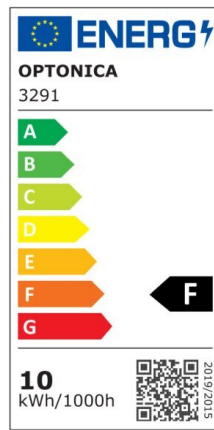

Foco downlight Led 10W 750lm 4500K Blanco Basculante

Potencia

10W

Color de luz

Neutral
White
(NW)

CE

RoHS

Especificaciones técnicas

Número de catálogo	3291
Ángulo del haz de luz	50°
Color del cuerpo	White
Marca	Optonica
Código de producto	CB10-A1
Código de color	845
Designación del color	Neutral White (NW)
Color de la carcasa	White
Temperatura de color correlacionada	4500K
Regulable	No
Código EAN	3800156632912
Consumo de energía	10 kWh/1000h
Etiqueta de eficiencia energética	F
Destello	750 lm
Flujo por vatio	75lm/W
Voltaje de entrada	AC100-240V
Instant On	0.1s

IP	20
Elementos por caja	50
Elementos por paquete	1
Esperanza de vida	25 000 Hours
Flujo luminoso residual al final del período de funcionamiento	70%
Material	Plastic
Ciclos de encendido / apagado	25 000x
Frecuencia de operación	50-60Hz
Poder	10W
Factor de potencia	0.9
Ra \geq	80
Tamaño del paquete	120x120x70 mm
Tamaño del producto	ϕ 115x50 mm
Tamaño del agujero	ϕ 105 mm
Temperature	-30°C / +50°C
Garantía	2 Years
Equivalente de potencia	50W
Peso del producto	145 gr.