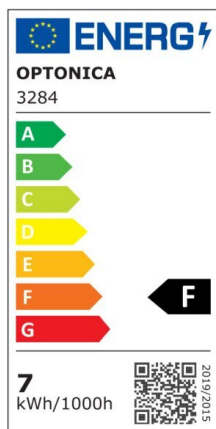

Foco downlight Led 10W 750lm 4500K Blanco Basculante

Potencia

10W

Color de luz

Neutral
White
(NW)

CE

RoHS

Especificaciones técnicas

Número de catálogo	3291
Ángulo del haz de luz	50°
Color del cuerpo	White
Marca	Optonica
Código de producto	CB10-A1
Código de color	845
Designación del color	Neutral White (NW)
Color de la carcasa	White
Temperatura de color correlacionada	4500K
Regulable	No
Código EAN	3800156632912
Consumo de energía	10 kWh/1000h
Etiqueta de eficiencia energética	F
Destello	750 lm
Flujo por vatio	75lm/W
Voltaje de entrada	AC100-240V
Instant On	0.1s

IP	20
Elementos por caja	50
Elementos por paquete	1
Esperanza de vida	25 000 Hours
Flujo luminoso residual al final del período de funcionamiento	70%
Material	Plastic
Ciclos de encendido / apagado	25 000x
Frecuencia de operación	50-60Hz
Poder	10W
Factor de potencia	0.9
Ra \geq	80
Tamaño del paquete	120x120x70 mm
Tamaño del producto	ϕ 115x50 mm
Tamaño del agujero	ϕ 105 mm
Temperature	-30°C / +50°C
Garantía	2 Years
Equivalente de potencia	50W
Peso del producto	145 gr.