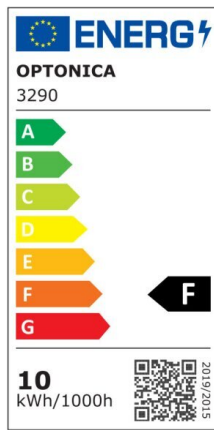

Foco downlight Led 10W 750lm 2700K Blanco Basculante

Potencia

10W

Color de luz

Warm
White
(WW)

CE

RoHS

Especificaciones técnicas

Número de catálogo	3292
Ángulo del haz de luz	50°
Color del cuerpo	White
Marca	Optonica
Código de producto	CB10-A1
Código de color	827
Designación del color	Warm White (WW)
Color de la carcasa	White
Temperatura de color correlacionada	2700K
Regulable	No
Código EAN	3800156632929
Consumo de energía	10 kWh/1000h
Etiqueta de eficiencia energética	F
Destello	750 lm
Flujo por vatio	75lm/W
Voltaje de entrada	AC100-240V
Instant On	0.1s

IP	20
Elementos por caja	50
Elementos por paquete	1
Esperanza de vida	25 000 Hours
Flujo luminoso residual al final del período de funcionamiento	70%
Material	Plastic
Ciclos de encendido / apagado	25 000x
Frecuencia de operación	50-60Hz
Poder	10W
Factor de potencia	0.9
Ra \geq	80
Tamaño del paquete	120x120x70 mm
Tamaño del producto	ϕ 115x50 mm
Tamaño del agujero	ϕ 105 mm
Temperature	-30°C / +50°C
Garantía	2 Years
Equivalente de potencia	50W
Peso del producto	145 gr.