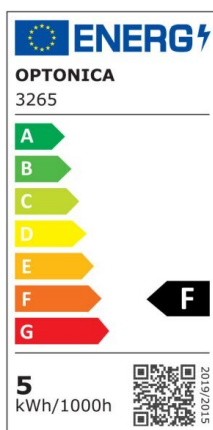

Foco downlight Led 10W 750lm 2700K Blanco Basculante

Potencia

10W

Color de luz

Warm
White
(WW)

CE

RoHS

Especificaciones técnicas

Número de catálogo	3292
Ángulo del haz de luz	50°
Color del cuerpo	White
Marca	Optonica
Código de producto	CB10-A1
Código de color	827
Designación del color	Warm White (WW)
Color de la carcasa	White
Temperatura de color correlacionada	2700K
Regulable	No
Código EAN	3800156632929
Consumo de energía	10 kWh/1000h
Etiqueta de eficiencia energética	F
Destello	750 lm
Flujo por vatio	75lm/W
Voltaje de entrada	AC100-240V
Instant On	0.1s

IP	20
Elementos por caja	50
Elementos por paquete	1
Esperanza de vida	25 000 Hours
Flujo luminoso residual al final del período de funcionamiento	70%
Material	Plastic
Ciclos de encendido / apagado	25 000x
Frecuencia de operación	50-60Hz
Poder	10W
Factor de potencia	0.9
Ra \geq	80
Tamaño del paquete	120x120x70 mm
Tamaño del producto	ϕ 115x50 mm
Tamaño del agujero	ϕ 105 mm
Temperature	-30°C / +50°C
Garantía	2 Years
Equivalente de potencia	50W
Peso del producto	145 gr.