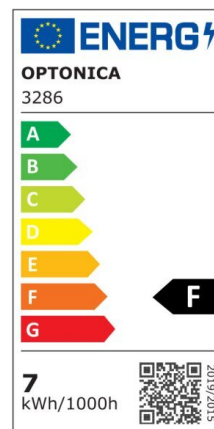

Foco downlight Led 10W 750lm 2700K Blanco Basculante

Potencia

10W

Color de luz

Warm
White
(WW)

CE

RoHS

Especificaciones técnicas

Número de catálogo	3292
Ángulo del haz de luz	50°
Color del cuerpo	White
Marca	Optonica
Código de producto	CB10-A1
Código de color	827
Designación del color	Warm White (WW)
Color de la carcasa	White
Temperatura de color correlacionada	2700K
Regulable	No
Código EAN	3800156632929
Consumo de energía	10 kWh/1000h
Etiqueta de eficiencia energética	F
Destello	750 lm
Flujo por vatio	75lm/W
Voltaje de entrada	AC100-240V
Instant On	0.1s

IP	20
Elementos por caja	50
Elementos por paquete	1
Esperanza de vida	25 000 Hours
Flujo luminoso residual al final del período de funcionamiento	70%
Material	Plastic
Ciclos de encendido / apagado	25 000x
Frecuencia de operación	50-60Hz
Poder	10W
Factor de potencia	0.9
Ra \geq	80
Tamaño del paquete	120x120x70 mm
Tamaño del producto	ϕ 115x50 mm
Tamaño del agujero	ϕ 105 mm
Temperature	-30°C / +50°C
Garantía	2 Years
Equivalente de potencia	50W
Peso del producto	145 gr.