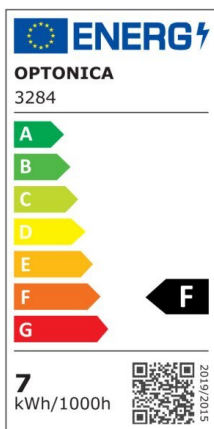

Foco downlight Led 10W 750lm 2700K Blanco Basculante

Potencia

10W

Color de luz

Warm
White
(WW)

CE

RoHS

Especificaciones técnicas

Número de catálogo	3292
Ángulo del haz de luz	50°
Color del cuerpo	White
Marca	Optonica
Código de producto	CB10-A1
Código de color	827
Designación del color	Warm White (WW)
Color de la carcasa	White
Temperatura de color correlacionada	2700K
Regulable	No
Código EAN	3800156632929
Consumo de energía	10 kWh/1000h
Etiqueta de eficiencia energética	F
Destello	750 lm
Flujo por vatio	75lm/W
Voltaje de entrada	AC100-240V
Instant On	0.1s

IP	20
Elementos por caja	50
Elementos por paquete	1
Esperanza de vida	25 000 Hours
Flujo luminoso residual al final del período de funcionamiento	70%
Material	Plastic
Ciclos de encendido / apagado	25 000x
Frecuencia de operación	50-60Hz
Poder	10W
Factor de potencia	0.9
Ra \geq	80
Tamaño del paquete	120x120x70 mm
Tamaño del producto	ϕ 115x50 mm
Tamaño del agujero	ϕ 105 mm
Temperature	-30°C / +50°C
Garantía	2 Years
Equivalente de potencia	50W
Peso del producto	145 gr.