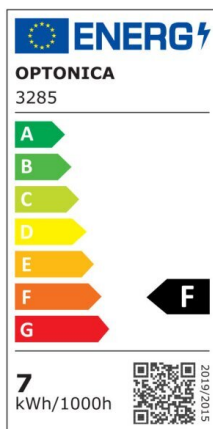

Foco downlight Led 10W 750lm 2700K Blanco Basculante

Potencia

10W

Color de luz

Warm
White
(WW)

CE

RoHS

Especificaciones técnicas

Número de catálogo	3292
Ángulo del haz de luz	50°
Color del cuerpo	White
Marca	Optonica
Código de producto	CB10-A1
Código de color	827
Designación del color	Warm White (WW)
Color de la carcasa	White
Temperatura de color correlacionada	2700K
Regulable	No
Código EAN	3800156632929
Consumo de energía	10 kWh/1000h
Etiqueta de eficiencia energética	F
Destello	750 lm
Flujo por vatio	75lm/W
Voltaje de entrada	AC100-240V
Instant On	0.1s

IP	20
Elementos por caja	50
Elementos por paquete	1
Esperanza de vida	25 000 Hours
Flujo luminoso residual al final del período de funcionamiento	70%
Material	Plastic
Ciclos de encendido / apagado	25 000x
Frecuencia de operación	50-60Hz
Poder	10W
Factor de potencia	0.9
Ra \geq	80
Tamaño del paquete	120x120x70 mm
Tamaño del producto	ϕ 115x50 mm
Tamaño del agujero	ϕ 105 mm
Temperature	-30°C / +50°C
Garantía	2 Years
Equivalente de potencia	50W
Peso del producto	145 gr.