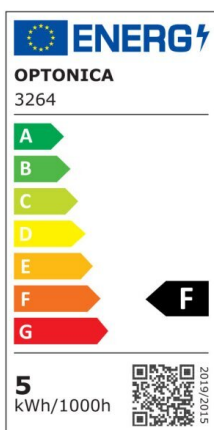

Foco downlight Led 10W 750lm 2700K Blanco Basculante

Potencia

10W

Color de luz

Warm
White
(WW)

CE

RoHS

Especificaciones técnicas

Número de catálogo	3292
Ángulo del haz de luz	50°
Color del cuerpo	White
Marca	Optonica
Código de producto	CB10-A1
Código de color	827
Designación del color	Warm White (WW)
Color de la carcasa	White
Temperatura de color correlacionada	2700K
Regulable	No
Código EAN	3800156632929
Consumo de energía	10 kWh/1000h
Etiqueta de eficiencia energética	F
Destello	750 lm
Flujo por vatio	75lm/W
Voltaje de entrada	AC100-240V
Instant On	0.1s

IP	20
Elementos por caja	50
Elementos por paquete	1
Esperanza de vida	25 000 Hours
Flujo luminoso residual al final del período de funcionamiento	70%
Material	Plastic
Ciclos de encendido / apagado	25 000x
Frecuencia de operación	50-60Hz
Poder	10W
Factor de potencia	0.9
Ra \geq	80
Tamaño del paquete	120x120x70 mm
Tamaño del producto	ϕ 115x50 mm
Tamaño del agujero	ϕ 105 mm
Temperature	-30°C / +50°C
Garantía	2 Years
Equivalente de potencia	50W
Peso del producto	145 gr.