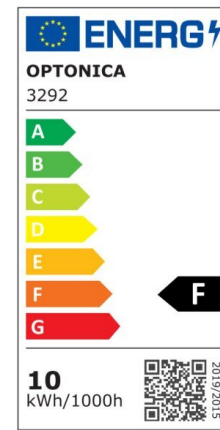

Foco downlight Led 10W 750lm 2700K Blanco Basculante

Potencia

10W

Color de luz

Warm
White
(WW)

CE

RoHS

Especificaciones técnicas

Número de catálogo	3292
Ángulo del haz de luz	50°
Color del cuerpo	White
Marca	Optonica
Código de producto	CB10-A1
Código de color	827
Designación del color	Warm White (WW)
Color de la carcasa	White
Temperatura de color correlacionada	2700K
Regulable	No
Código EAN	3800156632929
Consumo de energía	10 kWh/1000h
Etiqueta de eficiencia energética	F
Destello	750 lm
Flujo por vatio	75lm/W
Voltaje de entrada	AC100-240V
Instant On	0.1s

IP	20
Elementos por caja	50
Elementos por paquete	1
Esperanza de vida	25 000 Hours
Flujo luminoso residual al final del período de funcionamiento	70%
Material	Plastic
Ciclos de encendido / apagado	25 000x
Frecuencia de operación	50-60Hz
Poder	10W
Factor de potencia	0.9
Ra \geq	80
Tamaño del paquete	120x120x70 mm
Tamaño del producto	ϕ 115x50 mm
Tamaño del agujero	ϕ 105 mm
Temperature	-30°C / +50°C
Garantía	2 Years
Equivalente de potencia	50W
Peso del producto	145 gr.