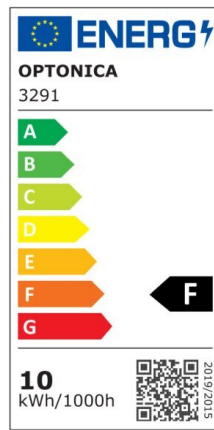

Foco downlight Led 10W 750lm 2700K Blanco Basculante

Potencia

10W

Color de luz

Warm
White
(WW)

CE

RoHS

Especificaciones técnicas

Número de catálogo	3292
Ángulo del haz de luz	50°
Color del cuerpo	White
Marca	Optonica
Código de producto	CB10-A1
Código de color	827
Designación del color	Warm White (WW)
Color de la carcasa	White
Temperatura de color correlacionada	2700K
Regulable	No
Código EAN	3800156632929
Consumo de energía	10 kWh/1000h
Etiqueta de eficiencia energética	F
Destello	750 lm
Flujo por vatio	75lm/W
Voltaje de entrada	AC100-240V
Instant On	0.1s

IP	20
Elementos por caja	50
Elementos por paquete	1
Esperanza de vida	25 000 Hours
Flujo luminoso residual al final del período de funcionamiento	70%
Material	Plastic
Ciclos de encendido / apagado	25 000x
Frecuencia de operación	50-60Hz
Poder	10W
Factor de potencia	0.9
Ra \geq	80
Tamaño del paquete	120x120x70 mm
Tamaño del producto	ϕ 115x50 mm
Tamaño del agujero	ϕ 105 mm
Temperature	-30°C / +50°C
Garantía	2 Years
Equivalente de potencia	50W
Peso del producto	145 gr.