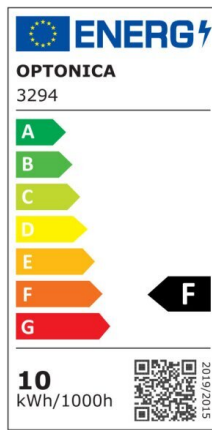

Foco downlight Led 10W 750lm 2700K Basculante Blanco

Potencia

10W

Color de luz

Warm
White
(WW)

CE

RoHS

Especificaciones técnicas

Número de catálogo	3295
Ángulo del haz de luz	50°
Color del cuerpo	White
Marca	Optonica
Código de producto	CB10-A1
Código de color	827
Designación del color	Warm White (WW)
Color de la carcasa	White
Temperatura de color correlacionada	2700K
Regulable	No
Código EAN	3800156632950
Consumo de energía	10 kWh/1000h
Etiqueta de eficiencia energética	F
Destello	750 lm
Flujo por vatio	75lm/W
Tamaño del agujero	φ105 mm
Voltaje de	AC100-240V

entrada	
Instant On	0.1s
IP	20
Elementos por caja	50
Elementos por paquete	1
Esperanza de vida	25 000 Hours
Flujo luminoso residual al final del período de funcionamiento	70%
Material	Plastic
Tipo de montaje	Build-In
Ciclos de encendido / apagado	25 000x
Frecuencia de operación	50-60Hz
Poder	10W
Factor de potencia	0.9
Ra \geq	80
Tamaño del producto	115x115x50 mm
Tamaño del paquete	140x120x70 mm
Temperature	-30°C / +50°C
Garantía	2 Years
Equivalente de potencia	50W
Peso del producto	156 gr.