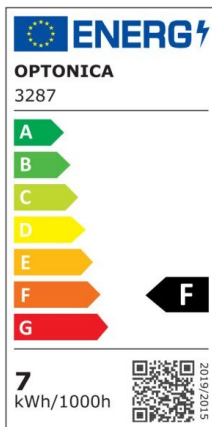

Foco downlight Led 10W 750lm 2700K Basculante Blanco

Potencia

10W

Color de luz

Warm
White
(WW)

CE

RoHS

Especificaciones técnicas

Número de catálogo	3295
Ángulo del haz de luz	50°
Color del cuerpo	White
Marca	Optonica
Código de producto	CB10-A1
Código de color	827
Designación del color	Warm White (WW)
Color de la carcasa	White
Temperatura de color correlacionada	2700K
Regulable	No
Código EAN	3800156632950
Consumo de energía	10 kWh/1000h
Etiqueta de eficiencia energética	F
Destello	750 lm
Flujo por vatio	75lm/W
Tamaño del agujero	φ105 mm
Voltaje de	AC100-240V

entrada	
Instant On	0.1s
IP	20
Elementos por caja	50
Elementos por paquete	1
Esperanza de vida	25 000 Hours
Flujo luminoso residual al final del período de funcionamiento	70%
Material	Plastic
Tipo de montaje	Build-In
Ciclos de encendido / apagado	25 000x
Frecuencia de operación	50-60Hz
Poder	10W
Factor de potencia	0.9
Ra \geq	80
Tamaño del producto	115x115x50 mm
Tamaño del paquete	140x120x70 mm
Temperature	-30°C / +50°C
Garantía	2 Years
Equivalente de potencia	50W
Peso del producto	156 gr.