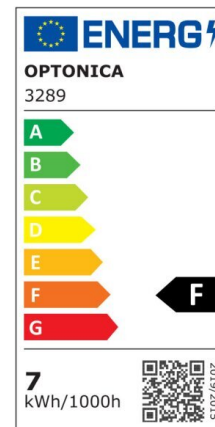

Foco downlight Led 10W 750lm 2700K Basculante Blanco

Potencia

10W

Color de luz

Warm
White
(WW)

CE

RoHS

Especificaciones técnicas

Número de catálogo	3295
Ángulo del haz de luz	50°
Color del cuerpo	White
Marca	Optonica
Código de producto	CB10-A1
Código de color	827
Designación del color	Warm White (WW)
Color de la carcasa	White
Temperatura de color correlacionada	2700K
Regulable	No
Código EAN	3800156632950
Consumo de energía	10 kWh/1000h
Etiqueta de eficiencia energética	F
Destello	750 lm
Flujo por vatio	75lm/W
Tamaño del agujero	φ105 mm
Voltaje de	AC100-240V

entrada	
Instant On	0.1s
IP	20
Elementos por caja	50
Elementos por paquete	1
Esperanza de vida	25 000 Hours
Flujo luminoso residual al final del período de funcionamiento	70%
Material	Plastic
Tipo de montaje	Build-In
Ciclos de encendido / apagado	25 000x
Frecuencia de operación	50-60Hz
Poder	10W
Factor de potencia	0.9
Ra \geq	80
Tamaño del producto	115x115x50 mm
Tamaño del paquete	140x120x70 mm
Temperature	-30°C / +50°C
Garantía	2 Years
Equivalente de potencia	50W
Peso del producto	156 gr.