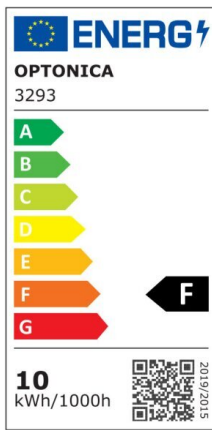

Foco downlight Led 10W 750lm 2700K Basculante Blanco

Potencia

10W

Color de luz

Warm
White
(WW)

CE

RoHS

Especificaciones técnicas

Número de catálogo	3295
Ángulo del haz de luz	50°
Color del cuerpo	White
Marca	Optonica
Código de producto	CB10-A1
Código de color	827
Designación del color	Warm White (WW)
Color de la carcasa	White
Temperatura de color correlacionada	2700K
Regulable	No
Código EAN	3800156632950
Consumo de energía	10 kWh/1000h
Etiqueta de eficiencia energética	F
Destello	750 lm
Flujo por vatio	75lm/W
Tamaño del agujero	φ105 mm
Voltaje de	AC100-240V

entrada	
Instant On	0.1s
IP	20
Elementos por caja	50
Elementos por paquete	1
Esperanza de vida	25 000 Hours
Flujo luminoso residual al final del período de funcionamiento	70%
Material	Plastic
Tipo de montaje	Build-In
Ciclos de encendido / apagado	25 000x
Frecuencia de operación	50-60Hz
Poder	10W
Factor de potencia	0.9
Ra \geq	80
Tamaño del producto	115x115x50 mm
Tamaño del paquete	140x120x70 mm
Temperature	-30°C / +50°C
Garantía	2 Years
Equivalente de potencia	50W
Peso del producto	156 gr.