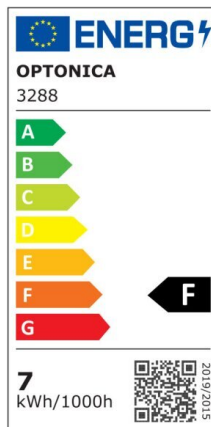

Foco downlight Led 10W 750lm 2700K Basculante Blanco

Potencia

10W

Color de luz

Warm
White
(WW)

CE

RoHS

Especificaciones técnicas

Número de catálogo	3295
Ángulo del haz de luz	50°
Color del cuerpo	White
Marca	Optonica
Código de producto	CB10-A1
Código de color	827
Designación del color	Warm White (WW)
Color de la carcasa	White
Temperatura de color correlacionada	2700K
Regulable	No
Código EAN	3800156632950
Consumo de energía	10 kWh/1000h
Etiqueta de eficiencia energética	F
Destello	750 lm
Flujo por vatio	75lm/W
Tamaño del agujero	φ105 mm
Voltaje de	AC100-240V

entrada	
Instant On	0.1s
IP	20
Elementos por caja	50
Elementos por paquete	1
Esperanza de vida	25 000 Hours
Flujo luminoso residual al final del período de funcionamiento	70%
Material	Plastic
Tipo de montaje	Build-In
Ciclos de encendido / apagado	25 000x
Frecuencia de operación	50-60Hz
Poder	10W
Factor de potencia	0.9
Ra \geq	80
Tamaño del producto	115x115x50 mm
Tamaño del paquete	140x120x70 mm
Temperature	-30°C / +50°C
Garantía	2 Years
Equivalente de potencia	50W
Peso del producto	156 gr.