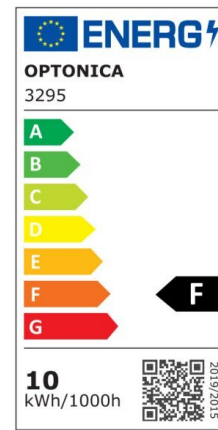

Foco downlight Led 10W 750lm 2700K Basculante Blanco

Potencia

10W

Color de luz

Warm
White
(WW)

CE

RoHS

Especificaciones técnicas

Número de catálogo	3295
Ángulo del haz de luz	50°
Color del cuerpo	White
Marca	Optonica
Código de producto	CB10-A1
Código de color	827
Designación del color	Warm White (WW)
Color de la carcasa	White
Temperatura de color correlacionada	2700K
Regulable	No
Código EAN	3800156632950
Consumo de energía	10 kWh/1000h
Etiqueta de eficiencia energética	F
Destello	750 lm
Flujo por vatio	75lm/W
Tamaño del agujero	φ105 mm
Voltaje de	AC100-240V

entrada	
Instant On	0.1s
IP	20
Elementos por caja	50
Elementos por paquete	1
Esperanza de vida	25 000 Hours
Flujo luminoso residual al final del período de funcionamiento	70%
Material	Plastic
Tipo de montaje	Build-In
Ciclos de encendido / apagado	25 000x
Frecuencia de operación	50-60Hz
Poder	10W
Factor de potencia	0.9
Ra \geq	80
Tamaño del producto	115x115x50 mm
Tamaño del paquete	140x120x70 mm
Temperature	-30°C / +50°C
Garantía	2 Years
Equivalente de potencia	50W
Peso del producto	156 gr.