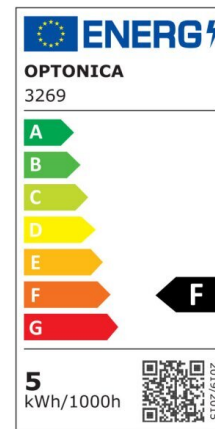

Foco downlight Led 10W 750lm 2700K Basculante Blanco

Potencia

10W

Color de luz

Warm
White
(WW)

CE

RoHS

Especificaciones técnicas

Número de catálogo	3295
Ángulo del haz de luz	50°
Color del cuerpo	White
Marca	Optonica
Código de producto	CB10-A1
Código de color	827
Designación del color	Warm White (WW)
Color de la carcasa	White
Temperatura de color correlacionada	2700K
Regulable	No
Código EAN	3800156632950
Consumo de energía	10 kWh/1000h
Etiqueta de eficiencia energética	F
Destello	750 lm
Flujo por vatio	75lm/W
Tamaño del agujero	φ105 mm
Voltaje de	AC100-240V

entrada	
Instant On	0.1s
IP	20
Elementos por caja	50
Elementos por paquete	1
Esperanza de vida	25 000 Hours
Flujo luminoso residual al final del período de funcionamiento	70%
Material	Plastic
Tipo de montaje	Build-In
Ciclos de encendido / apagado	25 000x
Frecuencia de operación	50-60Hz
Poder	10W
Factor de potencia	0.9
Ra \geq	80
Tamaño del producto	115x115x50 mm
Tamaño del paquete	140x120x70 mm
Temperature	-30°C / +50°C
Garantía	2 Years
Equivalente de potencia	50W
Peso del producto	156 gr.