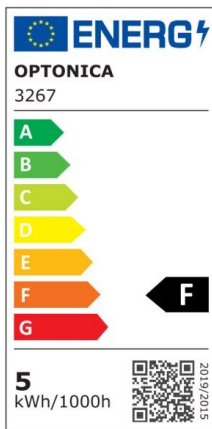

Foco downlight Led 10W 750lm 2700K Basculante Blanco

Potencia

10W

Color de luz

Warm
White
(WW)

CE

RoHS

Especificaciones técnicas

Número de catálogo	3295
Ángulo del haz de luz	50°
Color del cuerpo	White
Marca	Optonica
Código de producto	CB10-A1
Código de color	827
Designación del color	Warm White (WW)
Color de la carcasa	White
Temperatura de color correlacionada	2700K
Regulable	No
Código EAN	3800156632950
Consumo de energía	10 kWh/1000h
Etiqueta de eficiencia energética	F
Destello	750 lm
Flujo por vatio	75lm/W
Tamaño del agujero	φ105 mm
Voltaje de	AC100-240V

entrada	
Instant On	0.1s
IP	20
Elementos por caja	50
Elementos por paquete	1
Esperanza de vida	25 000 Hours
Flujo luminoso residual al final del período de funcionamiento	70%
Material	Plastic
Tipo de montaje	Build-In
Ciclos de encendido / apagado	25 000x
Frecuencia de operación	50-60Hz
Poder	10W
Factor de potencia	0.9
Ra \geq	80
Tamaño del producto	115x115x50 mm
Tamaño del paquete	140x120x70 mm
Temperature	-30°C / +50°C
Garantía	2 Years
Equivalente de potencia	50W
Peso del producto	156 gr.