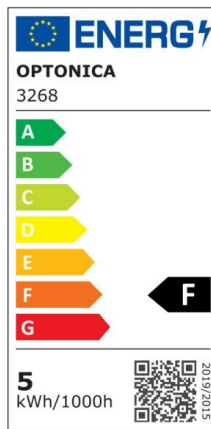

Foco downlight Led 10W 750lm 2700K Basculante Blanco

Potencia

10W

Color de luz

Warm
White
(WW)

CE

RoHS

Especificaciones técnicas

Número de catálogo	3295
Ángulo del haz de luz	50°
Color del cuerpo	White
Marca	Optonica
Código de producto	CB10-A1
Código de color	827
Designación del color	Warm White (WW)
Color de la carcasa	White
Temperatura de color correlacionada	2700K
Regulable	No
Código EAN	3800156632950
Consumo de energía	10 kWh/1000h
Etiqueta de eficiencia energética	F
Destello	750 lm
Flujo por vatio	75lm/W
Tamaño del agujero	φ105 mm
Voltaje de	AC100-240V

entrada	
Instant On	0.1s
IP	20
Elementos por caja	50
Elementos por paquete	1
Esperanza de vida	25 000 Hours
Flujo luminoso residual al final del período de funcionamiento	70%
Material	Plastic
Tipo de montaje	Build-In
Ciclos de encendido / apagado	25 000x
Frecuencia de operación	50-60Hz
Poder	10W
Factor de potencia	0.9
Ra \geq	80
Tamaño del producto	115x115x50 mm
Tamaño del paquete	140x120x70 mm
Temperature	-30°C / +50°C
Garantía	2 Years
Equivalente de potencia	50W
Peso del producto	156 gr.