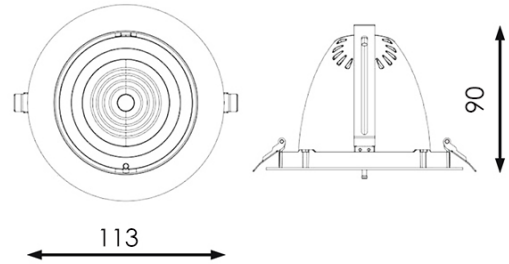

Foco downlight Led 15W 1500lm 24° COB TUV Basculante

Garantía / Warranty

Garantía de Producto 2 Años

Tabla de Referencias / Reference Table

LM4129 - 6000k

LM4130 - 4500k

LM4131 - 3000k

Características / Technical Attributes

Vatios	15
Fuente lumínica	Epistar
Acabado	Blanco
Luminosidad	1500
Temperatura de trabajo	-20°C ~ + 45°C
Angulo	24°
Vida útil	30000
Proteccion	IP20
Alimentación	85-265V AC
Dimensión	113X113X90H mm
Dimensión de corte	98 mm
Material	Aluminio
CRI	80
UGR	19
Factor de potencia	0.5
Garantía	3
Temperatura de color	3000 4000 6000