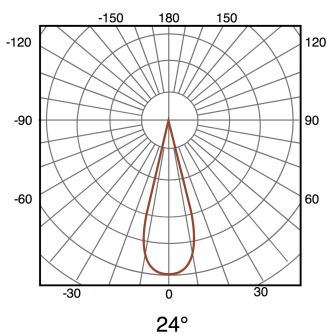

Foco downlight Led 15W 1500lm 24° COB TUV Basculante

Garantía / Warranty

Garantía de Producto 2 Años

Tabla de Referencias / Reference Table

LM4129 - 6000k

LM4130 - 4500k

LM4131 - 3000k

Características / Technical Attributes

Vatios	15
Fuente lumínica	Epistar
Acabado	Blanco
Luminosidad	1500
Temperatura de trabajo	-20°C ~ + 45°C
Angulo	24°
Vida útil	30000
Proteccion	IP20
Alimentación	85-265V AC
Dimensión	113X113X90H mm
Dimensión de corte	98 mm
Material	Aluminio
CRI	80
UGR	19
Factor de potencia	0.5
Garantía	3
Temperatura de color	3000 4000 6000