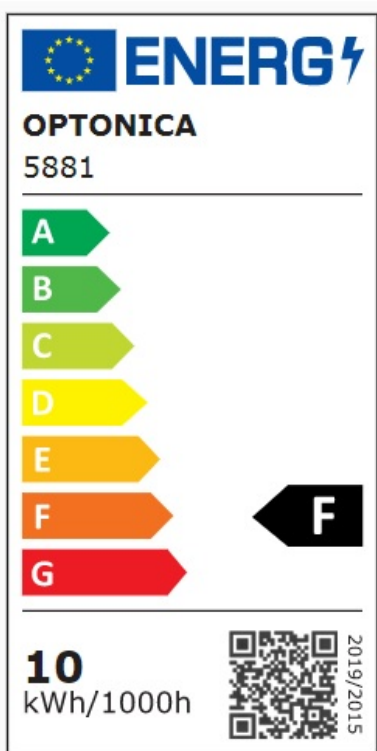

Foco proyector Led 10W SMD 850lm IP65 Negro Exterior 4500K 5 Años De Garantía

Potencia

10W

Light color

Neutral
White
Light
(NW)

CE

RoHS

Especificaciones técnicas

Número de catálogo	5881
Ángulo del haz de luz	150°
Marca	Optonica
Código de producto	FL10-A5
Color del cuerpo	Black
Código de color	845
Designación del color	Neutro
Color de la carcasa	Black
Regulable	No
Código EAN	3800156658813
Consumo de energía	10 kWh/1000h
Etiqueta de eficiencia energética	F
Destello	850 lm
Flujo por vatio	85lm/W
Voltaje de entrada	AC220-240V
Instant On	0.1s
IP	65
Elementos por caja	60
Elementos por paquete	1
Tipo de LED	SMD
Esperanza de vida	25 000 Hours
Flujo luminoso residual al final del período de funcionamiento	70%
Material	PC+Aluminium
Ciclos de encendido/apagado	25 000x

Frecuencia de operación	50-60Hz
Poder	10W
Factor de potencia	0.95
Tamaño de la caja	500x210x416 mm
Tamaño del paquete	140x120x40 mm
Tamaño del producto	120x90x20 mm
Temperature	-30°C / +50°C
Garantía	5 Years
Equivalente de potencia	60W
Peso del producto	250 gr.