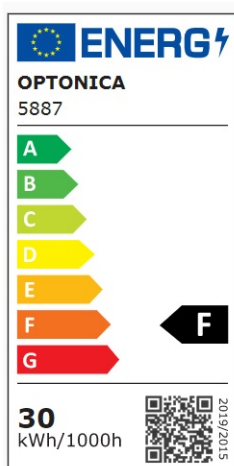

Foco proyector Led 30W SMD 2550lm IP65 Negro Exterior 4500K 5 años de garantía

Potencia

30W

Light color

Neutral
White
Light
(NW)

CE

RoHS

Especificaciones técnicas

Número de catálogo	5887
Ángulo del haz de luz	150°
Color del cuerpo	Black
Marca	Optonica
Código de color	845
Designación del color	Neutro
Color de la carcasa	Black

Regulable	No
Código EAN	3800156658875
Consumo de energía	30 kWh/1000h
Etiqueta de eficiencia energética	F
Destello	2550 lm
Flujo por vatio	85lm/W
Voltaje de entrada	AC220-240V
Instant On	0.1s
IP	65
Elementos por caja	20
Elementos por paquete	1
Tipo de LED	SMD
Esperanza de vida	25 000 Hours
Flujo luminoso residual al final del período de funcionamiento	70%
Material	PC+Aluminium
Ciclos de encendido / apagado	25 000x
Frecuencia de operación	50-60Hz
Poder	30W
Factor de potencia	0.95
Tamaño de la caja	408x205x344 mm

Tamaño del paquete	205x170x40 mm
Tamaño del producto	192x157x25 mm
Código de producto	FL30-A5
Temperature	-30°C / +50°C
Garantía	5 Years
Equivalente de potencia	180W
Peso del producto	600 gr.