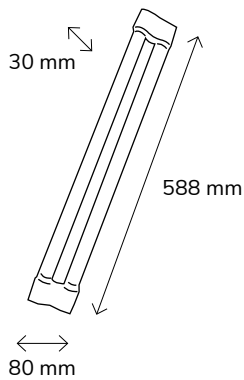

0,22 kg

Model	SKU	Power	C.Temp	Lumens	Input
FT-1209	F1020	18W	4.000K	1.800	220-240V, 50Hz
	F1021		6.000K