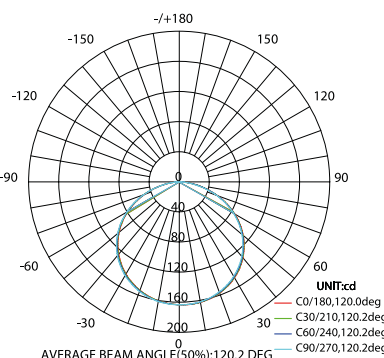

Informações gerais

O rolo de 10m da ita de LED oferece uma iluminação e qualidade com baixo consumo de energia. Permite criar ambientes especiais, personalizar espaços e dar-lhes um toque diferenciador.

Model	SKU	mm	Power	C.Temp	Input	Led Quantity
FT-2860	LM2861	10.000x8	12W/m	3.000K	DC24V	60 LED/m
	LM2862			4.500K		
	LM2863			6.000K		

Cantidad de led
Quantidade de led

Fotometría | Photometry | Fotometria

120°

Ángulo apertura
Beam angle
Ângulo de abertura