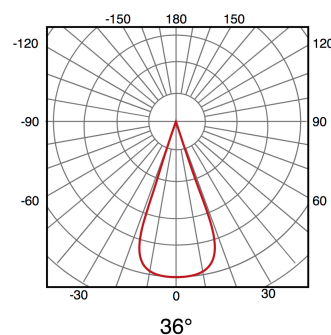

Foco proyector Led Trifásico para carril 30W 36° IP20

OSRAM

Especificaciones técnicas

Vatios	30
Fuente lumínica	Osram
Acabado	Negro
Luminosidad	2700
Angulo	36°
Vida útil	30000
Proteccion	IP20
Alimentación	220-240V AC
Dimensión	230X80X180H mm
Material	Aluminio/PC
CRI	90
Factor de potencia	0.95
Garantía	3
Temperatura de color	3000 4500 6000
Referencias	3070 3069 3068