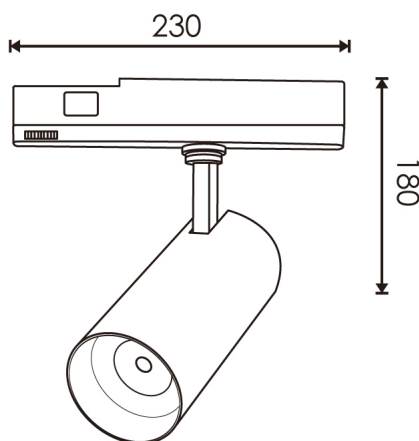

Foco proyector Led Trifásico para carril 30W 36° IP20

OSRAM

Especificaciones técnicas

Vatios	30
Fuente lumínica	Osram
Acabado	Negro
Luminosidad	2700
Angulo	36°
Vida útil	30000
Proteccion	IP20
Alimentación	220-240V AC
Dimensión	230X80X180H mm
Material	Aluminio/PC
CRI	90
Factor de potencia	0.95
Garantía	3
Temperatura de color	3000 4500 6000
Referencias	3070 3069 3068