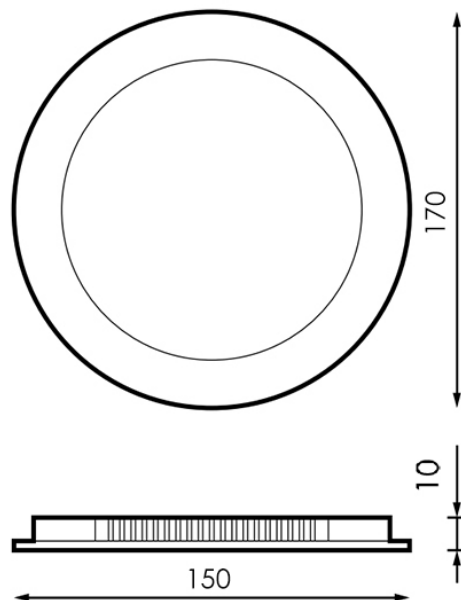

Panel LED Circular Serie Slim 12W

Downlight LED

Garantía / Warranty

Garantía de Producto

2 Años

Unidades por Caja / Box Pieces

Unidades por Caja

20

Tabla de Referencias / Reference Table

LM5207 / T.C: 6000o	8984122652076
LM5208 / T.C: 4500o	8984122652083
LM5209 / T.C: 3000o	8984122652090

Certificados / Certificated

Características / Technical Attributes

Vatios	12
Fuente Lumínica	Smd 2835
Acabado	Blanco
Luminosidad	1200
Tª Ambiente Trabajo	-20°C ~ +40°C
Ángulo	120°
Vida útil	30000
Protección	IP20
Alimentación	170-265V AC
Dimensión	170X10H mm
Dimensión de corte	150 mm
Material	Aluminio
CRI	80
Temperatura de color	3000, 4500, 6000