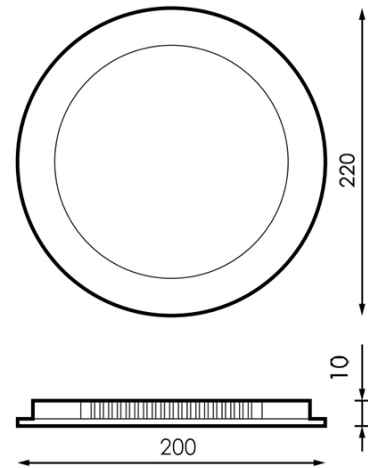

Mini panel Led 20W 2000lm Redondo

Garantía / Warranty

Garantía de Producto 2 Años

Tabla de Referencias / Reference Table

LM5210 - 6000k

LM5211 - 4500k

LM5212 - 3000k

Características / Technical Attributes

Vatios	20
Fuente Lumínica	Smd 2835
Acabado	Blanco
Luminosidad	2000
Ángulo	120°
Vida útil	30000
Protección	IP20
Alimentación	170-265V AC
Dimensión	220X10H mm
Dimensión de corte	200 mm
Material	Aluminio
CRI	80
Garantía	2
Temperatura de color	3000 4500 6000