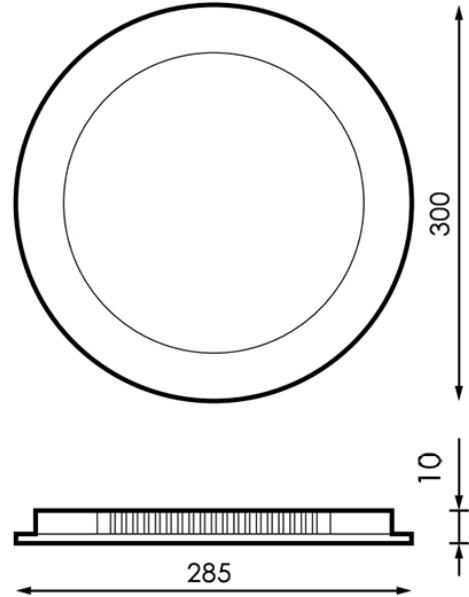

Mini panel Led 25W 2500lm Redondo

Downlight LED

Garantía / Warranty

Garantía de Producto

2 Años

Unidades por Caja / Box Pieces

Unidades por Caja

20

Tabla de Referencias / Reference Table

LM5214 / T.C: 4000o	8984122652144
LM5215 / T.C: 3000o	8984122652151
LM5213 / T.C: 6000o	8984122652137

Características / Technical Attributes

Vatios	25
Fuente Lumínica	Smd 2835
Acabado	Blanco
Luminosidad	2500
Ángulo	120°
Vida útil	30000
Protección	IP20
Alimentación	170-265V AC
Dimensión	295X20H mm
Dimensión de corte	280 mm
Material	Aluminio
CRI	80
Temperatura de color	3000, 4000, 6000