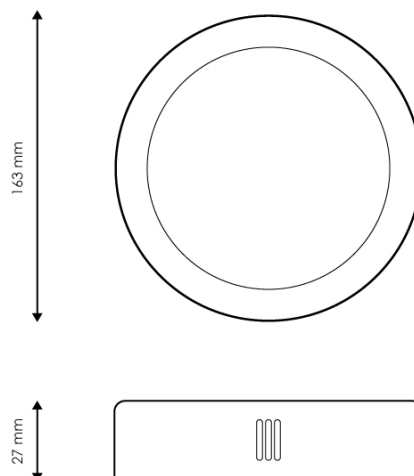

Plafon led 12W 1200lm Redondo

Garantía / Warranty

Garantía de Producto 2 Años

Tabla de Referencias / Reference Table

LM5240 - 6000k
 LM5241 - 4500k
 LM5242 - 3000k

Características / Technical Attributes

Vatios	12
Fuente lumínica	Smd 2835
Acabado	Blanco
Luminosidad	1200
Temperatura de trabajo	-20°C ~ + 45°C
Angulo	120°
Vida útil	30000
Proteccion	IP20
IK	5
Alimentación	170-265V AC
Dimensión	170X28H mm
Material	Aluminio
CRI	80
Garantía	3
Temperatura de color	3000 4500 6000