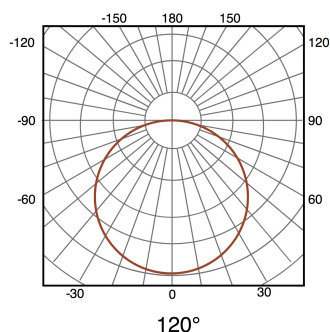

Plafon led 12W 1200lm Redondo

Garantía / Warranty

Garantía de Producto 2 Años

Tabla de Referencias / Reference Table

LM5240 - 6000k
 LM5241 - 4500k
 LM5242 - 3000k

Características / Technical Attributes

Vatios	12
Fuente lumínica	Smd 2835
Acabado	Blanco
Luminosidad	1200
Temperatura de trabajo	-20°C ~ + 45°C
Angulo	120°
Vida útil	30000
Proteccion	IP20
IK	5
Alimentación	170-265V AC
Dimensión	170X28H mm
Material	Aluminio
CRI	80
Garantía	3
Temperatura de color	3000 4500 6000