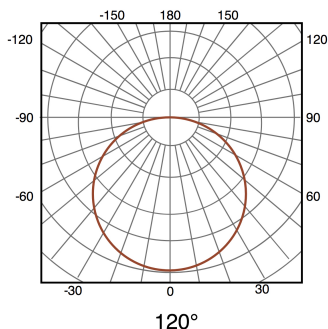

### Tabla de Referencias / Reference Table

LM5243 - 6000k  
LM5244 - 4500k  
LM5245 - 3000k