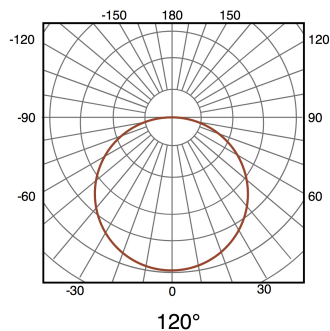

Plafon led 25W 2500lm Redondo

Garantía / Warranty

Garantía de Producto 2 Años

Tabla de Referencias / Reference Table

LM5246 - 6000k
LM5247 - 4500k
LM5248 - 3000k

Características / Technical Attributes

Vatios	25
Fuente lumínica	Smd 2835
Acabado	Blanco
Luminosidad	2500
Temperatura de trabajo	-20°C ~ + 45°C
Angulo	120°
Vida útil	30000
Proteccion	IP20
IK	5
Alimentación	170-265V AC
Dimensión	285X28H mm
Material	Aluminio
CRI	80
Garantía	3
Temperatura de color	3000 4500 6000