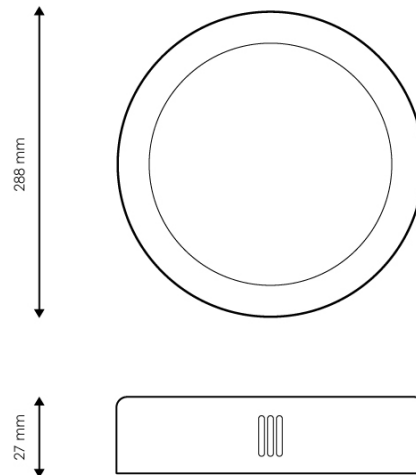

Plafon led 25W 2500lm Redondo

Garantía / Warranty

Garantía de Producto 2 Años

Tabla de Referencias / Reference Table

LM5246 - 6000k
LM5247 - 4500k
LM5248 - 3000k

Características / Technical Attributes

Vatios	25
Fuente lumínica	Smd 2835
Acabado	Blanco
Luminosidad	2500
Temperatura de trabajo	-20°C ~ + 45°C
Angulo	120°
Vida útil	30000
Proteccion	IP20
IK	5
Alimentación	170-265V AC
Dimensión	285X28H mm
Material	Aluminio
CRI	80
Garantía	3
Temperatura de color	3000 4500 6000