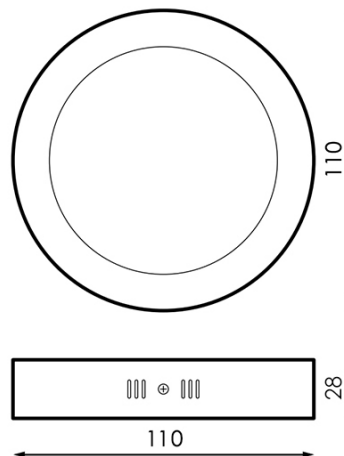

Plafon led de superficie 12W 960lm Redondo

Garantía / Warranty

Garantía de Producto 2 Años

Tabla de Referencias / Reference Table

LM5289 - 6000k
LM5290 - 4500k
LM5291 - 3000k

Características / Technical Attributes

Vatios	6
Fuente lumínica	Smd 2835
Acabado	Blanco
Luminosidad	600
Angulo	120°
Vida útil	30000
Proteccion	IP20
Alimentación	170-265V AC
Dimensión	110X28H mm
Material	Aluminio
CRI	80
Garantía	3
Temperatura de color	3000 4500 6000