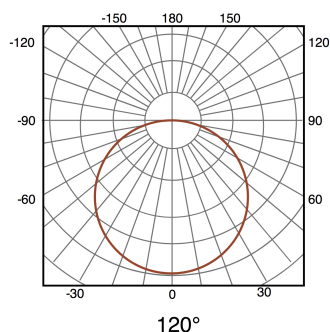

Plafon led de superficie 12W 960lm Redondo

Garantía / Warranty

Garantía de Producto 2 Años

Tabla de Referencias / Reference Table

LM5289 - 6000k
LM5290 - 4500k
LM5291 - 3000k

Características / Technical Attributes

Vatios	6
Fuente lumínica	Smd 2835
Acabado	Blanco
Luminosidad	600
Angulo	120°
Vida útil	30000
Proteccion	IP20
Alimentación	170-265V AC
Dimensión	110X28H mm
Material	Aluminio
CRI	80
Garantía	3
Temperatura de color	3000 4500 6000