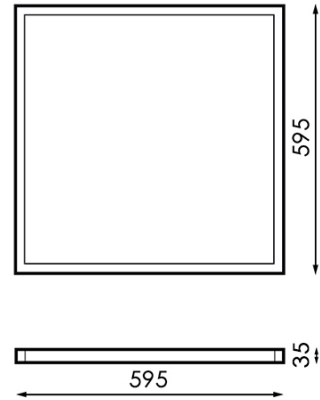

Panel Led 42W 60x60cm 4200lm No Flicker

Garantía / Warranty

Garantía de Producto 2 Años

Tabla de Referencias / Reference Table

LM5314 - 6000k
LM5315 - 4500k

Características / Technical Attributes

Vatios	42
Fuente lumínica	Epistar
Acabado	Blanco
Luminosidad	4200
Temperatura de trabajo	-20°C ~ + 45°C
Angulo	120°
Vida útil	30000
Proteccion	IP40
IK	5
Alimentación	170-265V AC
Dimensión	595X595X35H mm
Material	Aluminio
Driver	Lifud
CRI	80
UGR	19
Factor de potencia	0.95
Garantía	5
Temperatura de color	4500 6000