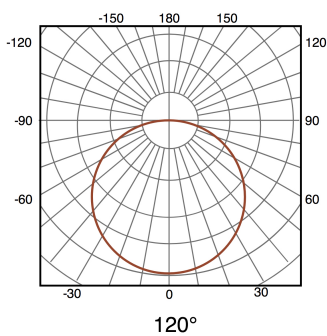

Panel Led 42W 60x60cm 4200lm No Flicker

Garantía / Warranty

Garantía de Producto 2 Años

Tabla de Referencias / Reference Table

LM5314 - 6000k
LM5315 - 4500k

Características / Technical Attributes

Vatios	42
Fuente lumínica	Epistar
Acabado	Blanco
Luminosidad	4200
Temperatura de trabajo	-20°C ~ + 45°C
Angulo	120°
Vida útil	30000
Proteccion	IP40
IK	5
Alimentación	170-265V AC
Dimensión	595X595X35H mm
Material	Aluminio
Driver	Lifud
CRI	80
UGR	19
Factor de potencia	0.95
Garantía	5
Temperatura de color	4500 6000