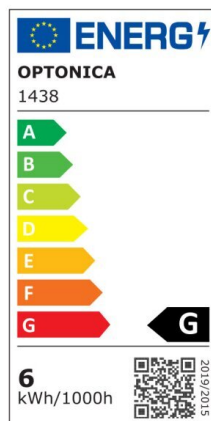

## Bombilla led E14 6W R50 480lm 180° 6000K

Potencia

6W

Color de luz

White  
Light  
(WH)

CE

RoHS

# Especificaciones técnicas

|  |                   |
|--|-------------------|
| Número de catálogo   | 1438              |
| Ángulo del haz de luz  | 180°              |
| Marca  | Optonica          |
| Código de producto   | SP6-A8            |
| Candela  | 72 cd             |
| Código de color  | 860               |
| Designación del color  | White Light (WH)  |
| Temperatura de color correlacionada                            | 6000K             |
| Regulable  | No                |
| Código EAN   | 3800156614383     |
| Consumo de energía   | 6 kWh/1000h       |
| Etiqueta de eficiencia energética                              | G                 |
| Destello   | 450 lm            |
| Flujo por vatio  | 75lm/W            |
| Voltaje de entrada   | AC175-265V        |
| Instant On   | 0.2s              |
| IP   | 20                |
| Elementos por caja   | 100               |
| Elementos por paquete  | 1                 |
| Esperanza de vida  | 25 000 Hours      |
| Flujo luminoso residual al final del período de funcionamiento | 70%               |
| Material   | Plastic+Aluminium |
| Ciclos de  | 25 000x           |

|                         |                |
|-------------------------|----------------|
| encendido / apagado     |                |
| Frecuencia de operación | 50-60Hz        |
| Poder                   | 6W             |
| Factor de potencia      | 0.5            |
| LED de encendido        | 6W             |
| Ra $\geq$               | 80             |
| Tamaño de la caja       | 525x275x195 mm |
| Tamaño del paquete      | 90x50x50 mm    |
| Tamaño del producto     | 50x85 mm       |
| Enchufe                 | E14            |
| Temperature             | -30°C / +50°C  |
| Garantía                | 2 Years        |
| Equivalente de potencia | 48W            |
| Peso del producto       | 60 gr.         |