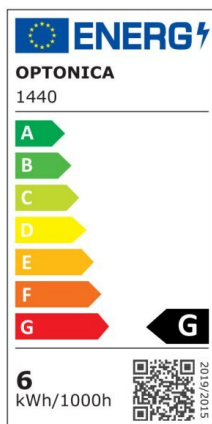

## Bombilla led E14 6W R50 480lm 180° 6000K

Potencia

6W

Color de luz

White  
Light  
(WH)

CE

RoHS

# Especificaciones técnicas

|  |                   |
|--|-------------------|
| Número de catálogo   | 1438              |
| Ángulo del haz de luz  | 180°              |
| Marca  | Optonica          |
| Código de producto   | SP6-A8            |
| Candela  | 72 cd             |
| Código de color  | 860               |
| Designación del color  | White Light (WH)  |
| Temperatura de color correlacionada                            | 6000K             |
| Regulable  | No                |
| Código EAN   | 3800156614383     |
| Consumo de energía   | 6 kWh/1000h       |
| Etiqueta de eficiencia energética                              | G                 |
| Destello   | 450 lm            |
| Flujo por vatio  | 75lm/W            |
| Voltaje de entrada   | AC175-265V        |
| Instant On   | 0.2s              |
| IP   | 20                |
| Elementos por caja   | 100               |
| Elementos por paquete  | 1                 |
| Esperanza de vida  | 25 000 Hours      |
| Flujo luminoso residual al final del período de funcionamiento | 70%               |
| Material   | Plastic+Aluminium |
| Ciclos de  | 25 000x           |

|                         |                |
|-------------------------|----------------|
| encendido / apagado     |                |
| Frecuencia de operación | 50-60Hz        |
| Poder                   | 6W             |
| Factor de potencia      | 0.5            |
| LED de encendido        | 6W             |
| Ra $\geq$               | 80             |
| Tamaño de la caja       | 525x275x195 mm |
| Tamaño del paquete      | 90x50x50 mm    |
| Tamaño del producto     | 50x85 mm       |
| Enchufe                 | E14            |
| Temperature             | -30°C / +50°C  |
| Garantía                | 2 Years        |
| Equivalente de potencia | 48W            |
| Peso del producto       | 60 gr.         |