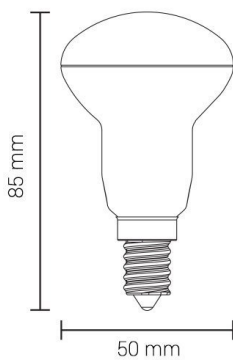

## Bombilla led E14 6W R50 480lm 180° 6000K

Potencia

6W

Color de luz

White  
Light  
(WH)

CE

RoHS

# Especificaciones técnicas

|  |                   |
|--|-------------------|
| Número de catálogo   | 1438              |
| Ángulo del haz de luz  | 180°              |
| Marca  | Optonica          |
| Código de producto   | SP6-A8            |
| Candela  | 72 cd             |
| Código de color  | 860               |
| Designación del color  | White Light (WH)  |
| Temperatura de color correlacionada                            | 6000K             |
| Regulable  | No                |
| Código EAN   | 3800156614383     |
| Consumo de energía   | 6 kWh/1000h       |
| Etiqueta de eficiencia energética                              | G                 |
| Destello   | 450 lm            |
| Flujo por vatio  | 75lm/W            |
| Voltaje de entrada   | AC175-265V        |
| Instant On   | 0.2s              |
| IP   | 20                |
| Elementos por caja   | 100               |
| Elementos por paquete  | 1                 |
| Esperanza de vida  | 25 000 Hours      |
| Flujo luminoso residual al final del período de funcionamiento | 70%               |
| Material   | Plastic+Aluminium |
| Ciclos de  | 25 000x           |

|                         |                |
|-------------------------|----------------|
| encendido / apagado     |                |
| Frecuencia de operación | 50-60Hz        |
| Poder                   | 6W             |
| Factor de potencia      | 0.5            |
| LED de encendido        | 6W             |
| Ra $\geq$               | 80             |
| Tamaño de la caja       | 525x275x195 mm |
| Tamaño del paquete      | 90x50x50 mm    |
| Tamaño del producto     | 50x85 mm       |
| Enchufe                 | E14            |
| Temperature             | -30°C / +50°C  |
| Garantía                | 2 Years        |
| Equivalente de potencia | 48W            |
| Peso del producto       | 60 gr.         |