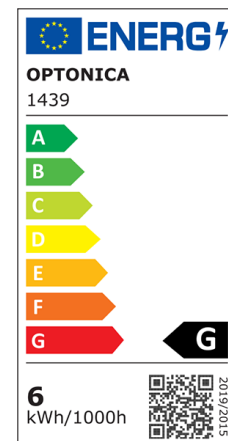

## Bombilla led E14 6W R50 480lm 180° 6000K

Potencia

6W

Color de luz

White  
Light  
(WH)

CE

RoHS

# Especificaciones técnicas

|  |                   |
|--|-------------------|
| Número de catálogo   | 1438              |
| Ángulo del haz de luz  | 180°              |
| Marca  | Optonica          |
| Código de producto   | SP6-A8            |
| Candela  | 72 cd             |
| Código de color  | 860               |
| Designación del color  | White Light (WH)  |
| Temperatura de color correlacionada                            | 6000K             |
| Regulable  | No                |
| Código EAN   | 3800156614383     |
| Consumo de energía   | 6 kWh/1000h       |
| Etiqueta de eficiencia energética                              | G                 |
| Destello   | 450 lm            |
| Flujo por vatio  | 75lm/W            |
| Voltaje de entrada   | AC175-265V        |
| Instant On   | 0.2s              |
| IP   | 20                |
| Elementos por caja   | 100               |
| Elementos por paquete  | 1                 |
| Esperanza de vida  | 25 000 Hours      |
| Flujo luminoso residual al final del período de funcionamiento | 70%               |
| Material   | Plastic+Aluminium |
| Ciclos de  | 25 000x           |

|                         |                |
|-------------------------|----------------|
| encendido / apagado     |                |
| Frecuencia de operación | 50-60Hz        |
| Poder                   | 6W             |
| Factor de potencia      | 0.5            |
| LED de encendido        | 6W             |
| Ra $\geq$               | 80             |
| Tamaño de la caja       | 525x275x195 mm |
| Tamaño del paquete      | 90x50x50 mm    |
| Tamaño del producto     | 50x85 mm       |
| Enchufe                 | E14            |
| Temperature             | -30°C / +50°C  |
| Garantía                | 2 Years        |
| Equivalente de potencia | 48W            |
| Peso del producto       | 60 gr.         |