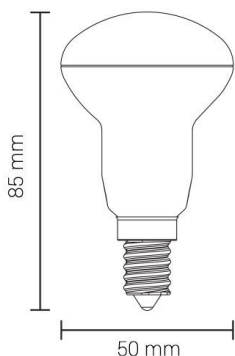

## Bombilla led E14 6W R50 480lm 180° 4500K

Potencia

6W

Color de luz

Neutral  
White  
(NW)

CE

RoHS

# Especificaciones técnicas

|  |                    |
|--|--------------------|
| Número de catálogo   | 1439               |
| Ángulo del haz de luz  | 180°               |
| Marca  | Optonica           |
| Código de producto   | SP6-A8             |
| Candela  | 72 cd              |
| Código de color  | 845                |
| Designación del color  | Neutral White (NW) |
| Temperatura de color correlacionada                            | 4500K              |
| Regulable  | No                 |
| Código EAN   | 3800156614390      |
| Consumo de energía   | 6 kWh/1000h        |
| Etiqueta de eficiencia energética                              | G                  |
| Destello   | 490 lm             |
| Flujo por vatio  | 82lm/W             |
| Voltaje de entrada   | AC175-265V         |
| Instant On   | 0.2s               |
| IP   | 20                 |
| Elementos por caja   | 100                |
| Elementos por paquete  | 1                  |
| Esperanza de vida  | 25 000 Hours       |
| Flujo luminoso residual al final del período de funcionamiento | 70%                |
| Material   | Plastic+Aluminium  |
| Ciclos de  | 25 000x            |

|                         |                |
|-------------------------|----------------|
| encendido / apagado     |                |
| Frecuencia de operación | 50-60Hz        |
| Poder                   | 6W             |
| Factor de potencia      | 0.5            |
| LED de encendido        | 6W             |
| Ra ≥                    | 80             |
| Tamaño de la caja       | 525x275x195 mm |
| Tamaño del paquete      | 90x50x50 mm    |
| Tamaño del producto     | 50x85 mm       |
| Enchufe                 | E14            |
| Temperature             | -30°C / +50°C  |
| Garantía                | 2 Years        |
| Equivalente de potencia | 48W            |
| Peso del producto       | 60 gr.         |