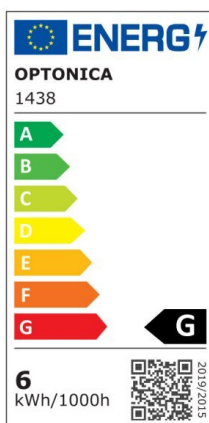

## Bombilla led E14 6W R50 480lm 180° 4500K

Potencia

6W

Color de luz

Neutral  
White  
(NW)

CE

RoHS

# Especificaciones técnicas

|  |                    |
|--|--------------------|
| Número de catálogo   | 1439               |
| Ángulo del haz de luz  | 180°               |
| Marca  | Optonica           |
| Código de producto   | SP6-A8             |
| Candela  | 72 cd              |
| Código de color  | 845                |
| Designación del color  | Neutral White (NW) |
| Temperatura de color correlacionada                            | 4500K              |
| Regulable  | No                 |
| Código EAN   | 3800156614390      |
| Consumo de energía   | 6 kWh/1000h        |
| Etiqueta de eficiencia energética                              | G                  |
| Destello   | 490 lm             |
| Flujo por vatio  | 82lm/W             |
| Voltaje de entrada   | AC175-265V         |
| Instant On   | 0.2s               |
| IP   | 20                 |
| Elementos por caja   | 100                |
| Elementos por paquete  | 1                  |
| Esperanza de vida  | 25 000 Hours       |
| Flujo luminoso residual al final del período de funcionamiento | 70%                |
| Material   | Plastic+Aluminium  |
| Ciclos de  | 25 000x            |

|                         |                |
|-------------------------|----------------|
| encendido / apagado     |                |
| Frecuencia de operación | 50-60Hz        |
| Poder                   | 6W             |
| Factor de potencia      | 0.5            |
| LED de encendido        | 6W             |
| Ra ≥                    | 80             |
| Tamaño de la caja       | 525x275x195 mm |
| Tamaño del paquete      | 90x50x50 mm    |
| Tamaño del producto     | 50x85 mm       |
| Enchufe                 | E14            |
| Temperature             | -30°C / +50°C  |
| Garantía                | 2 Years        |
| Equivalente de potencia | 48W            |
| Peso del producto       | 60 gr.         |