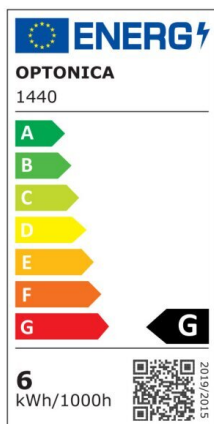

## Bombilla led E14 6W R50 480lm 180° 4500K

Potencia

6W

Color de luz

Neutral  
White  
(NW)

CE

RoHS

# Especificaciones técnicas

|  |                    |
|--|--------------------|
| Número de catálogo   | 1439               |
| Ángulo del haz de luz  | 180°               |
| Marca  | Optonica           |
| Código de producto   | SP6-A8             |
| Candela  | 72 cd              |
| Código de color  | 845                |
| Designación del color  | Neutral White (NW) |
| Temperatura de color correlacionada                            | 4500K              |
| Regulable  | No                 |
| Código EAN   | 3800156614390      |
| Consumo de energía   | 6 kWh/1000h        |
| Etiqueta de eficiencia energética                              | G                  |
| Destello   | 490 lm             |
| Flujo por vatio  | 82lm/W             |
| Voltaje de entrada   | AC175-265V         |
| Instant On   | 0.2s               |
| IP   | 20                 |
| Elementos por caja   | 100                |
| Elementos por paquete  | 1                  |
| Esperanza de vida  | 25 000 Hours       |
| Flujo luminoso residual al final del período de funcionamiento | 70%                |
| Material   | Plastic+Aluminium  |
| Ciclos de  | 25 000x            |

|                         |                |
|-------------------------|----------------|
| encendido / apagado     |                |
| Frecuencia de operación | 50-60Hz        |
| Poder                   | 6W             |
| Factor de potencia      | 0.5            |
| LED de encendido        | 6W             |
| Ra ≥                    | 80             |
| Tamaño de la caja       | 525x275x195 mm |
| Tamaño del paquete      | 90x50x50 mm    |
| Tamaño del producto     | 50x85 mm       |
| Enchufe                 | E14            |
| Temperature             | -30°C / +50°C  |
| Garantía                | 2 Years        |
| Equivalente de potencia | 48W            |
| Peso del producto       | 60 gr.         |