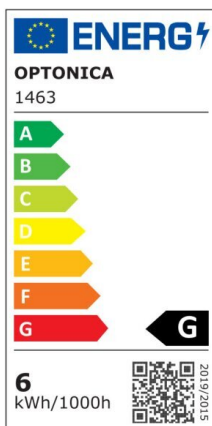

Bombilla led Vela E14 6W 480lm Regulable 2700K

Potencia

6W

Color de luz

Warm
White
(WW)

CE

RoHS

| | |
|--|-------------------|
| Número de catálogo | 1463 |
| Ángulo del haz de luz | 240° |
| Marca | Optonica |
| Código de producto | SP6-A9 |
| Código de color | 827 |
| Designación del color | Warm White (WW) |
| Temperatura de color correlacionada | 2700K |
| Regulable | Yes |
| Código EAN | 3800156614635 |
| Consumo de energía | 6 kWh/1000h |
| Etiqueta de eficiencia energética | G |
| Destello | 480 lm |
| Flujo por vatio | 80lm/W |
| Voltaje de entrada | AC175-265V |
| Instant On | 0.2s |
| IP | 20 |
| Elementos por caja | 100 |
| Elementos por paquete | 1 |
| Esperanza de vida | 25 000 Hours |
| Flujo luminoso residual al final del período de funcionamiento | 70% |
| Material | Plastic+Aluminium |
| Ciclos de encendido / apagado | 25 000x |
| Frecuencia de operación | 50-60Hz |
| Poder | 6W |

| | |
|-------------------------|----------------|
| Factor de potencia | 0.5 |
| LED de encendido | 6W |
| Ra ≥ | 80 |
| Tamaño de la caja | 405x210x235 mm |
| Tamaño del paquete | 110x37x37 mm |
| Tamaño del producto | 103x37 mm |
| Enchufe | E14 |
| Temperature | -30°C / +50°C |
| Garantía | 2 Years |
| Equivalente de potencia | 48W |
| Peso del producto | 75 gr. |