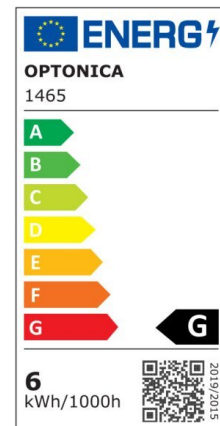

Bombilla led Vela E14 6W 480lm Regulable 2700K

Potencia

6W

Color de luz

Warm
White
(WW)

CE

RoHS

| | |
|--|-------------------|
| Número de catálogo | 1463 |
| Ángulo del haz de luz | 240° |
| Marca | Optonica |
| Código de producto | SP6-A9 |
| Código de color | 827 |
| Designación del color | Warm White (WW) |
| Temperatura de color correlacionada | 2700K |
| Regulable | Yes |
| Código EAN | 3800156614635 |
| Consumo de energía | 6 kWh/1000h |
| Etiqueta de eficiencia energética | G |
| Destello | 480 lm |
| Flujo por vatio | 80lm/W |
| Voltaje de entrada | AC175-265V |
| Instant On | 0.2s |
| IP | 20 |
| Elementos por caja | 100 |
| Elementos por paquete | 1 |
| Esperanza de vida | 25 000 Hours |
| Flujo luminoso residual al final del período de funcionamiento | 70% |
| Material | Plastic+Aluminium |
| Ciclos de encendido / apagado | 25 000x |
| Frecuencia de operación | 50-60Hz |
| Poder | 6W |

| | |
|-------------------------|----------------|
| Factor de potencia | 0.5 |
| LED de encendido | 6W |
| Ra ≥ | 80 |
| Tamaño de la caja | 405x210x235 mm |
| Tamaño del paquete | 110x37x37 mm |
| Tamaño del producto | 103x37 mm |
| Enchufe | E14 |
| Temperature | -30°C / +50°C |
| Garantía | 2 Years |
| Equivalente de potencia | 48W |
| Peso del producto | 75 gr. |