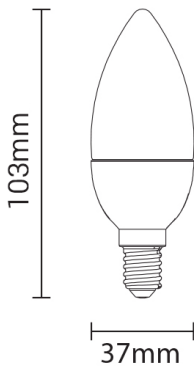

Bombilla led Vela E14 6W 480lm Regulable 2700K

Potencia

6W

Color de luz

Warm
White
(WW)

CE

RoHS

| | |
|--|-------------------|
| Número de catálogo | 1463 |
| Ángulo del haz de luz | 240° |
| Marca | Optonica |
| Código de producto | SP6-A9 |
| Código de color | 827 |
| Designación del color | Warm White (WW) |
| Temperatura de color correlacionada | 2700K |
| Regulable | Yes |
| Código EAN | 3800156614635 |
| Consumo de energía | 6 kWh/1000h |
| Etiqueta de eficiencia energética | G |
| Destello | 480 lm |
| Flujo por vatio | 80lm/W |
| Voltaje de entrada | AC175-265V |
| Instant On | 0.2s |
| IP | 20 |
| Elementos por caja | 100 |
| Elementos por paquete | 1 |
| Esperanza de vida | 25 000 Hours |
| Flujo luminoso residual al final del período de funcionamiento | 70% |
| Material | Plastic+Aluminium |
| Ciclos de encendido / apagado | 25 000x |
| Frecuencia de operación | 50-60Hz |
| Poder | 6W |

| | |
|-------------------------|----------------|
| Factor de potencia | 0.5 |
| LED de encendido | 6W |
| Ra ≥ | 80 |
| Tamaño de la caja | 405x210x235 mm |
| Tamaño del paquete | 110x37x37 mm |
| Tamaño del producto | 103x37 mm |
| Enchufe | E14 |
| Temperature | -30°C / +50°C |
| Garantía | 2 Years |
| Equivalente de potencia | 48W |
| Peso del producto | 75 gr. |