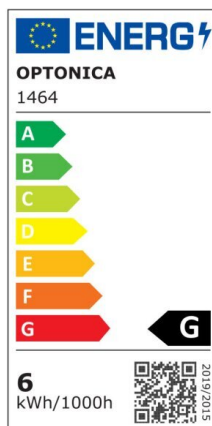

Bombilla led Vela E14 6W 480lm Regulable 2700K

Potencia

6W

Color de luz

Warm
White
(WW)

CE

RoHS

| | |
|--|-------------------|
| Número de catálogo | 1463 |
| Ángulo del haz de luz | 240° |
| Marca | Optonica |
| Código de producto | SP6-A9 |
| Código de color | 827 |
| Designación del color | Warm White (WW) |
| Temperatura de color correlacionada | 2700K |
| Regulable | Yes |
| Código EAN | 3800156614635 |
| Consumo de energía | 6 kWh/1000h |
| Etiqueta de eficiencia energética | G |
| Destello | 480 lm |
| Flujo por vatio | 80lm/W |
| Voltaje de entrada | AC175-265V |
| Instant On | 0.2s |
| IP | 20 |
| Elementos por caja | 100 |
| Elementos por paquete | 1 |
| Esperanza de vida | 25 000 Hours |
| Flujo luminoso residual al final del período de funcionamiento | 70% |
| Material | Plastic+Aluminium |
| Ciclos de encendido / apagado | 25 000x |
| Frecuencia de operación | 50-60Hz |
| Poder | 6W |

| | |
|-------------------------|----------------|
| Factor de potencia | 0.5 |
| LED de encendido | 6W |
| Ra ≥ | 80 |
| Tamaño de la caja | 405x210x235 mm |
| Tamaño del paquete | 110x37x37 mm |
| Tamaño del producto | 103x37 mm |
| Enchufe | E14 |
| Temperature | -30°C / +50°C |
| Garantía | 2 Years |
| Equivalente de potencia | 48W |
| Peso del producto | 75 gr. |