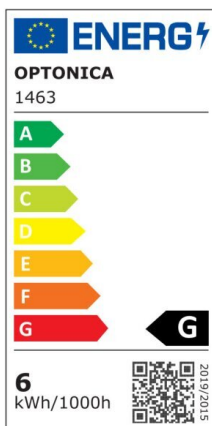

Bombilla led Vela E14 6W 480lm Regulable 6000K

Potencia

6W

Color de luz

White
Light
(WH)

CE

RoHS

Especificaciones técnicas

Número de catálogo	1464
Ángulo del haz de luz	240°
Marca	Optonica
Código de producto	SP6-A9
Código de color	860
Designación del color	White Light (WH)
Temperatura de color correlacionada	6000K
Regulable	Yes
Código EAN	3800156614642
Consumo de energía	6 kWh/1000h
Etiqueta de eficiencia energética	G
Destello	480 lm
Flujo por vatio	80lm/W
Voltaje de entrada	AC175-265V
Instant On	0.2s
IP	20
Elementos por caja	100
Elementos por paquete	1
Esperanza de vida	25 000 Hours
Flujo luminoso residual al final del período de funcionamiento	70%
Material	Plastic+Aluminium
Ciclos de encendido / apagado	25 000x
Frecuencia de operación	50-60Hz
Poder	6W

Factor de potencia	0.5
LED de encendido	6W
Ra \geq	80
Tamaño de la caja	405x210x235 mm
Tamaño del paquete	110x37x37 mm
Tamaño del producto	103x37 mm
Enchufe	E14
Temperature	-30°C / +50°C
Garantía	2 Years
Equivalente de potencia	48W
Peso del producto	75 gr.