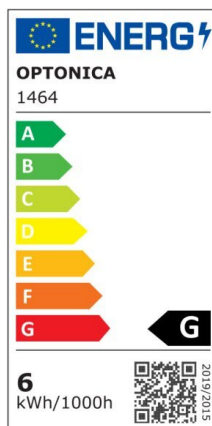

Bombilla led Vela E14 6W 480lm Regulable 6000K

Potencia

6W

Color de luz

White
Light
(WH)

CE

RoHS

Especificaciones técnicas

Número de catálogo	1464
Ángulo del haz de luz	240°
Marca	Optonica
Código de producto	SP6-A9
Código de color	860
Designación del color	White Light (WH)
Temperatura de color correlacionada	6000K
Regulable	Yes
Código EAN	3800156614642
Consumo de energía	6 kWh/1000h
Etiqueta de eficiencia energética	G
Destello	480 lm
Flujo por vatio	80lm/W
Voltaje de entrada	AC175-265V
Instant On	0.2s
IP	20
Elementos por caja	100
Elementos por paquete	1
Esperanza de vida	25 000 Hours
Flujo luminoso residual al final del período de funcionamiento	70%
Material	Plastic+Aluminium
Ciclos de encendido / apagado	25 000x
Frecuencia de operación	50-60Hz
Poder	6W

Factor de potencia	0.5
LED de encendido	6W
Ra \geq	80
Tamaño de la caja	405x210x235 mm
Tamaño del paquete	110x37x37 mm
Tamaño del producto	103x37 mm
Enchufe	E14
Temperature	-30°C / +50°C
Garantía	2 Years
Equivalente de potencia	48W
Peso del producto	75 gr.