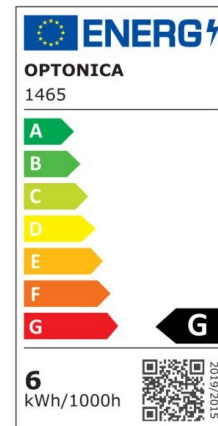

Bombilla led Vela E14 6W 480lm Regulable 6000K

Potencia

6W

Color de luz

White
Light
(WH)

CE

RoHS

Especificaciones técnicas

Número de catálogo	1464
Ángulo del haz de luz	240°
Marca	Optonica
Código de producto	SP6-A9
Código de color	860
Designación del color	White Light (WH)
Temperatura de color correlacionada	6000K
Regulable	Yes
Código EAN	3800156614642
Consumo de energía	6 kWh/1000h
Etiqueta de eficiencia energética	G
Destello	480 lm
Flujo por vatio	80lm/W
Voltaje de entrada	AC175-265V
Instant On	0.2s
IP	20
Elementos por caja	100
Elementos por paquete	1
Esperanza de vida	25 000 Hours
Flujo luminoso residual al final del período de funcionamiento	70%
Material	Plastic+Aluminium
Ciclos de encendido / apagado	25 000x
Frecuencia de operación	50-60Hz
Poder	6W

Factor de potencia	0.5
LED de encendido	6W
Ra \geq	80
Tamaño de la caja	405x210x235 mm
Tamaño del paquete	110x37x37 mm
Tamaño del producto	103x37 mm
Enchufe	E14
Temperature	-30°C / +50°C
Garantía	2 Years
Equivalente de potencia	48W
Peso del producto	75 gr.