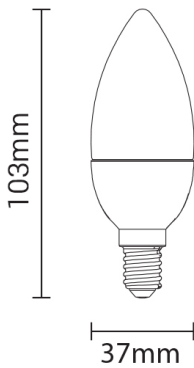

Bombilla led Vela E14 6W 480lm Regulable 6000K

Potencia

6W

Color de luz

White
Light
(WH)

CE

RoHS

Especificaciones técnicas

Número de catálogo	1464
Ángulo del haz de luz	240°
Marca	Optonica
Código de producto	SP6-A9
Código de color	860
Designación del color	White Light (WH)
Temperatura de color correlacionada	6000K
Regulable	Yes
Código EAN	3800156614642
Consumo de energía	6 kWh/1000h
Etiqueta de eficiencia energética	G
Destello	480 lm
Flujo por vatio	80lm/W
Voltaje de entrada	AC175-265V
Instant On	0.2s
IP	20
Elementos por caja	100
Elementos por paquete	1
Esperanza de vida	25 000 Hours
Flujo luminoso residual al final del período de funcionamiento	70%
Material	Plastic+Aluminium
Ciclos de encendido / apagado	25 000x
Frecuencia de operación	50-60Hz
Poder	6W

Factor de potencia	0.5
LED de encendido	6W
Ra \geq	80
Tamaño de la caja	405x210x235 mm
Tamaño del paquete	110x37x37 mm
Tamaño del producto	103x37 mm
Enchufe	E14
Temperature	-30°C / +50°C
Garantía	2 Years
Equivalente de potencia	48W
Peso del producto	75 gr.