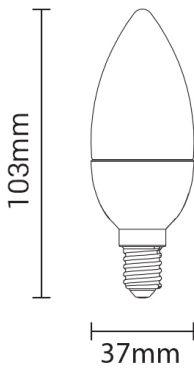

Bombilla led Vela E14 6W 480lm Regulable 4500K

Potencia

6W

Color de luz

Neutral
White
(NW)

CE

RoHS

Especificaciones técnicas

Número de catálogo	1465
Ángulo del haz de luz	240°
Marca	Optonica
Código de producto	SP6-A9
Código de color	845
Designación del color	Neutral White (NW)
Temperatura de color correlacionada	4500K
Regulable	Yes
Código EAN	3800156614659
Consumo de energía	6 kWh/1000h
Etiqueta de eficiencia energética	G
Destello	480 lm
Flujo por vatio	80lm/W
Voltaje de entrada	AC175-265V
Instant On	0.2s
IP	20
Elementos por caja	100
Elementos por paquete	1
Esperanza de vida	25 000 Hours
Flujo luminoso residual al final del período de funcionamiento	70%
Material	Plastic+Aluminium
Ciclos de encendido / apagado	25 000x
Frecuencia de operación	50-60Hz
Poder	6W

Factor de potencia	0.5
LED de encendido	6W
Ra ≥	80
Tamaño de la caja	405x210x235 mm
Tamaño del paquete	110x37x37 mm
Tamaño del producto	103x37 mm
Enchufe	E14
Temperature	-30°C / +50°C
Garantía	2 Years
Equivalente de potencia	48W
Peso del producto	75 gr.