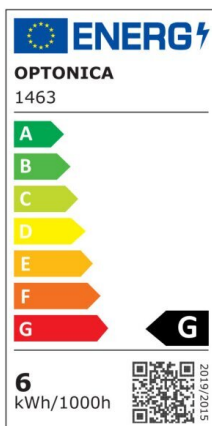

Bombilla led Vela E14 6W 480lm Regulable 4500K

Potencia

6W

Color de luz

Neutral
White
(NW)

CE

RoHS

Especificaciones técnicas

Número de catálogo	1465
Ángulo del haz de luz	240°
Marca	Optonica
Código de producto	SP6-A9
Código de color	845
Designación del color	Neutral White (NW)
Temperatura de color correlacionada	4500K
Regulable	Yes
Código EAN	3800156614659
Consumo de energía	6 kWh/1000h
Etiqueta de eficiencia energética	G
Destello	480 lm
Flujo por vatio	80lm/W
Voltaje de entrada	AC175-265V
Instant On	0.2s
IP	20
Elementos por caja	100
Elementos por paquete	1
Esperanza de vida	25 000 Hours
Flujo luminoso residual al final del período de funcionamiento	70%
Material	Plastic+Aluminium
Ciclos de encendido / apagado	25 000x
Frecuencia de operación	50-60Hz
Poder	6W

Factor de potencia	0.5
LED de encendido	6W
Ra ≥	80
Tamaño de la caja	405x210x235 mm
Tamaño del paquete	110x37x37 mm
Tamaño del producto	103x37 mm
Enchufe	E14
Temperature	-30°C / +50°C
Garantía	2 Years
Equivalente de potencia	48W
Peso del producto	75 gr.