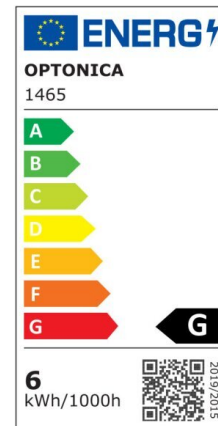

Bombilla led Vela E14 6W 480lm Regulable 4500K

Potencia

6W

Color de luz

Neutral
White
(NW)

CE

RoHS

Especificaciones técnicas

Número de catálogo	1465
Ángulo del haz de luz	240°
Marca	Optonica
Código de producto	SP6-A9
Código de color	845
Designación del color	Neutral White (NW)
Temperatura de color correlacionada	4500K
Regulable	Yes
Código EAN	3800156614659
Consumo de energía	6 kWh/1000h
Etiqueta de eficiencia energética	G
Destello	480 lm
Flujo por vatio	80lm/W
Voltaje de entrada	AC175-265V
Instant On	0.2s
IP	20
Elementos por caja	100
Elementos por paquete	1
Esperanza de vida	25 000 Hours
Flujo luminoso residual al final del período de funcionamiento	70%
Material	Plastic+Aluminium
Ciclos de encendido / apagado	25 000x
Frecuencia de operación	50-60Hz
Poder	6W

Factor de potencia	0.5
LED de encendido	6W
Ra ≥	80
Tamaño de la caja	405x210x235 mm
Tamaño del paquete	110x37x37 mm
Tamaño del producto	103x37 mm
Enchufe	E14
Temperature	-30°C / +50°C
Garantía	2 Years
Equivalente de potencia	48W
Peso del producto	75 gr.