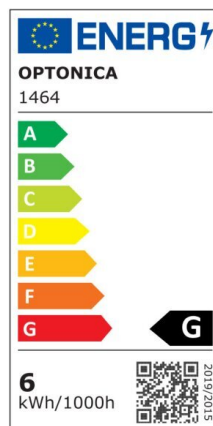

Bombilla led Vela E14 6W 480lm Regulable 4500K

Potencia

6W

Color de luz

Neutral
White
(NW)

CE

RoHS

Especificaciones técnicas

Número de catálogo	1465
Ángulo del haz de luz	240°
Marca	Optonica
Código de producto	SP6-A9
Código de color	845
Designación del color	Neutral White (NW)
Temperatura de color correlacionada	4500K
Regulable	Yes
Código EAN	3800156614659
Consumo de energía	6 kWh/1000h
Etiqueta de eficiencia energética	G
Destello	480 lm
Flujo por vatio	80lm/W
Voltaje de entrada	AC175-265V
Instant On	0.2s
IP	20
Elementos por caja	100
Elementos por paquete	1
Esperanza de vida	25 000 Hours
Flujo luminoso residual al final del período de funcionamiento	70%
Material	Plastic+Aluminium
Ciclos de encendido / apagado	25 000x
Frecuencia de operación	50-60Hz
Poder	6W

Factor de potencia	0.5
LED de encendido	6W
Ra ≥	80
Tamaño de la caja	405x210x235 mm
Tamaño del paquete	110x37x37 mm
Tamaño del producto	103x37 mm
Enchufe	E14
Temperature	-30°C / +50°C
Garantía	2 Years
Equivalente de potencia	48W
Peso del producto	75 gr.