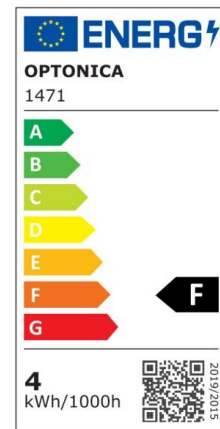

Bombilla led Vela E14 C35 4W 400lm Filamento 4500K

Potencia

4W

Color de luz

Neutral
White
(NW)

CE

RoHS

Especificaciones técnicas

Número de catálogo	1471
Ángulo del haz de luz	300°
Marca	Optonica
Código de producto	SP4-A4
Código de color	845
Designación del color	Neutral White (NW)
Temperatura de color correlacionada	4500K
Regulable	No
Código EAN	3800156614710
Consumo de energía	4 kWh/1000h
Etiqueta de eficiencia energética	F
Destello	400 lm
Flujo por vatio	100lm/W
Voltaje de entrada	AC175-265V
Instant On	0.2s
IP	20
Elementos por caja	100
Elementos por paquete	1
Esperanza de vida	25 000 Hours
Flujo luminoso residual al final del período de funcionamiento	70%
Material	Glass
Ciclos de	25 000x

encendido / apagado	
Frecuencia de operación	50-60Hz
Poder	4W
Factor de potencia	0.5
LED de encendido	4W
Ra \geq	80
Tamaño de la caja	420x215x240 mm
Tamaño del paquete	100x40x40 mm
Tamaño del producto	35x98 mm
Enchufe	E14
Temperature	-30°C / +50°C
Garantía	2 Years
Equivalente de potencia	32W
Peso del producto	40 gr.