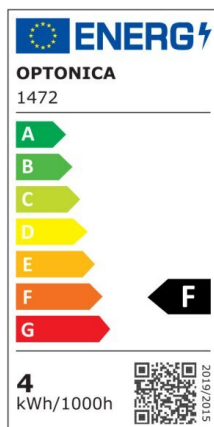

Bombilla led Vela E14 C35 4W 400lm Filamento 4500K

Potencia

4W

Color de luz

Neutral
White
(NW)

CE

RoHS

Especificaciones técnicas

Número de catálogo	1471
Ángulo del haz de luz	300°
Marca	Optonica
Código de producto	SP4-A4
Código de color	845
Designación del color	Neutral White (NW)
Temperatura de color correlacionada	4500K
Regulable	No
Código EAN	3800156614710
Consumo de energía	4 kWh/1000h
Etiqueta de eficiencia energética	F
Destello	400 lm
Flujo por vatio	100lm/W
Voltaje de entrada	AC175-265V
Instant On	0.2s
IP	20
Elementos por caja	100
Elementos por paquete	1
Esperanza de vida	25 000 Hours
Flujo luminoso residual al final del período de funcionamiento	70%
Material	Glass
Ciclos de	25 000x

encendido / apagado	
Frecuencia de operación	50-60Hz
Poder	4W
Factor de potencia	0.5
LED de encendido	4W
Ra \geq	80
Tamaño de la caja	420x215x240 mm
Tamaño del paquete	100x40x40 mm
Tamaño del producto	35x98 mm
Enchufe	E14
Temperature	-30°C / +50°C
Garantía	2 Years
Equivalente de potencia	32W
Peso del producto	40 gr.