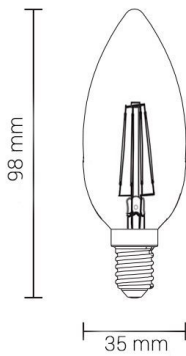

Bombilla led Vela E14 C35 4W 400lm Filamento 4500K

Potencia

4W

Color de luz

Neutral
White
(NW)

CE

RoHS

Especificaciones técnicas

Número de catálogo	1471
Ángulo del haz de luz	300°
Marca	Optonica
Código de producto	SP4-A4
Código de color	845
Designación del color	Neutral White (NW)
Temperatura de color correlacionada	4500K
Regulable	No
Código EAN	3800156614710
Consumo de energía	4 kWh/1000h
Etiqueta de eficiencia energética	F
Destello	400 lm
Flujo por vatio	100lm/W
Voltaje de entrada	AC175-265V
Instant On	0.2s
IP	20
Elementos por caja	100
Elementos por paquete	1
Esperanza de vida	25 000 Hours
Flujo luminoso residual al final del período de funcionamiento	70%
Material	Glass
Ciclos de	25 000x

encendido / apagado	
Frecuencia de operación	50-60Hz
Poder	4W
Factor de potencia	0.5
LED de encendido	4W
Ra \geq	80
Tamaño de la caja	420x215x240 mm
Tamaño del paquete	100x40x40 mm
Tamaño del producto	35x98 mm
Enchufe	E14
Temperature	-30°C / +50°C
Garantía	2 Years
Equivalente de potencia	32W
Peso del producto	40 gr.