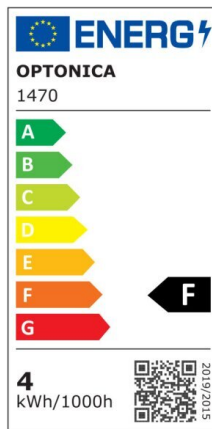

Bombilla led Vela E14 C35 4W 400lm Filamento 4500K

Potencia

4W

Color de luz

Neutral
White
(NW)

CE

RoHS

Especificaciones técnicas

Número de catálogo	1471
Ángulo del haz de luz	300°
Marca	Optonica
Código de producto	SP4-A4
Código de color	845
Designación del color	Neutral White (NW)
Temperatura de color correlacionada	4500K
Regulable	No
Código EAN	3800156614710
Consumo de energía	4 kWh/1000h
Etiqueta de eficiencia energética	F
Destello	400 lm
Flujo por vatio	100lm/W
Voltaje de entrada	AC175-265V
Instant On	0.2s
IP	20
Elementos por caja	100
Elementos por paquete	1
Esperanza de vida	25 000 Hours
Flujo luminoso residual al final del período de funcionamiento	70%
Material	Glass
Ciclos de	25 000x

encendido / apagado	
Frecuencia de operación	50-60Hz
Poder	4W
Factor de potencia	0.5
LED de encendido	4W
Ra \geq	80
Tamaño de la caja	420x215x240 mm
Tamaño del paquete	100x40x40 mm
Tamaño del producto	35x98 mm
Enchufe	E14
Temperature	-30°C / +50°C
Garantía	2 Years
Equivalente de potencia	32W
Peso del producto	40 gr.