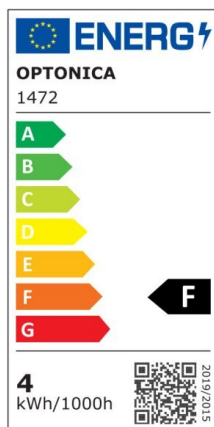

Bombilla led Vela E14 C35 4W 400lm Filamento 2700K

Potencia

4W

Color de luz

Warm
White
(WW)

CE

RoHS

Especificaciones técnicas

Número de catálogo	1472
Ángulo del haz de luz	300°
Marca	Optonica
Código de producto	SP4-A4
Código de color	828
Designación del color	Warm White (WW)
Temperatura de color correlacionada	2700K
Regulable	No
Código EAN	3800156614727
Consumo de energía	4 kWh/1000h
Etiqueta de eficiencia energética	F
Destello	400 lm
Flujo por vatio	100lm/W
Voltaje de entrada	AC175-265V
Instant On	0.2s
IP	20
Elementos por caja	100
Elementos por paquete	1
Esperanza de vida	25 000 Hours
Flujo luminoso residual al final del período de funcionamiento	70%
Material	Glass
Ciclos de	25 000x

encendido / apagado	
Frecuencia de operación	50-60Hz
Poder	4W
Factor de potencia	0.5
LED de encendido	4W
Ra \geq	80
Tamaño de la caja	420x215x240 mm
Tamaño del paquete	100x40x40 mm
Tamaño del producto	35x98 mm
Enchufe	E14
Temperature	-30°C / +50°C
Garantía	2 Years
Equivalente de potencia	32W
Peso del producto	40 gr.