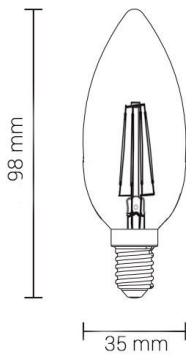

Bombilla led Vela E14 C35 4W 400lm Filamento 2700K

Potencia

4W

Color de luz

Warm
White
(WW)

CE

RoHS

Especificaciones técnicas

Número de catálogo	1472
Ángulo del haz de luz	300°
Marca	Optonica
Código de producto	SP4-A4
Código de color	828
Designación del color	Warm White (WW)
Temperatura de color correlacionada	2700K
Regulable	No
Código EAN	3800156614727
Consumo de energía	4 kWh/1000h
Etiqueta de eficiencia energética	F
Destello	400 lm
Flujo por vatio	100lm/W
Voltaje de entrada	AC175-265V
Instant On	0.2s
IP	20
Elementos por caja	100
Elementos por paquete	1
Esperanza de vida	25 000 Hours
Flujo luminoso residual al final del período de funcionamiento	70%
Material	Glass
Ciclos de	25 000x

encendido / apagado	
Frecuencia de operación	50-60Hz
Poder	4W
Factor de potencia	0.5
LED de encendido	4W
Ra \geq	80
Tamaño de la caja	420x215x240 mm
Tamaño del paquete	100x40x40 mm
Tamaño del producto	35x98 mm
Enchufe	E14
Temperature	-30°C / +50°C
Garantía	2 Years
Equivalente de potencia	32W
Peso del producto	40 gr.