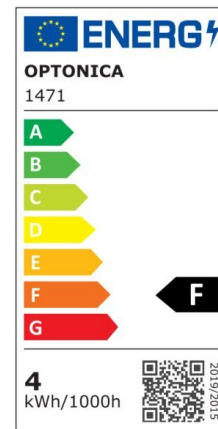

Bombilla led Vela E14 C35 4W 400lm Filamento 2700K

Potencia

4W

Color de luz

Warm
White
(WW)

CE

RoHS

Especificaciones técnicas

Número de catálogo	1472
Ángulo del haz de luz	300°
Marca	Optonica
Código de producto	SP4-A4
Código de color	828
Designación del color	Warm White (WW)
Temperatura de color correlacionada	2700K
Regulable	No
Código EAN	3800156614727
Consumo de energía	4 kWh/1000h
Etiqueta de eficiencia energética	F
Destello	400 lm
Flujo por vatio	100lm/W
Voltaje de entrada	AC175-265V
Instant On	0.2s
IP	20
Elementos por caja	100
Elementos por paquete	1
Esperanza de vida	25 000 Hours
Flujo luminoso residual al final del período de funcionamiento	70%
Material	Glass
Ciclos de	25 000x

encendido / apagado	
Frecuencia de operación	50-60Hz
Poder	4W
Factor de potencia	0.5
LED de encendido	4W
Ra \geq	80
Tamaño de la caja	420x215x240 mm
Tamaño del paquete	100x40x40 mm
Tamaño del producto	35x98 mm
Enchufe	E14
Temperature	-30°C / +50°C
Garantía	2 Years
Equivalente de potencia	32W
Peso del producto	40 gr.