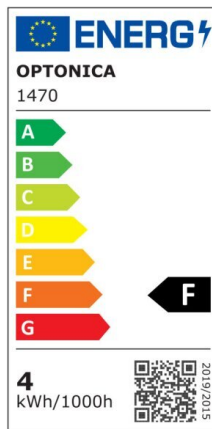

Bombilla led Vela E14 C35 4W 400lm Filamento 2700K

Potencia

4W

Color de luz

Warm
White
(WW)

CE

RoHS

Especificaciones técnicas

Número de catálogo	1472
Ángulo del haz de luz	300°
Marca	Optonica
Código de producto	SP4-A4
Código de color	828
Designación del color	Warm White (WW)
Temperatura de color correlacionada	2700K
Regulable	No
Código EAN	3800156614727
Consumo de energía	4 kWh/1000h
Etiqueta de eficiencia energética	F
Destello	400 lm
Flujo por vatio	100lm/W
Voltaje de entrada	AC175-265V
Instant On	0.2s
IP	20
Elementos por caja	100
Elementos por paquete	1
Esperanza de vida	25 000 Hours
Flujo luminoso residual al final del período de funcionamiento	70%
Material	Glass
Ciclos de	25 000x

encendido / apagado	
Frecuencia de operación	50-60Hz
Poder	4W
Factor de potencia	0.5
LED de encendido	4W
Ra \geq	80
Tamaño de la caja	420x215x240 mm
Tamaño del paquete	100x40x40 mm
Tamaño del producto	35x98 mm
Enchufe	E14
Temperature	-30°C / +50°C
Garantía	2 Years
Equivalente de potencia	32W
Peso del producto	40 gr.