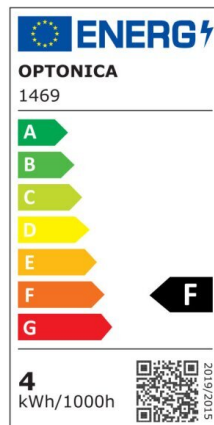

Bombilla led Vela E14 4W 400lm 300° 2800K Regulable

Potencia

4W

Color de luz

Warm
White
(WW)

CE

RoHS

Especificaciones técnicas

Número de catálogo	1473
Ángulo del haz de luz	300°
Marca	Optonica

Código de producto	SP4-A6
Código de color	828
Designación del color	Warm White (WW)
Temperatura de color correlacionada	2800K
Regulable	Yes
Código EAN	3800156614734
Consumo de energía	4 kWh/1000h
Etiqueta de eficiencia energética	F
Destello	400 lm
Flujo por vatio	100lm/W
Voltaje de entrada	AC175-265V
Instant On	0.2s
IP	20
Elementos por caja	100
Elementos por paquete	1
Esperanza de vida	25 000 Hours
Flujo luminoso residual al final del período de funcionamiento	70%
Material	Glass
Ciclos de encendido / apagado	25 000x
Frecuencia de operación	50-60Hz
Poder	4W
Factor de potencia	0.5
LED de encendido	4W
Ra ≥	80
Tamaño de la caja	420x215x240 mm

Tamaño del paquete	100x40x40 mm
Tamaño del producto	35x98 mm
Enchufe	E14
Temperature	-30°C / +50°C
Garantía	2 Years
Equivalente de potencia	32W
Peso del producto	40 gr.