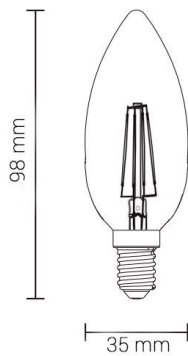

Bombilla led Vela E14 4W 400lm 300° 2800K Regulable

Potencia

4W

Color de luz

Warm
White
(WW)

CE

RoHS

Especificaciones técnicas

Número de catálogo	1473
Ángulo del haz de luz	300°
Marca	Optonica

Código de producto	SP4-A6
Código de color	828
Designación del color	Warm White (WW)
Temperatura de color correlacionada	2800K
Regulable	Yes
Código EAN	3800156614734
Consumo de energía	4 kWh/1000h
Etiqueta de eficiencia energética	F
Destello	400 lm
Flujo por vatio	100lm/W
Voltaje de entrada	AC175-265V
Instant On	0.2s
IP	20
Elementos por caja	100
Elementos por paquete	1
Esperanza de vida	25 000 Hours
Flujo luminoso residual al final del período de funcionamiento	70%
Material	Glass
Ciclos de encendido / apagado	25 000x
Frecuencia de operación	50-60Hz
Poder	4W
Factor de potencia	0.5
LED de encendido	4W
Ra ≥	80
Tamaño de la caja	420x215x240 mm

Tamaño del paquete	100x40x40 mm
Tamaño del producto	35x98 mm
Enchufe	E14
Temperature	-30°C / +50°C
Garantía	2 Years
Equivalente de potencia	32W
Peso del producto	40 gr.