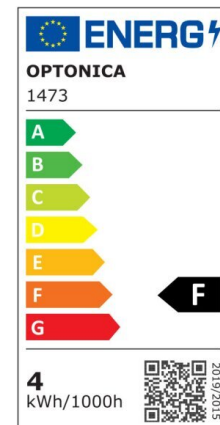

Bombilla led Vela E14 4W 400lm 300° 2800K Regulable

Potencia

4W

Color de luz

Warm
White
(WW)

CE

RoHS

Especificaciones técnicas

Número de catálogo	1473
Ángulo del haz de luz	300°
Marca	Optonica

Código de producto	SP4-A6
Código de color	828
Designación del color	Warm White (WW)
Temperatura de color correlacionada	2800K
Regulable	Yes
Código EAN	3800156614734
Consumo de energía	4 kWh/1000h
Etiqueta de eficiencia energética	F
Destello	400 lm
Flujo por vatio	100lm/W
Voltaje de entrada	AC175-265V
Instant On	0.2s
IP	20
Elementos por caja	100
Elementos por paquete	1
Esperanza de vida	25 000 Hours
Flujo luminoso residual al final del período de funcionamiento	70%
Material	Glass
Ciclos de encendido / apagado	25 000x
Frecuencia de operación	50-60Hz
Poder	4W
Factor de potencia	0.5
LED de encendido	4W
Ra ≥	80
Tamaño de la caja	420x215x240 mm

Tamaño del paquete	100x40x40 mm
Tamaño del producto	35x98 mm
Enchufe	E14
Temperature	-30°C / +50°C
Garantía	2 Years
Equivalente de potencia	32W
Peso del producto	40 gr.