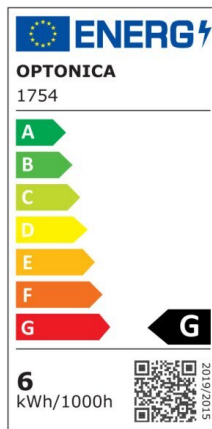

## Bombilla led E14 P45 6W 480lm 6000K 5 años de garantía

Potencia

6W

Color de luz

White  
Light  
(WH)

CE

RoHS

## Especificaciones técnicas

Número de catálogo	1753
Ángulo del haz de luz	200°
Color del cuerpo	White
Marca	Optonica

Código de producto	SP6-A8
Código de color	860
Designación del color	White Light (WH)
Color de la carcasa	White
Temperatura de color correlacionada	6000K
Regulable	No
Código EAN	3800156617537
Consumo de energía	6 kWh/1000h
Etiqueta de eficiencia energética	G
Destello	480 lm
Flujo por vatio	80lm/W
Voltaje de entrada	AC175-265V
Instant On	0.1s
IP	20
Elementos por caja	100
Elementos por paquete	1
Esperanza de vida	25 000 Hours
Flujo luminoso residual al final del período de funcionamiento	70%
Material	Plastic+Aluminium
Ciclos de encendido / apagado	25 000x
Poder	6W
Factor de potencia	0.95
Tamaño de la caja	480x250x190 mm
Tamaño del paquete	90x50x50 mm
Tamaño del	φ45x78 mm

producto	
Temperature	-30°C / +50°C
Garantía	5 Years
Equivalente de potencia	40W
Peso del producto	30 gr.
Enchufe	E14