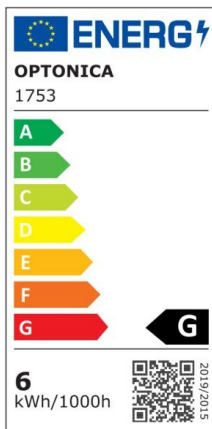

## Bombilla led E14 P45 6W 480lm 6000K 5 años de garantía

Potencia

6W

Color de luz

White  
Light  
(WH)

CE

RoHS

## Especificaciones técnicas

Número de catálogo	1753
Ángulo del haz de luz	200°
Color del cuerpo	White
Marca	Optonica

Código de producto	SP6-A8
Código de color	860
Designación del color	White Light (WH)
Color de la carcasa	White
Temperatura de color correlacionada	6000K
Regulable	No
Código EAN	3800156617537
Consumo de energía	6 kWh/1000h
Etiqueta de eficiencia energética	G
Destello	480 lm
Flujo por vatio	80lm/W
Voltaje de entrada	AC175-265V
Instant On	0.1s
IP	20
Elementos por caja	100
Elementos por paquete	1
Esperanza de vida	25 000 Hours
Flujo luminoso residual al final del período de funcionamiento	70%
Material	Plastic+Aluminium
Ciclos de encendido / apagado	25 000x
Poder	6W
Factor de potencia	0.95
Tamaño de la caja	480x250x190 mm
Tamaño del paquete	90x50x50 mm
Tamaño del	φ45x78 mm

producto	
Temperature	-30°C / +50°C
Garantía	5 Years
Equivalente de potencia	40W
Peso del producto	30 gr.
Enchufe	E14