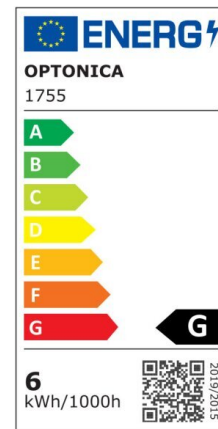

## Bombilla led E14 P45 6W 480lm 6000K 5 años de garantía

Potencia

6W

Color de luz

White  
Light  
(WH)

CE

RoHS

## Especificaciones técnicas

Número de catálogo	1753
Ángulo del haz de luz	200°
Color del cuerpo	White
Marca	Optonica

Código de producto	SP6-A8
Código de color	860
Designación del color	White Light (WH)
Color de la carcasa	White
Temperatura de color correlacionada	6000K
Regulable	No
Código EAN	3800156617537
Consumo de energía	6 kWh/1000h
Etiqueta de eficiencia energética	G
Destello	480 lm
Flujo por vatio	80lm/W
Voltaje de entrada	AC175-265V
Instant On	0.1s
IP	20
Elementos por caja	100
Elementos por paquete	1
Esperanza de vida	25 000 Hours
Flujo luminoso residual al final del período de funcionamiento	70%
Material	Plastic+Aluminium
Ciclos de encendido / apagado	25 000x
Poder	6W
Factor de potencia	0.95
Tamaño de la caja	480x250x190 mm
Tamaño del paquete	90x50x50 mm
Tamaño del	φ45x78 mm

producto	
Temperature	-30°C / +50°C
Garantía	5 Years
Equivalente de potencia	40W
Peso del producto	30 gr.
Enchufe	E14