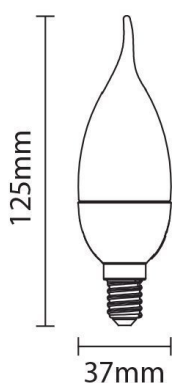

Bombilla led Flama E14 TIP C37 6W 480lm 2800K

Potencia

6W

Color de luz

Warm
White
(WW)

CE

RoHS

Especificaciones técnicas

Número de catálogo	1759
Ángulo del haz de luz	240°
Color del cuerpo	White
Marca	Optonica
Código de producto	SP6-A8

Código de color	827
Designación del color	Warm White (WW)
Color de la carcasa	White
Temperatura de color correlacionada	2700K
Regulable	No
Código EAN	3800156617599
Consumo de energía	6 kWh/1000h
Etiqueta de eficiencia energética	G
Destello	480 lm
Flujo por vatio	80lm/W
Voltaje de entrada	AC175-265V
Instant On	0.1s
IP	20
Elementos por caja	100
Elementos por paquete	1
Esperanza de vida	25 000 Hours
Flujo luminoso residual al final del período de funcionamiento	70%
Material	Plastic+Aluminium
Ciclos de encendido / apagado	25 000x
Frecuencia de operación	50-60Hz
Poder	6W
Factor de potencia	0.5
Ra ≥	80
Tamaño de la caja	410x210x290 mm
Tamaño del paquete	130x40x40 mm

Tamaño del producto	φ37x125 mm
Enchufe	E14
Temperature	-30°C / +50°C
Garantía	5 Years
Equivalente de potencia	40W
Peso del producto	34 gr.