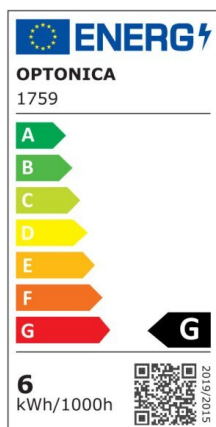

Bombilla led Flama E14 TIP C37 6W 480lm 2800K

Potencia

6W

Color de luz

Warm
White
(WW)

CE

RoHS

Especificaciones técnicas

Número de catálogo	1759
Ángulo del haz de luz	240°
Color del cuerpo	White
Marca	Optonica
Código de producto	SP6-A8

Código de color	827
Designación del color	Warm White (WW)
Color de la carcasa	White
Temperatura de color correlacionada	2700K
Regulable	No
Código EAN	3800156617599
Consumo de energía	6 kWh/1000h
Etiqueta de eficiencia energética	G
Destello	480 lm
Flujo por vatio	80lm/W
Voltaje de entrada	AC175-265V
Instant On	0.1s
IP	20
Elementos por caja	100
Elementos por paquete	1
Esperanza de vida	25 000 Hours
Flujo luminoso residual al final del período de funcionamiento	70%
Material	Plastic+Aluminium
Ciclos de encendido / apagado	25 000x
Frecuencia de operación	50-60Hz
Poder	6W
Factor de potencia	0.5
Ra ≥	80
Tamaño de la caja	410x210x290 mm
Tamaño del paquete	130x40x40 mm

Tamaño del producto	φ37x125 mm
Enchufe	E14
Temperature	-30°C / +50°C
Garantía	5 Years
Equivalente de potencia	40W
Peso del producto	34 gr.