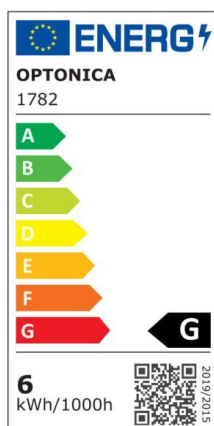

Bombilla led E14 Vela C37 6W 480lm 4500K 5 años de garantía

Potencia

6W

Color de luz

Neutral
White
(NW)

CE

RoHS

Especificaciones técnicas

Número de catálogo	1781
Ángulo del haz de luz	240°
Marca	Optonica
Código de producto	SP6-A8
Color del cuerpo	White
Código de color	845
Designación del color	Neutral White (NW)
Color de la carcasa	White
Temperatura de color correlacionada	4500K
Regulable	No
Código EAN	3800156617810
Consumo de energía	6 kWh/1000h
Etiqueta de eficiencia energética	G
Destello	480 lm
Flujo por vatio	80lm/W
Voltaje de entrada	AC175-265V
Instant On	0.1s
IP	20
Elementos por caja	100
Elementos por paquete	1
Esperanza de vida	25 000 Hours
Flujo luminoso residual al final del período de funcionamiento	70%

Material	Plastic+Aluminium
Ciclos de encendido / apagado	25 000x
Frecuencia de operación	50-60Hz
Poder	6W
Factor de potencia	0.5
Ra \geq	80
Tamaño de la caja	410x210x240 mm
Tamaño del paquete	110x40x40 mm
Tamaño del producto	ϕ 37x100 mm
Enchufe	E14
Temperature	-30°C / +50°C
Garantía	5 Years
Equivalente de potencia	40W
Peso del producto	29 gr.