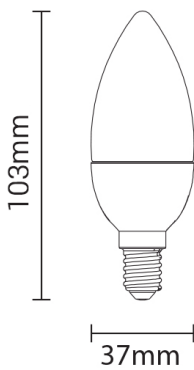

Bombilla led E14 Vela C37 6W 480lm 4500K 5 años de garantía

Potencia

6W

Color de luz

Neutral
White
(NW)

CE

RoHS

Especificaciones técnicas

Número de catálogo	1781
Ángulo del haz de luz	240°
Marca	Optonica
Código de producto	SP6-A8
Color del cuerpo	White
Código de color	845
Designación del color	Neutral White (NW)
Color de la carcasa	White
Temperatura de color correlacionada	4500K
Regulable	No
Código EAN	3800156617810
Consumo de energía	6 kWh/1000h
Etiqueta de eficiencia energética	G
Destello	480 lm
Flujo por vatio	80lm/W
Voltaje de entrada	AC175-265V
Instant On	0.1s
IP	20
Elementos por caja	100
Elementos por paquete	1
Esperanza de vida	25 000 Hours
Flujo luminoso residual al final del período de funcionamiento	70%

Material	Plastic+Aluminium
Ciclos de encendido / apagado	25 000x
Frecuencia de operación	50-60Hz
Poder	6W
Factor de potencia	0.5
Ra \geq	80
Tamaño de la caja	410x210x240 mm
Tamaño del paquete	110x40x40 mm
Tamaño del producto	ϕ 37x100 mm
Enchufe	E14
Temperature	-30°C / +50°C
Garantía	5 Years
Equivalente de potencia	40W
Peso del producto	29 gr.