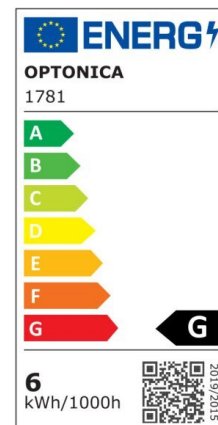

Bombilla led E14 Vela C37 6W 480lm 4500K 5 años de garantía

Potencia

6W

Color de luz

Neutral
White
(NW)

CE

RoHS

Especificaciones técnicas

Número de catálogo	1781
Ángulo del haz de luz	240°
Marca	Optonica
Código de producto	SP6-A8
Color del cuerpo	White
Código de color	845
Designación del color	Neutral White (NW)
Color de la carcasa	White
Temperatura de color correlacionada	4500K
Regulable	No
Código EAN	3800156617810
Consumo de energía	6 kWh/1000h
Etiqueta de eficiencia energética	G
Destello	480 lm
Flujo por vatio	80lm/W
Voltaje de entrada	AC175-265V
Instant On	0.1s
IP	20
Elementos por caja	100
Elementos por paquete	1
Esperanza de vida	25 000 Hours
Flujo luminoso residual al final del período de funcionamiento	70%

Material	Plastic+Aluminium
Ciclos de encendido / apagado	25 000x
Frecuencia de operación	50-60Hz
Poder	6W
Factor de potencia	0.5
Ra \geq	80
Tamaño de la caja	410x210x240 mm
Tamaño del paquete	110x40x40 mm
Tamaño del producto	ϕ 37x100 mm
Enchufe	E14
Temperature	-30°C / +50°C
Garantía	5 Years
Equivalente de potencia	40W
Peso del producto	29 gr.