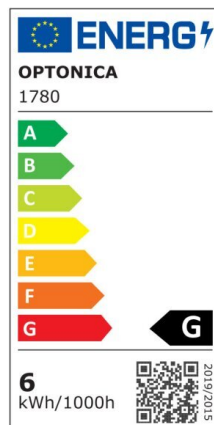

Bombilla led E14 Vela C37 6W 480lm 4500K 5 años de garantía

Potencia

6W

Color de luz

Neutral
White
(NW)

CE

RoHS

Especificaciones técnicas

Número de catálogo	1781
Ángulo del haz de luz	240°
Marca	Optonica
Código de producto	SP6-A8
Color del cuerpo	White
Código de color	845
Designación del color	Neutral White (NW)
Color de la carcasa	White
Temperatura de color correlacionada	4500K
Regulable	No
Código EAN	3800156617810
Consumo de energía	6 kWh/1000h
Etiqueta de eficiencia energética	G
Destello	480 lm
Flujo por vatio	80lm/W
Voltaje de entrada	AC175-265V
Instant On	0.1s
IP	20
Elementos por caja	100
Elementos por paquete	1
Esperanza de vida	25 000 Hours
Flujo luminoso residual al final del período de funcionamiento	70%

Material	Plastic+Aluminium
Ciclos de encendido / apagado	25 000x
Frecuencia de operación	50-60Hz
Poder	6W
Factor de potencia	0.5
Ra \geq	80
Tamaño de la caja	410x210x240 mm
Tamaño del paquete	110x40x40 mm
Tamaño del producto	ϕ 37x100 mm
Enchufe	E14
Temperature	-30°C / +50°C
Garantía	5 Years
Equivalente de potencia	40W
Peso del producto	29 gr.