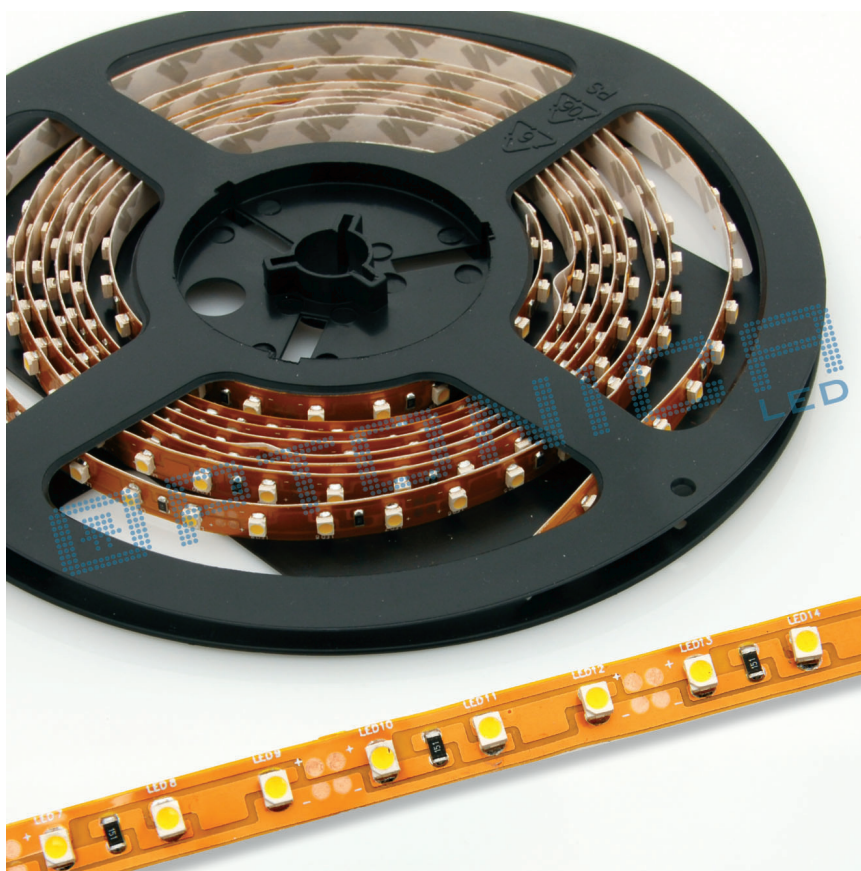

### Tira led 12V 4.8W 2835 60smd Roja IP21 5m

#### SPECIFICATIONS

<b>Catalog number</b>	<b>ST4104</b>
<b>Power of meter</b>	4.8W
<b>Flux per watt</b>	50 lm/W
<b>Input voltage</b>	12V
<b>Number of LED's per meter</b>	60
<b>Type LED</b>	2835
<b>Illuminate Angle</b>	120°
<b>Operating Frequency</b>	50-60Hz
<b>Light Color</b>	Red
<b>Temperature</b>	-25°/+60°C
<b>Material</b>	Flex PCB
<b>RA</b>	>80
<b>IP</b>	IP20
<b>Size</b>	5000x8x2 mm
<b>Surface color</b>	Brown
<b>Weight per meter</b>	0.020 kg
<b>Life span</b>	> 35 000 HOURS
<b>Certificates</b>	CE 