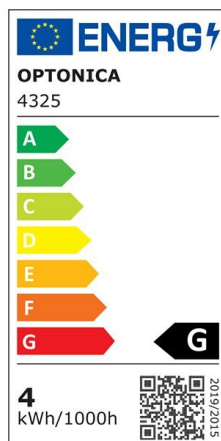

## Smart Kit Tira led 12V 60smd RGBW IP20 2m Alexa & Google Assistant

Potencia

4W/M

Color de luz

RGB  
+  
White  
Light

CE

RoHS

## Especificaciones técnicas

Número de catálogo	4324
Ángulo del haz de luz	120º

Marca	Optonica
Código de producto	ST5050-B1
Designación del color	RGB + White Light
Regulable	Yes
Código EAN	3800156643246
Consumo de energía	4 kWh/1000h
Etiqueta de eficiencia energética	G
Destello	240 lm
Voltaje de entrada	DC: 12V
Instant On	0.1 s
IP	20
Tipo de LED	SMD 5050+2835
CANTIDAD DE LED	60 SMD/m
Esperanza de vida	25000h
Flujo luminoso residual al final del período de funcionamiento	70%
Material	Flex PCB
Ciclos de encendido / apagado	25 000x
Poder	4W
Rollo	2 m
Tamaño del paquete	130x60x135 mm
Temperature	-20C/ +40°C
Garantía	2 Years
Ancho	10 mm
Peso del producto	0.165 kg