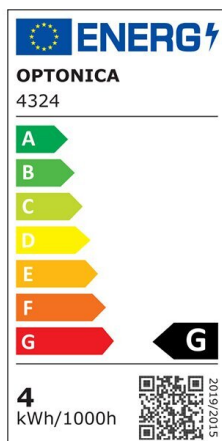

## Smart Kit Tira led 12V 60smd RGBW IP20 2m Alexa & Google Assistant

Potencia

4W/M

Color de luz

RGB  
+  
White  
Light

CE

RoHS

## Especificaciones técnicas

Número de catálogo	4324
Ángulo del haz de luz	120º

Marca	Optonica
Código de producto	ST5050-B1
Designación del color	RGB + White Light
Regulable	Yes
Código EAN	3800156643246
Consumo de energía	4 kWh/1000h
Etiqueta de eficiencia energética	G
Destello	240 lm
Voltaje de entrada	DC: 12V
Instant On	0.1 s
IP	20
Tipo de LED	SMD 5050+2835
CANTIDAD DE LED	60 SMD/m
Esperanza de vida	25000h
Flujo luminoso residual al final del período de funcionamiento	70%
Material	Flex PCB
Ciclos de encendido / apagado	25 000x
Poder	4W
Rollo	2 m
Tamaño del paquete	130x60x135 mm
Temperature	-20C/ +40°C
Garantía	2 Years
Ancho	10 mm
Peso del producto	0.165 kg