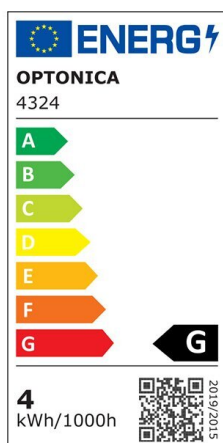

Smart Kit Tira led 12V 60smd RGBWW IP20 2m Alexa & Google Assistant

Potencia

4W/M

Color de luz

RGB
+
Warm
White

CE

RoHS

Especificaciones técnicas

Número de catálogo	4325
Ángulo del haz de luz	120º

Marca	Optonica
Código de producto	ST5050-B1
Designación del color	RGB + Warm White
Regulable	Yes
Código EAN	3800156643253
Consumo de energía	4 kWh/1000h
Etiqueta de eficiencia energética	G
Destello	240 lm
Voltaje de entrada	DC: 12V
Instant On	0.1 s
IP	20
Tipo de LED	SMD 5050+2835
CANTIDAD DE LED	60 SMD/m
Esperanza de vida	25000h
Flujo luminoso residual al final del período de funcionamiento	70%
Material	Flex PCB
Ciclos de encendido / apagado	25 000x
Poder	4W
Rollo	2 m
Tamaño del paquete	130x60x135 mm
Temperature	-20C/ +40°C
Garantía	2 Years
Ancho	10 mm
Peso del producto	0.165 kg