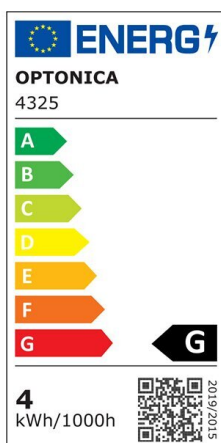

Smart Kit Tira led 12V 60smd RGBWW IP20 2m Alexa & Google Assistant

Potencia

4W/M

Color de luz

RGB
+
Warm
White

CE

RoHS

Especificaciones técnicas

Número de catálogo	4325
Ángulo del haz de luz	120º

Marca	Optonica
Código de producto	ST5050-B1
Designación del color	RGB + Warm White
Regulable	Yes
Código EAN	3800156643253
Consumo de energía	4 kWh/1000h
Etiqueta de eficiencia energética	G
Destello	240 lm
Voltaje de entrada	DC: 12V
Instant On	0.1 s
IP	20
Tipo de LED	SMD 5050+2835
CANTIDAD DE LED	60 SMD/m
Esperanza de vida	25000h
Flujo luminoso residual al final del período de funcionamiento	70%
Material	Flex PCB
Ciclos de encendido / apagado	25 000x
Poder	4W
Rollo	2 m
Tamaño del paquete	130x60x135 mm
Temperature	-20C/ +40°C
Garantía	2 Years
Ancho	10 mm
Peso del producto	0.165 kg