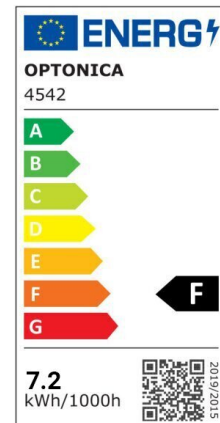

Tira led Zig Zag 12V 7.2W 2835 60smd IP21 Azul 5m

Potencia

7.2W/m

Color de luz

Blue

CE

RoHS

Especificaciones técnicas

Número de catálogo	4544
Ángulo del haz de luz	120°
Marca	Optonica
Código de producto	MO2835-A2
Designación del color	Blue
Regulable	Yes
Código EAN	3800156645448
Consumo de energía	7.2/m kWh/1000h
Etiqueta de eficiencia energética	F
Destello	720 lm
Flujo por vatio	120lm/W
Voltaje de entrada	12V
Instant On	0.2s
IP	20
Tipo de LED	SMD
LEDs/m	60
Esperanza de vida	25 000 Hours
Flujo luminoso	70%

residual al final del período de funcionamiento	
Material	Flex PCB
Ciclos de encendido / apagado	25 000x
Frecuencia de operación	50-60Hz
Poder	7.2W
Factor de potencia	0.5
Potencia por metro	7.2W/m
Ra ≥	80
Rollo	5m
Tamaño del producto	5000x6x2 mm
Temperature	-30°C / +50°C
Garantía	2 Years
Peso del producto	90 gr.