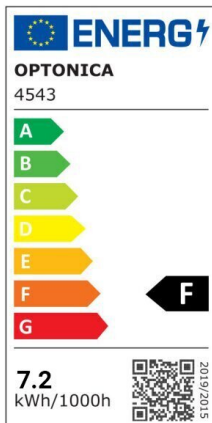

Tira led Zig Zag 12V 7.2W 2835 60smd IP21 Azul 5m

Potencia

7.2W/m

Color de luz

Blue

CE

RoHS

Especificaciones técnicas

Número de catálogo	4544
Ángulo del haz de luz	120°
Marca	Optonica
Código de producto	MO2835-A2
Designación del color	Blue
Regulable	Yes
Código EAN	3800156645448
Consumo de energía	7.2/m kWh/1000h
Etiqueta de eficiencia energética	F
Destello	720 lm
Flujo por vatio	120lm/W
Voltaje de entrada	12V
Instant On	0.2s
IP	20
Tipo de LED	SMD
LEDs/m	60
Esperanza de vida	25 000 Hours
Flujo luminoso	70%

residual al final del período de funcionamiento	
Material	Flex PCB
Ciclos de encendido / apagado	25 000x
Frecuencia de operación	50-60Hz
Poder	7.2W
Factor de potencia	0.5
Potencia por metro	7.2W/m
Ra ≥	80
Rollo	5m
Tamaño del producto	5000x6x2 mm
Temperature	-30°C / +50°C
Garantía	2 Years
Peso del producto	90 gr.