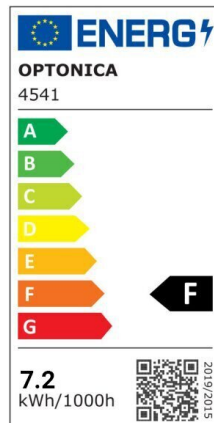

Tira led Zig Zag 12V 7.2W 2835 60smd IP21 Azul 5m

Potencia

7.2W/m

Color de luz

Blue

CE

RoHS

Especificaciones técnicas

Número de catálogo	4544
Ángulo del haz de luz	120°
Marca	Optonica
Código de producto	MO2835-A2
Designación del color	Blue
Regulable	Yes
Código EAN	3800156645448
Consumo de energía	7.2/m kWh/1000h
Etiqueta de eficiencia energética	F
Destello	720 lm
Flujo por vatio	120lm/W
Voltaje de entrada	12V
Instant On	0.2s
IP	20
Tipo de LED	SMD
LEDs/m	60
Esperanza de vida	25 000 Hours
Flujo luminoso	70%

residual al final del período de funcionamiento	
Material	Flex PCB
Ciclos de encendido / apagado	25 000x
Frecuencia de operación	50-60Hz
Poder	7.2W
Factor de potencia	0.5
Potencia por metro	7.2W/m
Ra ≥	80
Rollo	5m
Tamaño del producto	5000x6x2 mm
Temperature	-30°C / +50°C
Garantía	2 Years
Peso del producto	90 gr.