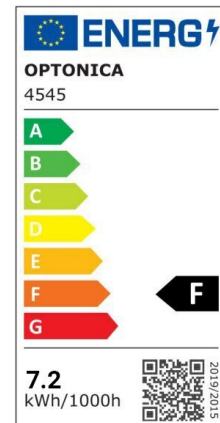

Tira led Zig Zag 12V 7.2W 2835 60smd IP21 Azul 5m

Potencia

7.2W/m

Color de luz

Blue

CE

RoHS

Especificaciones técnicas

Número de catálogo	4544
Ángulo del haz de luz	120°
Marca	Optonica
Código de producto	MO2835-A2
Designación del color	Blue
Regulable	Yes
Código EAN	3800156645448
Consumo de energía	7.2/m kWh/1000h
Etiqueta de eficiencia energética	F
Destello	720 lm
Flujo por vatio	120lm/W
Voltaje de entrada	12V
Instant On	0.2s
IP	20
Tipo de LED	SMD
LEDs/m	60
Esperanza de vida	25 000 Hours
Flujo luminoso	70%

residual al final del período de funcionamiento	
Material	Flex PCB
Ciclos de encendido / apagado	25 000x
Frecuencia de operación	50-60Hz
Poder	7.2W
Factor de potencia	0.5
Potencia por metro	7.2W/m
Ra ≥	80
Rollo	5m
Tamaño del producto	5000x6x2 mm
Temperature	-30°C / +50°C
Garantía	2 Years
Peso del producto	90 gr.