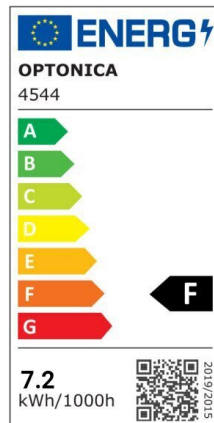

Tira led Zig Zag 12V 7.2W 2835 60smd IP21 Azul 5m

Potencia

7.2W/m

Color de luz

Blue

CE

RoHS

Especificaciones técnicas

Número de catálogo	4544
Ángulo del haz de luz	120°
Marca	Optonica
Código de producto	MO2835-A2
Designación del color	Blue
Regulable	Yes
Código EAN	3800156645448
Consumo de energía	7.2/m kWh/1000h
Etiqueta de eficiencia energética	F
Destello	720 lm
Flujo por vatio	120lm/W
Voltaje de entrada	12V
Instant On	0.2s
IP	20
Tipo de LED	SMD
LEDs/m	60
Esperanza de vida	25 000 Hours
Flujo luminoso	70%

residual al final del período de funcionamiento	
Material	Flex PCB
Ciclos de encendido / apagado	25 000x
Frecuencia de operación	50-60Hz
Poder	7.2W
Factor de potencia	0.5
Potencia por metro	7.2W/m
Ra ≥	80
Rollo	5m
Tamaño del producto	5000x6x2 mm
Temperature	-30°C / +50°C
Garantía	2 Years
Peso del producto	90 gr.