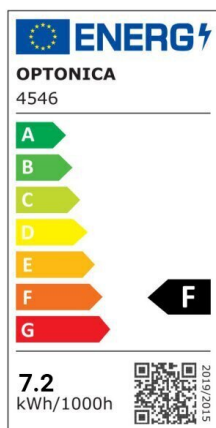

Tira led Zig Zag 12V 7.2W 2835 60smd IP21 Azul 5m

Potencia

7.2W/m

Color de luz

Blue

CE

RoHS

Especificaciones técnicas

Número de catálogo	4544
Ángulo del haz de luz	120°
Marca	Optonica
Código de producto	MO2835-A2
Designación del color	Blue
Regulable	Yes
Código EAN	3800156645448
Consumo de energía	7.2/m kWh/1000h
Etiqueta de eficiencia energética	F
Destello	720 lm
Flujo por vatio	120lm/W
Voltaje de entrada	12V
Instant On	0.2s
IP	20
Tipo de LED	SMD
LEDs/m	60
Esperanza de vida	25 000 Hours
Flujo luminoso	70%

residual al final del período de funcionamiento	
Material	Flex PCB
Ciclos de encendido / apagado	25 000x
Frecuencia de operación	50-60Hz
Poder	7.2W
Factor de potencia	0.5
Potencia por metro	7.2W/m
Ra ≥	80
Rollo	5m
Tamaño del producto	5000x6x2 mm
Temperature	-30°C / +50°C
Garantía	2 Years
Peso del producto	90 gr.