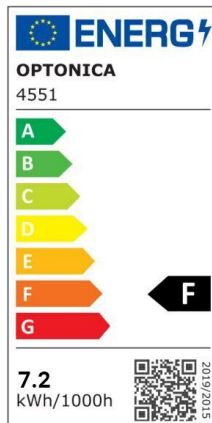

S-Tira De LED 2835 Flexible Impermeable

Potencia

7.2W/m

Color de luz

Green

CE

RoHS

Especificaciones técnicas

Número de catálogo	4555
Ángulo del haz de luz	120°
Marca	Optonica
Código de producto	MO2835-A2
Designación del color	Green
Regulable	Yes
Código EAN	3800156645554
Consumo de energía	7.2/m kWh/1000h
Etiqueta de eficiencia energética	F
Destello	720 lm
Flujo por vatio	100lm/W
Voltaje de entrada	12V
Instant On	0.2s
IP	65
Tipo de LED	SMD
LEDs/m	60
Esperanza de vida	25 000 Hours
Flujo luminoso residual al final del período de funcionamiento	70%
Material	Flex PCB
Ciclos de encendido / apagado	25 000x
Frecuencia de operación	50-60Hz
Factor de potencia	0.5
Ra ≥	80

Rollo	5m
Potencia por metro	7.2W/m
Tamaño del producto	5000x6x2 mm
Temperature	-30°C / +50°C
Garantía	2 Years
Peso del producto	100 gr.