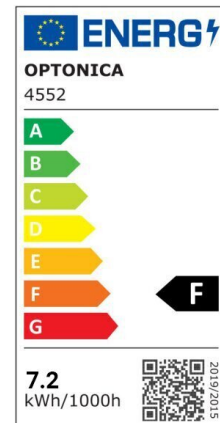

S-Tira De LED 2835 Flexible Impermeable

Potencia

7.2W/m

Color de luz

Green

CE

RoHS

Especificaciones técnicas

Número de catálogo	4555
Ángulo del haz de luz	120°
Marca	Optonica
Código de producto	MO2835-A2
Designación del color	Green
Regulable	Yes
Código EAN	3800156645554
Consumo de energía	7.2/m kWh/1000h
Etiqueta de eficiencia energética	F
Destello	720 lm
Flujo por vatio	100lm/W
Voltaje de entrada	12V
Instant On	0.2s
IP	65
Tipo de LED	SMD
LEDs/m	60
Esperanza de vida	25 000 Hours
Flujo luminoso residual al final del período de funcionamiento	70%
Material	Flex PCB
Ciclos de encendido / apagado	25 000x
Frecuencia de operación	50-60Hz
Factor de potencia	0.5
Ra ≥	80

Rollo	5m
Potencia por metro	7.2W/m
Tamaño del producto	5000x6x2 mm
Temperature	-30°C / +50°C
Garantía	2 Years
Peso del producto	100 gr.