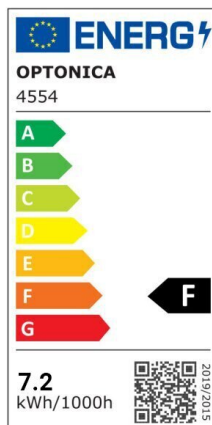

S-Tira De LED 2835 Flexible Impermeable

Potencia

7.2W/m

Color de luz

Green

CE

RoHS

Especificaciones técnicas

Número de catálogo	4555
Ángulo del haz de luz	120°
Marca	Optonica
Código de producto	MO2835-A2
Designación del color	Green
Regulable	Yes
Código EAN	3800156645554
Consumo de energía	7.2/m kWh/1000h
Etiqueta de eficiencia energética	F
Destello	720 lm
Flujo por vatio	100lm/W
Voltaje de entrada	12V
Instant On	0.2s
IP	65
Tipo de LED	SMD
LEDs/m	60
Esperanza de vida	25 000 Hours
Flujo luminoso residual al final del período de funcionamiento	70%
Material	Flex PCB
Ciclos de encendido / apagado	25 000x
Frecuencia de operación	50-60Hz
Factor de potencia	0.5
Ra ≥	80

Rollo	5m
Potencia por metro	7.2W/m
Tamaño del producto	5000x6x2 mm
Temperature	-30°C / +50°C
Garantía	2 Years
Peso del producto	100 gr.