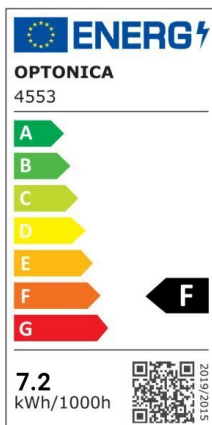

S-Tira De LED 2835 Flexible Impermeable

Potencia

7.2W/m

Color de luz

Green

CE

RoHS

Especificaciones técnicas

Número de catálogo	4555
Ángulo del haz de luz	120°
Marca	Optonica
Código de producto	MO2835-A2
Designación del color	Green
Regulable	Yes
Código EAN	3800156645554
Consumo de energía	7.2/m kWh/1000h
Etiqueta de eficiencia energética	F
Destello	720 lm
Flujo por vatio	100lm/W
Voltaje de entrada	12V
Instant On	0.2s
IP	65
Tipo de LED	SMD
LEDs/m	60
Esperanza de vida	25 000 Hours
Flujo luminoso residual al final del período de funcionamiento	70%
Material	Flex PCB
Ciclos de encendido / apagado	25 000x
Frecuencia de operación	50-60Hz
Factor de potencia	0.5
Ra ≥	80

Rollo	5m
Potencia por metro	7.2W/m
Tamaño del producto	5000x6x2 mm
Temperature	-30°C / +50°C
Garantía	2 Years
Peso del producto	100 gr.