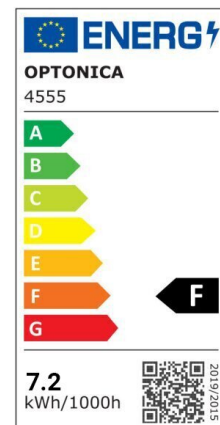

S-Tira De LED 2835 Flexible Impermeable

Potencia

7.2W/m

Color de luz

Green

CE

RoHS

Especificaciones técnicas

Número de catálogo	4555
Ángulo del haz de luz	120°
Marca	Optonica
Código de producto	MO2835-A2
Designación del color	Green
Regulable	Yes
Código EAN	3800156645554
Consumo de energía	7.2/m kWh/1000h
Etiqueta de eficiencia energética	F
Destello	720 lm
Flujo por vatio	100lm/W
Voltaje de entrada	12V
Instant On	0.2s
IP	65
Tipo de LED	SMD
LEDs/m	60
Esperanza de vida	25 000 Hours
Flujo luminoso residual al final del período de funcionamiento	70%
Material	Flex PCB
Ciclos de encendido / apagado	25 000x
Frecuencia de operación	50-60Hz
Factor de potencia	0.5
Ra ≥	80

Rollo	5m
Potencia por metro	7.2W/m
Tamaño del producto	5000x6x2 mm
Temperature	-30°C / +50°C
Garantía	2 Years
Peso del producto	100 gr.