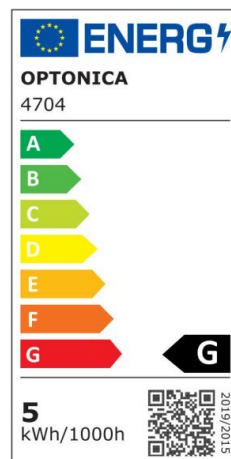

Tira led 12V 4.8W 2835 60smd 300lm IP21 Roja 5 metros

Especificaciones técnicas

Número de catálogo	4704
Ángulo del haz de luz	120°
Marca	Optonica
Código de producto	ST2835-A1
Designación del color	Red
Regulable	Yes
Código EAN	3800156647046
Consumo de energía	4.8/m kWh/1000h
Etiqueta de eficiencia energética	G
Flujo por vatio	300lm/m
Voltaje de entrada	12V

Instant On	0.2s
IP	20
Destello	300 lm/m
Tipo de LED	SMD
LEDs/m	60
Esperanza de vida	25 000 Hours
Flujo luminoso residual al final del período de funcionamiento	70%
Material	Flex PCB
Ciclos de encendido / apagado	25 000x
Frecuencia de operación	50-60Hz
Factor de potencia	0.5
Ra ≥	80
Rollo	5m
Temperature	-30°C / +50°C
Garantía	2 Years
Peso del producto	70 gr. /Roll
Ancho	8 mm