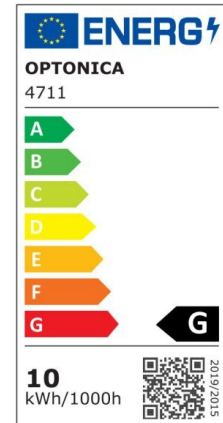

Tira led 12V 9.6W 2835 120smd
600 IP21 2700K 5 metros

Especificaciones técnicas

Número de catálogo	4711
Ángulo del haz de luz	120°
Marca	Optonica
Código de producto	ST2835-A1
Designación del color	Warm White (WW)
Temperatura de color correlacionada	2700K
Regulable	Yes
Código EAN	3800156647114
Consumo de energía	9.6/m kWh/1000h
Etiqueta de eficiencia energética	G
Voltaje de	12V

entrada	
Instant On	
IP	20
Tipo de LED	SMD
LEDs/m	120
Esperanza de vida	25 000 Hours
Flujo luminoso residual al final del período de funcionamiento	70%
Material	Flex PCB
Ciclos de encendido / apagado	25 000x
Frecuencia de operación	50-60Hz
Potencia por metro	9.6W/m
Factor de potencia	0.5
Ra ≥	80
Rollo	5m
Temperature	-30°C / +50°C
Garantía	2 Years
Peso del producto	75 gr. /Roll
Ancho	8 mm