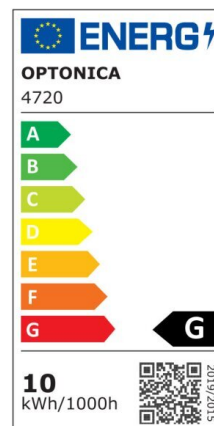

Tira led 12V 9.6W 2835
120smd 300lm IP54 6000K
5 metros

Especificaciones técnicas

Número de catálogo	4720
Ángulo del haz de luz	120°
Marca	Optonica
Código de producto	ST2835-A2
Código de color	865
Designación del color	White Light (WH)
Temperatura de color correlacionada	6000K
Regulable	Yes
Código EAN	3800156647206
Consumo de energía	9.6/m kWh/1000h
Etiqueta de eficiencia energética	G
Destello	300 lm/m
Voltaje de	12V

Instant On	0.2s
IP	54
Tipo de LED	SMD
LEDs/m	120
Esperanza de vida	25 000 Hours
Flujo luminoso residual al final del período de funcionamiento	70%
Material	Flex PCB
Ciclos de encendido / apagado	25 000x
Frecuencia de operación	50-60Hz
Factor de potencia	0.5
Potencia por metro	9.6W/m
Ra ≥	80
Rollo	5m
Temperature	-30°C / +50°C
Garantía	2 Years
Peso del producto	175 gr.