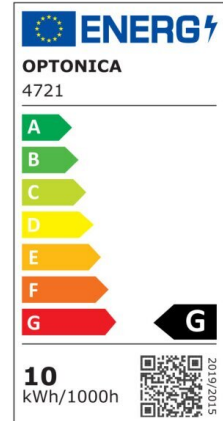

Tira led 12V 9.6W 2835
120smd 300lm IP54 2700K
metros

Especificaciones técnicas

Número de catálogo	4721
Ángulo del haz de luz	120°
Marca	Optonica
Código de producto	ST2835-A2
Código de color	828
Designación del color	Warm White (WW)
Temperatura de color correlacionada	2700K
Regulable	Yes
Código EAN	3800156647213
Consumo de energía	9.6/m kWh/1000h
Etiqueta de eficiencia energética	G
Destello	300 lm/m
Voltaje de entrada	12V

Instant On	0.2s
IP	54
Tipo de LED	SMD
LEDs/m	120
Esperanza de vida	25 000 Hours
Flujo luminoso residual al final del período de funcionamiento	70%
Material	Flex PCB
Ciclos de encendido / apagado	25 000x
Frecuencia de operación	50-60Hz
Factor de potencia	0.5
Potencia por metro	9.6W/m
Ra ≥	80
Rollo	5m
Temperature	-30°C / +50°C
Garantía	2 Years
Peso del producto	175 gr.