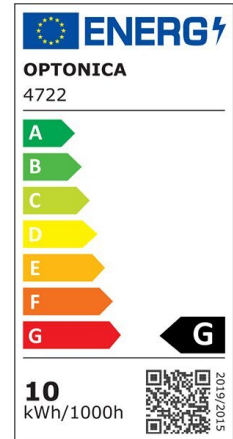

## Tira led 12V 9.6W 2835 120smd 300lm IP54 4500K 5 metros

## Especificaciones técnicas

Número de catálogo	4722
Ángulo del haz de luz	120°
Marca	Optonica
Código de producto	ST2835-A2
Código de color	828
Designación del color	Neutral White
Temperatura de color correlacionada	4500K
Regulable	Yes
Código EAN	3800156647220
Consumo de energía	9.6/m kWh/1000h
Etiqueta de eficiencia energética	G
Destello	300 lm/m
Voltaje de entrada	12V

Instant On	0.2s
IP	54
Tipo de LED	SMD
LEDs/m	120
Esperanza de vida	25 000 Hours
Flujo luminoso residual al final del período de funcionamiento	70%
Material	Flex PCB
Ciclos de encendido / apagado	25 000x
Frecuencia de operación	50-60Hz
Factor de potencia	0.5
Potencia por metro	9.6W/m
Ra $\geq$	80
Rollo	5m
Temperature	-30°C / +50°C
Garantía	2 Years
Peso del producto	175 gr.